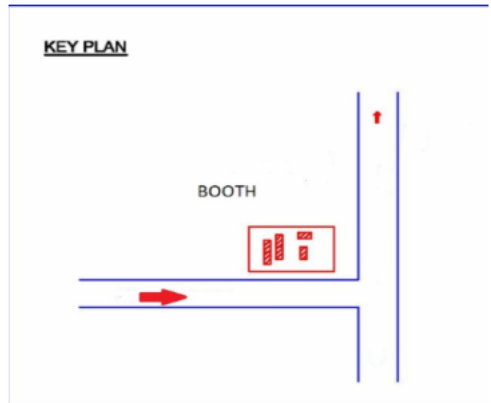

নির্বাচক নিবন্ধন আধিকারিকের স্বাক্ষর

Nazri Naksha

Google Map View

Polling Station Building Front View

Polling Station Front View

Cad View

Key MAP View

1	XWK2157691	নাম : শংকর কর্মকার পিতার নাম: চন্ডিচরন কর্মকার বাড়ির নং : n0002 বয়স : 52 লিঙ্গ : পুরুষ	ফটো উপলব্ধ	2	XWK2192342	নাম : প্রসেনজিৎ কর্মকার পিতার নাম: সূর্য্য কর্মকার বাড়ির নং : n0003 বয়স : 24 লিঙ্গ : পুরুষ	ফটো উপলব্ধ	3	WB/34/233/474124	নাম : হাসি কর্মকার স্বামীর নাম: নারদ কর্মকার বাড়ির নং : n0001 বয়স : 80 লিঙ্গ : মহিলা	ফটো উপলব্ধ
4	XWK2013266	নাম : জিতেন কর্মকার পিতার নাম: সূর্য্য কর্মকার বাড়ির নং : n0003 বয়স : 27 লিঙ্গ : পুরুষ	ফটো উপলব্ধ	5	XWK2019784	নাম : দিপালী কর্মকার স্বামীর নাম: রসরাজ কর্মকার বাড়ির নং : n0001 বয়স : 27 লিঙ্গ : মহিলা	ফটো উপলব্ধ	6	XWK1572429	নাম : লসমী কর্মকার স্বামীর নাম: কার্তিক কর্মকার বাড়ির নং : n0003 বয়স : 39 লিঙ্গ : মহিলা	ফটো উপলব্ধ
7	FKP2118552	নাম : মুনু কর্মকার স্বামীর নাম: সূর্য্য কর্মকার বাড়ির নং : n0003 বয়স : 46 লিঙ্গ : মহিলা	ফটো উপলব্ধ	8	XWK1362375	নাম : কার্তিক কর্মকার পিতার নাম: মদন কর্মকার বাড়ির নং : n0003 বয়স : 36 লিঙ্গ : পুরুষ	ফটো উপলব্ধ	9	WB/34/233/474125	নাম : পূর্ণিমা কর্মকার স্বামীর নাম: মনু কর্মকার বাড়ির নং : n0001 বয়স : 58 লিঙ্গ : মহিলা	ফটো উপলব্ধ
10	XWK1694769	নাম : রসরাজ কর্মকার পিতার নাম: মনু কর্মকার বাড়ির নং : n0001 বয়স : 30 লিঙ্গ : পুরুষ	ফটো উপলব্ধ	11	WB/34/233/474083	নাম : বেগুনবালা কর্মকার স্বামীর নাম: চন্ডিচরন কর্মকার বাড়ির নং : n0002 বয়স : 70 লিঙ্গ : মহিলা	ফটো উপলব্ধ	12	WB/34/233/474161	নাম : সন্ধ্যারানী কর্মকার স্বামীর নাম: শঙ্কর কর্মকার বাড়ির নং : n0002 বয়স : 50 লিঙ্গ : মহিলা	ফটো উপলব্ধ
13	WB/34/233/474044	নাম : চন্ডিচরন কর্মকার পিতার নাম: গোবর্দন কর্মকার বাড়ির নং : n0002 বয়স : 74 লিঙ্গ : পুরুষ	ফটো উপলব্ধ	14	XWK0886754	নাম : শ্রাবন কর্মকার পিতার নাম: চন্ডিচরন কর্মকার বাড়ির নং : n0002 বয়স : 37 লিঙ্গ : পুরুষ	ফটো উপলব্ধ	15	XWK1572494	নাম : মঙ্গলী কর্মকার স্বামীর নাম: শ্রাবন কর্মকার বাড়ির নং : n0002 বয়স : 34 লিঙ্গ : মহিলা	ফটো উপলব্ধ
16	WB/34/233/474082	নাম : সোনামনি কর্মকার স্বামীর নাম: মদন কর্মকার বাড়ির নং : n0003 বয়স : 69 লিঙ্গ : মহিলা	ফটো উপলব্ধ	17	XWK1696533	নাম : সাবিত্রী কর্মকার পিতার নাম: বাদল কর্মকার বাড়ির নং : এন0003 বয়স : 31 লিঙ্গ : মহিলা	ফটো উপলব্ধ	18	XWK2044162	নাম : পদ্মা কর্মকার স্বামীর নাম: জিতেন কর্মকার বাড়ির নং : এন0003 বয়স : 25 লিঙ্গ : মহিলা	ফটো উপলব্ধ
19	XWK2084853	নাম : তারা কর্মকার স্বামীর নাম: গনেশ কর্মকার বাড়ির নং : এন0003 বয়স : 35 লিঙ্গ : মহিলা	ফটো উপলব্ধ	20	XWK2085017	নাম : হেলু কর্মকার পিতার নাম: মনু কর্মকার বাড়ির নং : এন0001 বয়স : 28 লিঙ্গ : পুরুষ	ফটো উপলব্ধ	21	XWK2085421	নাম : সুভাষ কর্মকার পিতার নাম: শঙ্কর কর্মকার বাড়ির নং : এন0002 বয়স : 27 লিঙ্গ : পুরুষ	ফটো উপলব্ধ
22	XWK1861079	নাম : বীরবল কিস্কু পিতার নাম: সনাতন কিস্কু বাড়ির নং : n0059 বয়স : 28 লিঙ্গ : পুরুষ	ফটো উপলব্ধ	23	XWK1861087	নাম : শঙ্করী কিস্কু স্বামীর নাম: যুধিষ্ঠীর কিস্কু বাড়ির নং : n0059 বয়স : 28 লিঙ্গ : মহিলা	ফটো উপলব্ধ	24	XWK2084408	নাম : মাধব কিস্কু পিতার নাম: লক্ষীকান্ত কিস্কু বাড়ির নং : এন0067 বয়স : 25 লিঙ্গ : পুরুষ	ফটো উপলব্ধ
25	XWK1694520	নাম : যুধিষ্ঠীর কিস্কু পিতার নাম: সনাতন কিস্কু বাড়ির নং : n0059 বয়স : 36 লিঙ্গ : পুরুষ	ফটো উপলব্ধ	26	WB/34/233/474102	নাম : ঠাকুরমনি কিস্কু স্বামীর নাম: লক্ষীকান্ত কিস্কু বাড়ির নং : n0067 বয়স : 65 লিঙ্গ : মহিলা	ফটো উপলব্ধ	27	XWK1268432	নাম : দুলাল চন্দ্র কিস্কু পিতার নাম: লক্ষীকান্ত কিস্কু বাড়ির নং : n0067 বয়স : 45 লিঙ্গ : পুরুষ	ফটো উপলব্ধ
28	XWK1362623	নাম : ললিত কিস্কু পিতার নাম: মিতন কিস্কু বাড়ির নং : n0058 বয়স : 34 লিঙ্গ : পুরুষ	ফটো উপলব্ধ	29	WB/34/233/474062	নাম : ঠান্ডামনি কিস্কু স্বামীর নাম: মিতন কিস্কু বাড়ির নং : n0058 বয়স : 62 লিঙ্গ : মহিলা	ফটো উপলব্ধ	30	XWK1268457	নাম : সুচিত্রা কিস্কু স্বামীর নাম: গুহিরাম কিস্কু বাড়ির নং : n0057 বয়স : 54 লিঙ্গ : মহিলা	ফটো উপলব্ধ