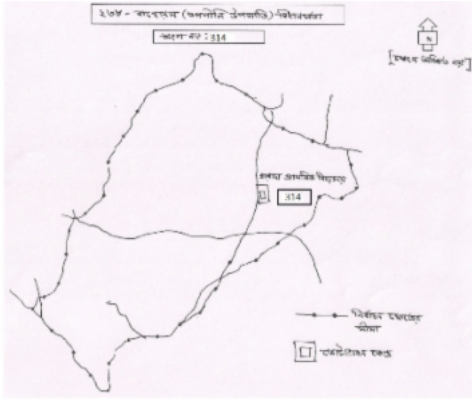

Nazri Naksha