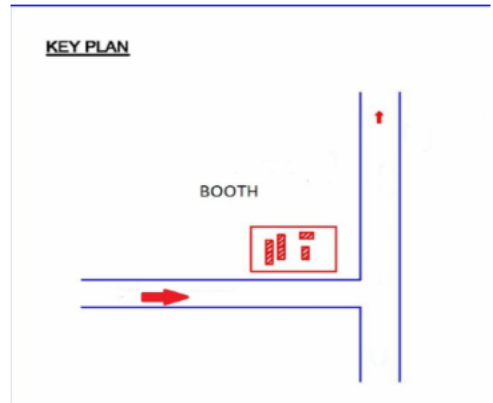

Key MAP View