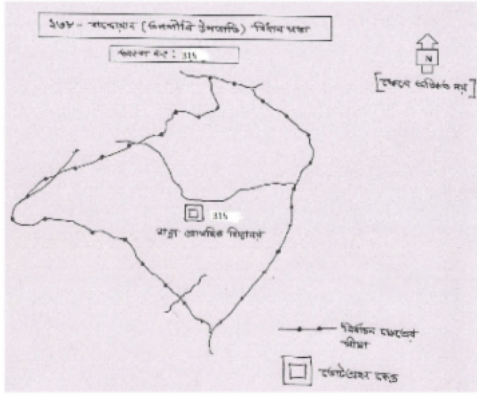

Nazri Naksha