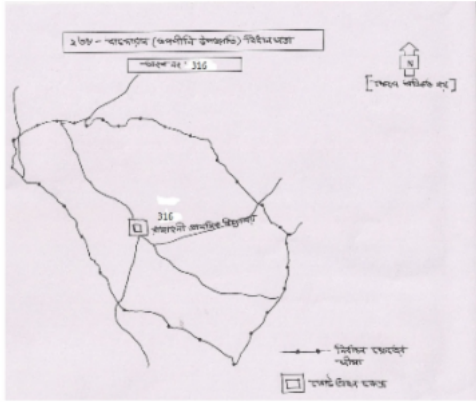

Nazri Naksha