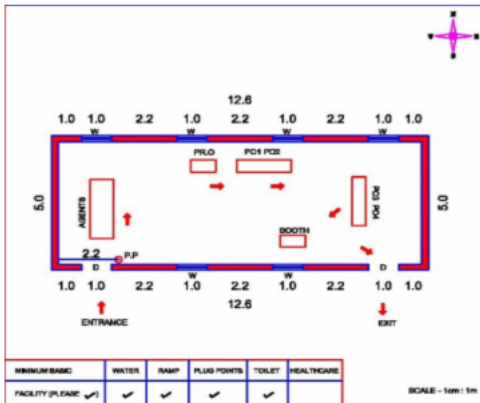

নির্বাচক নিবন্ধন আধিকারিকের স্বাক্ষর

Nazri Naksha

Google Map View

Polling Station Building Front View

Polling Station Front View

Cad View

Key MAP View

বিধানসভা নির্বাচনক্ষেত্রের নং, নাম : 238-বান্দোয়ান
ভাগ নং, নাম : 1-কামারপাড়া, গিটীলবেড়া, বাঘাখাড়