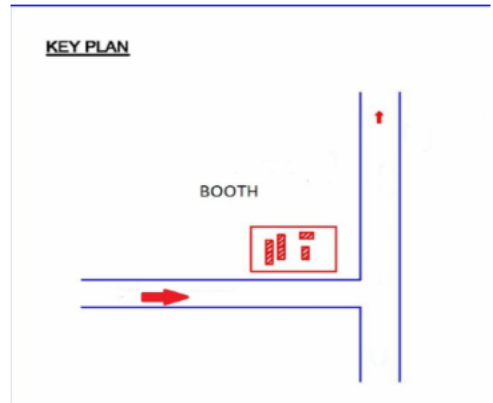

নির্বাচক নিবন্ধন আধিকারিকের স্বাক্ষর

Nazri Naksha

Google Map View

Polling Station Building Front View

Polling Station Front View

Cad View

Key MAP View

বিধানসভা নির্বাচনক্ষেত্রের নং, নাম : 238-বান্দোয়ান
ভাগ নং, নাম : 1-কামারপাড়া, গিটীলবেড়া, বাঘাখাড়