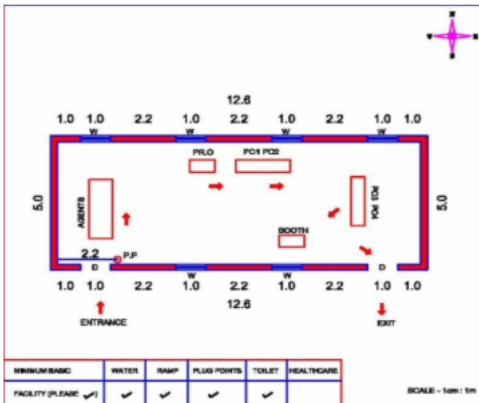

নির্বাচক নিবন্ধন আধিকারিকের স্বাক্ষর

Nazri Naksha

Google Map View

Polling Station Building Front View

Polling Station Front View

Cad View

Key MAP View

1	XWK2365641	নাম : সুরত পিতার নাম: বক্ষয় সিং বাড়ির নং : 150 বয়স : 23 লিঙ্গ : পুরুষ	ফটো উপলব্ধ	2	XWK2044253	নাম : পরিমল কিস্কু পিতার নাম: সাহেবরাম কিস্কু বাড়ির নং : এন0104 বয়স : 26 লিঙ্গ : পুরুষ	ফটো উপলব্ধ	3	XWK2284628	নাম : শিবানী কিস্কু পিতার নাম: ঈশ্বর কিস্কু বাড়ির নং : নং105 বয়স : 24 লিঙ্গ : মহিলা	ফটো উপলব্ধ
4	XWK1695329	নাম : লক্ষীরানী টুডু স্বামীর নাম: রহিনাথ টুডু বাড়ির নং : n0005 বয়স : 31 লিঙ্গ : মহিলা	ফটো উপলব্ধ	5	WB/34/233/480393	নাম : লুসারাম টুডু পিতার নাম: যজ্ঞেশ্বর টুডু বাড়ির নং : n0011 বয়স : 60 লিঙ্গ : পুরুষ	ফটো উপলব্ধ	6	WB/34/233/480412	নাম : হীরামনি টুডু স্বামীর নাম: লুসারাম টুডু বাড়ির নং : n0011 বয়স : 54 লিঙ্গ : মহিলা	ফটো উপলব্ধ
7	XWK1861699	নাম : রবিনাথ টুডু পিতার নাম: মনোহর টুডু বাড়ির নং : n0005 বয়স : 34 লিঙ্গ : পুরুষ	ফটো উপলব্ধ	8	FKP1210640	নাম : খঁকি টুডু স্বামীর নাম: মনহর টুডু বাড়ির নং : n0005 বয়স : 70 লিঙ্গ : মহিলা	ফটো উপলব্ধ	9	FKP1772573	নাম : শিপতি টুডু পিতার নাম: মনহর টুডু বাড়ির নং : n0005 বয়স : 57 লিঙ্গ : পুরুষ	ফটো উপলব্ধ
10	FKP1210608	নাম : রমনী টুডু স্বামীর নাম: শ্রীপতি টুডু বাড়ির নং : n0005 বয়স : 49 লিঙ্গ : মহিলা	ফটো উপলব্ধ	11	XWK1695311	নাম : রহিনাথ টুডু পিতার নাম: মনোহর টুডু বাড়ির নং : n0005 বয়স : 41 লিঙ্গ : পুরুষ	ফটো উপলব্ধ	12	XWK2201556	নাম : পশুপতি টুডু মায়ের নাম: মুখী টুডু বাড়ির নং : n0115 বয়স : 27 লিঙ্গ : পুরুষ	ফটো উপলব্ধ
13	XWK2450070	নাম : কপূরমাণী টুডু স্বামীর নাম: মঙ্গল টুডু বাড়ির নং : এন0011 বয়স : 23 লিঙ্গ : মহিলা	ফটো উপলব্ধ	14	XWK2088128	নাম : ধাকমনি টুডু মায়ের নাম: মুখী টুডু বাড়ির নং : এন0115 বয়স : 50 লিঙ্গ : মহিলা	ফটো উপলব্ধ	15	XWK2088060	নাম : মঙ্গল টুডু পিতার নাম: লুসারাম টুডু বাড়ির নং : এন0011 বয়স : 29 লিঙ্গ : পুরুষ	ফটো উপলব্ধ
16	XWK1695212	নাম : সঞ্জয় বেষ্রা পিতার নাম: বুদ্ধেশ্বর বেষ্রা বাড়ির নং : n0015 বয়স : 31 লিঙ্গ : পুরুষ	ফটো উপলব্ধ	17	FKP1772599	নাম : বুদ্ধেশ্বর বেসরা পিতার নাম: লীলু বেসরা বাড়ির নং : n0015 বয়স : 74 লিঙ্গ : পুরুষ	ফটো উপলব্ধ	18	XWK1695238	নাম : মতি বেসরা স্বামীর নাম: বুদ্ধেশ্বর বেসরা বাড়ির নং : n0015 বয়স : 68 লিঙ্গ : মহিলা	ফটো উপলব্ধ
19	XWK1695246	নাম : কাজলি বেসরা পিতার নাম: বুদ্ধেশ্বর বেসরা বাড়ির নং : n0015 বয়স : 34 লিঙ্গ : মহিলা	ফটো উপলব্ধ	20	XWK2497659	নাম : মৌসনা বেসরা পিতার নাম: অনিল বেসরা বাড়ির নং : গুড়পানা বয়স : 22 লিঙ্গ : মহিলা	ফটো উপলব্ধ	21	XWK2087617	নাম : শর্মিষ্ঠা মুড়া স্বামীর নাম: শিশুলাল মুড়া বাড়ির নং : এন0077 বয়স : 27 লিঙ্গ : মহিলা	ফটো উপলব্ধ
22	XWQ1309822	নাম : পুতুল মুড়া স্বামীর নাম: ছট্টলাল মুড়া বাড়ির নং : এন0076 বয়স : 43 লিঙ্গ : মহিলা	ফটো উপলব্ধ	23	XWQ1908441	নাম : সুজাতা মুড়া পিতার নাম: সনাতন মুড়া বাড়ির নং : নং 70 বয়স : 27 লিঙ্গ : মহিলা	ফটো উপলব্ধ	24	XWK2274454	নাম : দুলাল সরেন পিতার নাম: লখিন্দর সরেন বাড়ির নং : নং 42 বয়স : 24 লিঙ্গ : পুরুষ	ফটো উপলব্ধ
25	XWK2273639	নাম : নেপাল মুড়া পিতার নাম: শিকারী মুড়া বাড়ির নং : নং 025 বয়স : 23 লিঙ্গ : পুরুষ	ফটো উপলব্ধ	26	XWK1871482	নাম : সন্তোষ মুড়া পিতার নাম: মুসল মুড়া বাড়ির নং : n0169 বয়স : 30 লিঙ্গ : পুরুষ	ফটো উপলব্ধ	27	XWK2274405	নাম : নিরাপদ মুড়া পিতার নাম: ছট্ট মুড়া বাড়ির নং : নং 70 বয়স : 25 লিঙ্গ : পুরুষ	ফটো উপলব্ধ
28	XWK2366243	নাম : জয়শ্রী মুড়া স্বামীর নাম: সন্তোষ মুড়া বাড়ির নং : নং 169 বয়স : 22 লিঙ্গ : মহিলা	ফটো উপলব্ধ	29	XWK2087468	নাম : বাসন্তী মুড়া স্বামীর নাম: শঙ্কর মানকী বাড়ির নং : এন0062 বয়স : 27 লিঙ্গ : মহিলা	ফটো উপলব্ধ	30	XWK2468023	নাম : রাসি মন্ডি পিতার নাম: পরমেশ্বর মন্ডি বাড়ির নং : এন0178 বয়স : 22 লিঙ্গ : মহিলা	ফটো উপলব্ধ