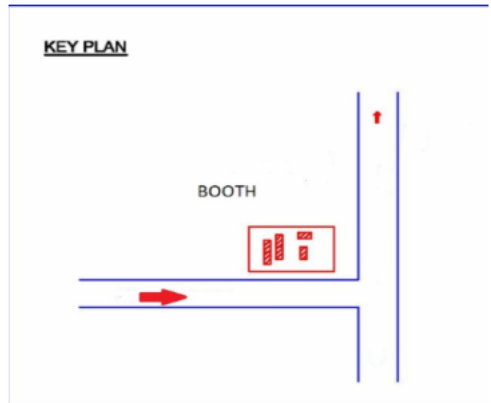

নির্বাচক নিবন্ধন আধিকারিকের স্বাক্ষর

Nazri Naksha

Google Map View

Polling Station Building Front View

Polling Station Front View

Cad View

Key MAP View

1	XWK2365641	নাম : সুরত পিতার নাম: বক্ষয় সিং বাড়ির নং : 150 বয়স : 23 লিঙ্গ : পুরুষ	ফটো উপলব্ধ	2	XWK2044253	নাম : পরিমল কিস্কু পিতার নাম: সাহেবরাম কিস্কু বাড়ির নং : এন0104 বয়স : 26 লিঙ্গ : পুরুষ	ফটো উপলব্ধ	3	XWK2284628	নাম : শিবানী কিস্কু পিতার নাম: ঈশ্বর কিস্কু বাড়ির নং : নং105 বয়স : 24 লিঙ্গ : মহিলা	ফটো উপলব্ধ
4	XWK1695329	নাম : লক্ষীরানী টুডু স্বামীর নাম: রহিনাথ টুডু বাড়ির নং : n0005 বয়স : 31 লিঙ্গ : মহিলা	ফটো উপলব্ধ	5	WB/34/233/480393	নাম : লুসারাম টুডু পিতার নাম: যজ্ঞেশ্বর টুডু বাড়ির নং : n0011 বয়স : 60 লিঙ্গ : পুরুষ	ফটো উপলব্ধ	6	WB/34/233/480412	নাম : হীরামনি টুডু স্বামীর নাম: লুসারাম টুডু বাড়ির নং : n0011 বয়স : 54 লিঙ্গ : মহিলা	ফটো উপলব্ধ
7	XWK1861699	নাম : রবিনাথ টুডু পিতার নাম: মনোহর টুডু বাড়ির নং : n0005 বয়স : 34 লিঙ্গ : পুরুষ	ফটো উপলব্ধ	8	FKP1210640	নাম : খঁকি টুডু স্বামীর নাম: মনহর টুডু বাড়ির নং : n0005 বয়স : 70 লিঙ্গ : মহিলা	ফটো উপলব্ধ	9	FKP1772573	নাম : শিপতি টুডু পিতার নাম: মনহর টুডু বাড়ির নং : n0005 বয়স : 57 লিঙ্গ : পুরুষ	ফটো উপলব্ধ
10	FKP1210608	নাম : রমনী টুডু স্বামীর নাম: শ্রীপতি টুডু বাড়ির নং : n0005 বয়স : 49 লিঙ্গ : মহিলা	ফটো উপলব্ধ	11	XWK1695311	নাম : রহিনাথ টুডু পিতার নাম: মনোহর টুডু বাড়ির নং : n0005 বয়স : 41 লিঙ্গ : পুরুষ	ফটো উপলব্ধ	12	XWK2201556	নাম : পশুপতি টুডু মায়ের নাম: মুখী টুডু বাড়ির নং : n0115 বয়স : 27 লিঙ্গ : পুরুষ	ফটো উপলব্ধ
13	XWK2450070	নাম : কপূরমাণী টুডু স্বামীর নাম: মঙ্গল টুডু বাড়ির নং : এন0011 বয়স : 23 লিঙ্গ : মহিলা	ফটো উপলব্ধ	14	XWK2088128	নাম : ধাকমনি টুডু মায়ের নাম: মুখী টুডু বাড়ির নং : এন0115 বয়স : 50 লিঙ্গ : মহিলা	ফটো উপলব্ধ	15	XWK2088060	নাম : মঙ্গল টুডু পিতার নাম: লুসারাম টুডু বাড়ির নং : এন0011 বয়স : 29 লিঙ্গ : পুরুষ	ফটো উপলব্ধ
16	XWK1695212	নাম : সঞ্জয় বেষ্রা পিতার নাম: বুদ্ধেশ্বর বেষ্রা বাড়ির নং : n0015 বয়স : 31 লিঙ্গ : পুরুষ	ফটো উপলব্ধ	17	FKP1772599	নাম : বুদ্ধেশ্বর বেসরা পিতার নাম: লীলু বেসরা বাড়ির নং : n0015 বয়স : 74 লিঙ্গ : পুরুষ	ফটো উপলব্ধ	18	XWK1695238	নাম : মতি বেসরা স্বামীর নাম: বুদ্ধেশ্বর বেসরা বাড়ির নং : n0015 বয়স : 68 লিঙ্গ : মহিলা	ফটো উপলব্ধ
19	XWK1695246	নাম : কাজলি বেসরা পিতার নাম: বুদ্ধেশ্বর বেসরা বাড়ির নং : n0015 বয়স : 34 লিঙ্গ : মহিলা	ফটো উপলব্ধ	20	XWK2497659	নাম : মৌসনা বেসরা পিতার নাম: অনিল বেসরা বাড়ির নং : গুড়পানা বয়স : 22 লিঙ্গ : মহিলা	ফটো উপলব্ধ	21	XWK2087617	নাম : শর্মিষ্ঠা মুড়া স্বামীর নাম: শিশুলাল মুড়া বাড়ির নং : এন0077 বয়স : 27 লিঙ্গ : মহিলা	ফটো উপলব্ধ
22	XWQ1309822	নাম : পুতুল মুড়া স্বামীর নাম: ছট্টলাল মুড়া বাড়ির নং : এন0076 বয়স : 43 লিঙ্গ : মহিলা	ফটো উপলব্ধ	23	XWQ1908441	নাম : সুজাতা মুড়া পিতার নাম: সনাতন মুড়া বাড়ির নং : নং 70 বয়স : 27 লিঙ্গ : মহিলা	ফটো উপলব্ধ	24	XWK2274454	নাম : দুলাল সরেন পিতার নাম: লখিন্দর সরেন বাড়ির নং : নং 42 বয়স : 24 লিঙ্গ : পুরুষ	ফটো উপলব্ধ
25	XWK2273639	নাম : নেপাল মুড়া পিতার নাম: শিকারী মুড়া বাড়ির নং : নং 025 বয়স : 23 লিঙ্গ : পুরুষ	ফটো উপলব্ধ	26	XWK1871482	নাম : সন্তোষ মুড়া পিতার নাম: মুসল মুড়া বাড়ির নং : n0169 বয়স : 30 লিঙ্গ : পুরুষ	ফটো উপলব্ধ	27	XWK2274405	নাম : নিরাপদ মুড়া পিতার নাম: ছট্ট মুড়া বাড়ির নং : নং 70 বয়স : 25 লিঙ্গ : পুরুষ	ফটো উপলব্ধ
28	XWK2366243	নাম : জয়শ্রী মুড়া স্বামীর নাম: সন্তোষ মুড়া বাড়ির নং : নং 169 বয়স : 22 লিঙ্গ : মহিলা	ফটো উপলব্ধ	29	XWK2087468	নাম : বাসন্তী মুড়া স্বামীর নাম: শঙ্কর মানকী বাড়ির নং : এন0062 বয়স : 27 লিঙ্গ : মহিলা	ফটো উপলব্ধ	30	XWK2468023	নাম : রাসি মন্ডি পিতার নাম: পরমেশ্বর মন্ডি বাড়ির নং : এন0178 বয়স : 22 লিঙ্গ : মহিলা	ফটো উপলব্ধ