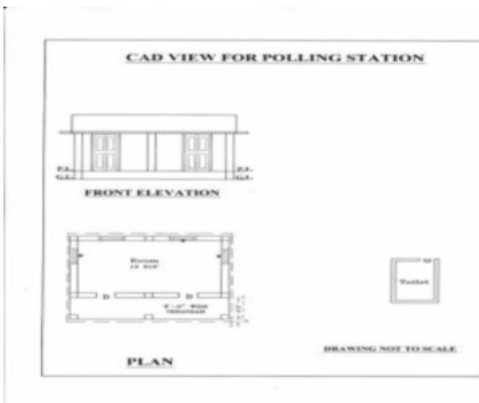

নির্বাচক নিবন্ধন আধিকারিকের স্বাক্ষর

Nazri Naksha

Google Map View

Polling Station Building Front View

Polling Station Front View

Cad View

Key MAP View

1 নাম : মেহেরুল আনসারি স্বামীর নাম: আলিজান আনসারি বাড়ির নং : n0002 বয়স : 69 লিঙ্গ : মহিলা	WB/34/239/645064	2 নাম : শানজিদা বিবি স্বামীর নাম: রফিক আনসারী বাড়ির নং : n0002 বয়স : 41 লিঙ্গ : মহিলা	FTZ2749687	3 নাম : রফিক আনসারী পিতার নাম: আলিজান আনসারী বাড়ির নং : n0002 বয়স : 44 লিঙ্গ : পুরুষ	FTZ2649820
4 নাম : পবিত্র মাহাত পিতার নাম: সীতারাম মাহাত বাড়ির নং : n0002 বয়স : 36 লিঙ্গ : পুরুষ	XWK1583871	5 নাম : নাজিবুল আনসারী পিতার নাম: আলিজান আনসারী বাড়ির নং : n0002 বয়স : 36 লিঙ্গ : পুরুষ	FTZ3040656	6 নাম : মোবারক আনসারী পিতার নাম: রফিক আনসারী বাড়ির নং : এন002 বয়স : 20 লিঙ্গ : পুরুষ	XWK2524320
7 নাম : সাহিদ আনসারি পিতার নাম: হজরত আনসারি বাড়ির নং : নং0 01 বয়স : 22 লিঙ্গ : পুরুষ	XWK2364677	8 নাম : মহম্মদ আলি আনসারি পিতার নাম: উমের আলী আনসারী বাড়ির নং : n0001 বয়স : 40 লিঙ্গ : পুরুষ	FTZ2649838	9 নাম : আমেনা বিবি স্বামীর নাম: আহম্মদ আনসারী বাড়ির নং : n0001 বয়স : 34 লিঙ্গ : মহিলা	XWK1717115
10 নাম : আহম্মদ আনসারী পিতার নাম: উমের আলি আনসারী বাড়ির নং : n0001 বয়স : 34 লিঙ্গ : পুরুষ	XWK1160142	11 নাম : আলাউদ্দিন আনসারী পিতার নাম: দীলমহম্মদ আনসারী বাড়ির নং : n0197 বয়স : 54 লিঙ্গ : পুরুষ	DLP2151389	12 নাম : তহিদ আনসারী পিতার নাম: হজরত আনসারী বাড়ির নং : n0197 বয়স : 27 লিঙ্গ : পুরুষ	XWK1979814
13 নাম : আমিরন বিবি স্বামীর নাম: হজরৎ আনসারী বাড়ির নং : n0001 বয়স : 45 লিঙ্গ : মহিলা	FTZ2647709	14 নাম : হজরৎ আনসারী পিতার নাম: উমের আলী আনসারী বাড়ির নং : n0001 বয়স : 47 লিঙ্গ : পুরুষ	FTZ2933778	15 নাম : মহীদান বিবি স্বামীর নাম: মহম্মদ আলী আনসারী বাড়ির নং : n0001 বয়স : 41 লিঙ্গ : মহিলা	XWK0121285
16 নাম : গুলনাজ খাতুন পিতার নাম: মহম্মদ আলি আনসারী বাড়ির নং : এন001 বয়স : 20 লিঙ্গ : মহিলা	XWK2524312	17 নাম : জাহিদ আনসারী পিতার নাম: হজরৎ আনসারী বাড়ির নং : এন001 বয়স : 20 লিঙ্গ : পুরুষ	XWK2524338	18 নাম : সুন্দরী কর্মকার স্বামীর নাম: যাদব কর্মকার বাড়ির নং : n0055 বয়স : 61 লিঙ্গ : মহিলা	WB/34/239/645460
19 নাম : যাদব কর্মকার পিতার নাম: কদম কর্মকার বাড়ির নং : n0055 বয়স : 71 লিঙ্গ : পুরুষ	WB/34/239/645591	20 নাম : সহদেব কালিন্দী পিতার নাম: মঙ্গল কালিন্দী বাড়ির নং : নু58 বয়স : 22 লিঙ্গ : পুরুষ	XWK2356327	21 নাম : টুকনি কালিন্দী পিতার নাম: যতি কালিন্দী বাড়ির নং : n0058 বয়স : 58 লিঙ্গ : মহিলা	FTZ2934875
22 নাম : তাপস কুমার মাহাত পিতার নাম: মকর চন্দ্র মাহাত বাড়ির নং : n0058 বয়স : 31 লিঙ্গ : পুরুষ	XWK1595719	23 নাম : কল্যাণী মাহাত স্বামীর নাম: মনোহর মাহাত বাড়ির নং : n0058 বয়স : 50 লিঙ্গ : মহিলা	XWK1287788	24 নাম : বিশখা কালিন্দী স্বামীর নাম: মঙ্গল কালিন্দী বাড়ির নং : n0058 বয়স : 51 লিঙ্গ : মহিলা	WB/34/239/645467
25 নাম : মঙ্গল কালিন্দী পিতার নাম: যতি কালিন্দী বাড়ির নং : n0058 বয়স : 55 লিঙ্গ : পুরুষ	WB/34/239/645277	26 নাম : আফসানা বিবি স্বামীর নাম: নাজিবুল আনসারী বাড়ির নং : n0194 বয়স : 32 লিঙ্গ : মহিলা	XWK1476886	27 নাম : জয়চাঁদ মাহাত পিতার নাম: গোরাচাঁদ মাহাত বাড়ির নং : n0038 বয়স : 33 লিঙ্গ : পুরুষ	XWK1869353
28 নাম : সারথী মাহাত পিতার নাম: অনন্ত মাহাত বাড়ির নং : n0198 বয়স : 44 লিঙ্গ : মহিলা	FTZ2739480	29 নাম : চন্দ্রাবলী মাহাত স্বামীর নাম: নিরঞ্জন মাহাত বাড়ির নং : n0107 বয়স : 78 লিঙ্গ : মহিলা	WB/34/239/645510	30 নাম : ভজহরি মাহাত পিতার নাম: যাদব মাহাত বাড়ির নং : n0111 বয়স : 37 লিঙ্গ : পুরুষ	FTZ3040771