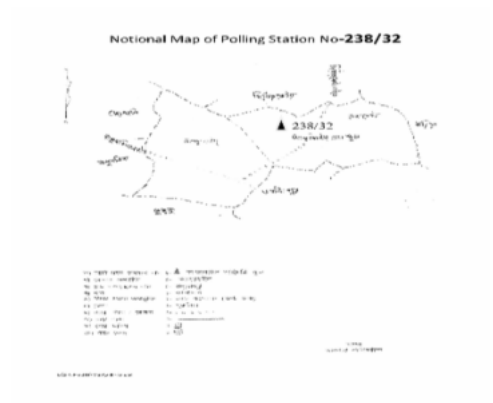

নির্বাচক নিবন্ধন আধিকারিকের স্বাক্ষর

Nazri Naksha

Google Map View

Polling Station Building Front View

Polling Station Front View

Cad View

Key MAP View

1 নাম : মেহেরুল আনসারি স্বামীর নাম: আলিজান আনসারি বাড়ির নং : n0002 বয়স : 69 লিঙ্গ : মহিলা	WB/34/239/645064	2 নাম : শানজিদা বিবি স্বামীর নাম: রফিক আনসারী বাড়ির নং : n0002 বয়স : 41 লিঙ্গ : মহিলা	FTZ2749687	3 নাম : রফিক আনসারী পিতার নাম: আলিজান আনসারী বাড়ির নং : n0002 বয়স : 44 লিঙ্গ : পুরুষ	FTZ2649820
4 নাম : পবিত্র মাহাত পিতার নাম: সীতারাম মাহাত বাড়ির নং : n0002 বয়স : 36 লিঙ্গ : পুরুষ	XWK1583871	5 নাম : নাজিবুল আনসারী পিতার নাম: আলিজান আনসারী বাড়ির নং : n0002 বয়স : 36 লিঙ্গ : পুরুষ	FTZ3040656	6 নাম : মোবারক আনসারী পিতার নাম: রফিক আনসারী বাড়ির নং : এন002 বয়স : 20 লিঙ্গ : পুরুষ	XWK2524320
7 নাম : সাহিদ আনসারি পিতার নাম: হজরত আনসারি বাড়ির নং : নং0 01 বয়স : 22 লিঙ্গ : পুরুষ	XWK2364677	8 নাম : মহম্মদ আলি আনসারি পিতার নাম: উমের আলী আনসারী বাড়ির নং : n0001 বয়স : 40 লিঙ্গ : পুরুষ	FTZ2649838	9 নাম : আমেনা বিবি স্বামীর নাম: আহম্মদ আনসারী বাড়ির নং : n0001 বয়স : 34 লিঙ্গ : মহিলা	XWK1717115
10 নাম : আহম্মদ আনসারী পিতার নাম: উমের আলি আনসারী বাড়ির নং : n0001 বয়স : 34 লিঙ্গ : পুরুষ	XWK1160142	11 নাম : আলাউদ্দিন আনসারী পিতার নাম: দীলমহম্মদ আনসারী বাড়ির নং : n0197 বয়স : 54 লিঙ্গ : পুরুষ	DLP2151389	12 নাম : তহিদ আনসারী পিতার নাম: হজরত আনসারী বাড়ির নং : n0197 বয়স : 27 লিঙ্গ : পুরুষ	XWK1979814
13 নাম : আমিরন বিবি স্বামীর নাম: হজরৎ আনসারী বাড়ির নং : n0001 বয়স : 45 লিঙ্গ : মহিলা	FTZ2647709	14 নাম : হজরৎ আনসারী পিতার নাম: উমের আলী আনসারী বাড়ির নং : n0001 বয়স : 47 লিঙ্গ : পুরুষ	FTZ2933778	15 নাম : মহীদান বিবি স্বামীর নাম: মহম্মদ আলী আনসারী বাড়ির নং : n0001 বয়স : 41 লিঙ্গ : মহিলা	XWK0121285
16 নাম : গুলনাজ খাতুন পিতার নাম: মহম্মদ আলি আনসারী বাড়ির নং : এন001 বয়স : 20 লিঙ্গ : মহিলা	XWK2524312	17 নাম : জাহিদ আনসারী পিতার নাম: হজরৎ আনসারী বাড়ির নং : এন001 বয়স : 20 লিঙ্গ : পুরুষ	XWK2524338	18 নাম : সুন্দরী কর্মকার স্বামীর নাম: যাদব কর্মকার বাড়ির নং : n0055 বয়স : 61 লিঙ্গ : মহিলা	WB/34/239/645460
19 নাম : যাদব কর্মকার পিতার নাম: কদম কর্মকার বাড়ির নং : n0055 বয়স : 71 লিঙ্গ : পুরুষ	WB/34/239/645591	20 নাম : সহদেব কালিন্দী পিতার নাম: মঙ্গল কালিন্দী বাড়ির নং : নু58 বয়স : 22 লিঙ্গ : পুরুষ	XWK2356327	21 নাম : টুকনি কালিন্দী পিতার নাম: যতি কালিন্দী বাড়ির নং : n0058 বয়স : 58 লিঙ্গ : মহিলা	FTZ2934875
22 নাম : তাপস কুমার মাহাত পিতার নাম: মকর চন্দ্র মাহাত বাড়ির নং : n0058 বয়স : 31 লিঙ্গ : পুরুষ	XWK1595719	23 নাম : কল্যাণী মাহাত স্বামীর নাম: মনোহর মাহাত বাড়ির নং : n0058 বয়স : 50 লিঙ্গ : মহিলা	XWK1287788	24 নাম : বিশখা কালিন্দী স্বামীর নাম: মঙ্গল কালিন্দী বাড়ির নং : n0058 বয়স : 51 লিঙ্গ : মহিলা	WB/34/239/645467
25 নাম : মঙ্গল কালিন্দী পিতার নাম: যতি কালিন্দী বাড়ির নং : n0058 বয়স : 55 লিঙ্গ : পুরুষ	WB/34/239/645277	26 নাম : আফসানা বিবি স্বামীর নাম: নাজিবুল আনসারী বাড়ির নং : n0194 বয়স : 32 লিঙ্গ : মহিলা	XWK1476886	27 নাম : জয়চাঁদ মাহাত পিতার নাম: গোরাচাঁদ মাহাত বাড়ির নং : n0038 বয়স : 33 লিঙ্গ : পুরুষ	XWK1869353
28 নাম : সারথী মাহাত পিতার নাম: অনন্ত মাহাত বাড়ির নং : n0198 বয়স : 44 লিঙ্গ : মহিলা	FTZ2739480	29 নাম : চন্দ্রাবলী মাহাত স্বামীর নাম: নিরঞ্জন মাহাত বাড়ির নং : n0107 বয়স : 78 লিঙ্গ : মহিলা	WB/34/239/645510	30 নাম : ভজহরি মাহাত পিতার নাম: যাদব মাহাত বাড়ির নং : n0111 বয়স : 37 লিঙ্গ : পুরুষ	FTZ3040771