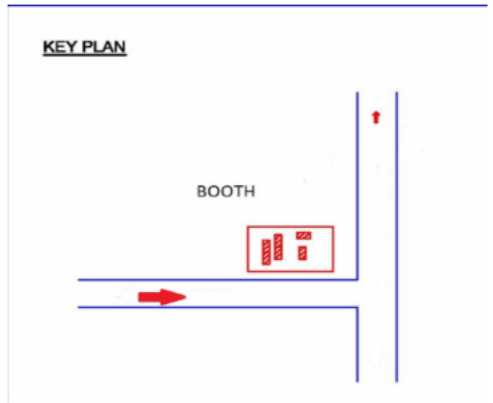

নির্বাচক নিবন্ধন আধিকারিকের স্বাক্ষর

Nazri Naksha

Google Map View

Polling Station Building Front View

Polling Station Front View

Cad View

Key MAP View

বিধানসভা নির্বাচনক্ষেত্রের নং, নাম : 238-বাদ্দোয়ান
ভাগ নং, নাম : 1-প্রধানপাড়া, বন পাড়া, বাঘাখার