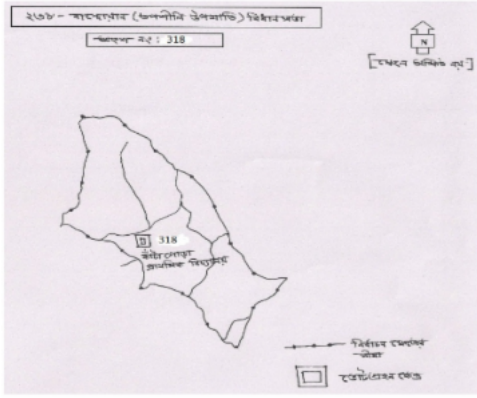

নির্বাচক তালিকা 2026 S25 পশ্চিমবঙ্গ

বিধানসভা নির্বাচনক্ষেত্রের নং, নাম ও সংরক্ষণের স্থিতি : 238 - বান্দোয়ান (তপশীলি উপজাতি)		অংশ নং : 320			
বিধানসভা নির্বাচনক্ষেত্রটি যে লোকসভা নির্বাচনক্ষেত্রের / ক্ষেত্রসমূহের অন্তর্ভুক্ত তার নং, নাম ও সংরক্ষণ স্থিতি : 33 - ঝাড়গ্রাম (তপশীলি উপজাতি)					
1. সংশোধনের পূর্ণ বিবরণ					
সংশোধনের বৎসর :	2026	নির্বাচক তালিকার পরিচিতি :			
ভিত্তি তারিখ :	01-01-2026	বিশেষ নিবিড় সংশোধনী ২০২৬-এর চূড়ান্ত ভোটার তালিকা			
সংশোধনের প্রকৃতি :	বিশেষ নিবিড় সংশোধনী 2026				
প্রকাশনার তারিখ :	28-02-2026				
2. অংশ ও নির্বাচনী এলাকার পূর্ণ বিবরণ :					
অংশের ভাগ নং ও নাম :					
1-প্রধানপাড়া, বন পাড়া, বাঘাখার		প্রধান শহর/গ্রাম : কাঁটাগোড়া			
2-লেদাম, পুরানোপাড়া, নুতন পাড়া		ওয়ার্ড :			
3-উপরপাড়া, নীচপাড়া, মাহাত পাড়া,		থানা : বান্দোয়ান			
		গ্রাম পঞ্চায়েত : কুমড়া			
		ব্লক : বান্দোয়ান			
		মহকুমা : মানবাজার			
		জেলা : পুরুলিয়া			
		পিন : 723129			
3. ভোট গ্রহন কেন্দ্রের পূর্ণ বিবরণ :					
ভোট গ্রহন কেন্দ্রের নং, নাম :		ভোট গ্রহন কেন্দ্রের শ্রেণী :		গ্রামীণ	
320 - কাঁটাগোড়া প্রাইমারী স্কুল		এই অংশে সহায়ক ভোটগ্রহন কেন্দ্রের সংখ্যা :		0	
ভোট গ্রহন কেন্দ্রের ঠিকানা :					
কাঁটাগোড়া প্রাইমারী স্কুল, - রুম-1, কাঁটাগোড়া					
4. নির্বাচকের সংখ্যা :					
প্রথম ক্রমিক নং	শেষ ক্রমিক নং	মোট সংখ্যা			
		পুরুষ	মহিলা	তৃতীয় লিঙ্গ	মোট
1	796	407	389	0	796

নির্বাচক নিবন্ধন আধিকারিকের স্বাক্ষর

Nazri Naksha

Google Map View

Polling Station Building Front View

Polling Station Front View

Cad View

Key MAP View

বিধানসভা নির্বাচনক্ষেত্রের নং, নাম : 238-বাদ্দোয়ান
ভাগ নং, নাম : 1-প্রধানপাড়া, বন পাড়া, বাঘাখার