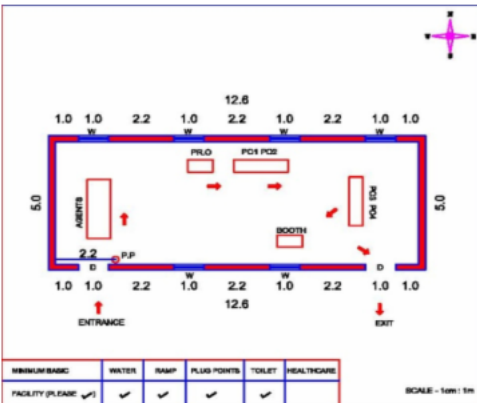

নির্বাচক নিবন্ধন আধিকারিকের স্বাক্ষর

Nazri Naksha

Google Map View

Polling Station Building Front View

Polling Station Front View

Cad View

Key MAP View

বিধানসভা নির্বাচনক্ষেত্রের নং, নাম : 238-বাদ্দোয়ান
ভাগ নং, নাম : 1-প্রধানপাড়া, বন পাড়া, বাঘাখার