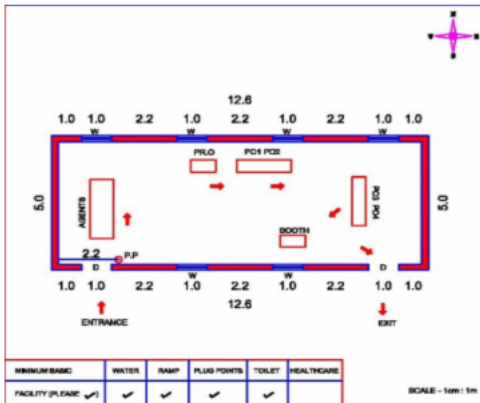

নির্বাচক নিবন্ধন আধিকারিকের স্বাক্ষর

Nazri Naksha

Google Map View

Polling Station Building Front View

Polling Station Front View

Cad View

Key MAP View

বিধানসভা নির্বাচনক্ষেত্রের নং, নাম : 238-বাদ্দোয়ান
ভাগ নং, নাম : 1-উপরপাড়া, নীচপাড়া, মধুবন