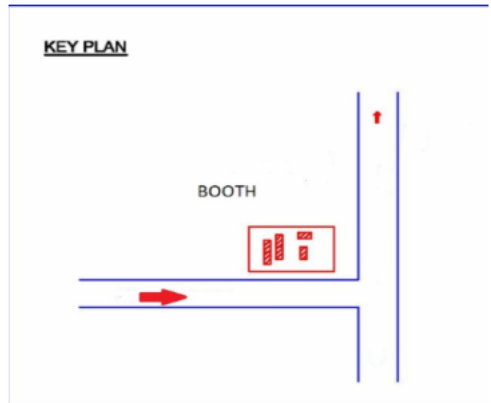

নির্বাচক নিবন্ধন আধিকারিকের স্বাক্ষর

Nazri Naksha

Google Map View

Polling Station Building Front View

Polling Station Front View

Cad View

Key MAP View

1	WB/34/233/486020	নাম : বাদল কর্মকার পিতার নাম: ফেপা কর্মকার বাড়ির নং : n0023 বয়স : 58 লিঙ্গ : পুরুষ	ফটো উপলব্ধ	2	WB/34/233/486182	নাম : সরলা কর্মকার স্বামীর নাম: বাদল কর্মকার বাড়ির নং : n0023 বয়স : 50 লিঙ্গ : মহিলা	ফটো উপলব্ধ	3	WB/34/233/486180	নাম : মালতী কর্মকার স্বামীর নাম: কার্তিক কর্মকার বাড়ির নং : n0024 বয়স : 56 লিঙ্গ : মহিলা	ফটো উপলব্ধ
4	FKP2124089	নাম : হাঁসু কর্মকার পিতার নাম: লোদা কর্মকার বাড়ির নং : n0025 বয়স : 58 লিঙ্গ : পুরুষ	ফটো উপলব্ধ	5	FKP2124097	নাম : ফুলমনি কর্মকার স্বামীর নাম: হাঁসু কর্মকার বাড়ির নং : n0025 বয়স : 54 লিঙ্গ : মহিলা	ফটো উপলব্ধ	6	XWK1269778	নাম : সমাই কর্মকার পিতার নাম: হাঁসু কর্মকার বাড়ির নং : n0025 বয়স : 34 লিঙ্গ : পুরুষ	ফটো উপলব্ধ
7	FKP1172477	নাম : চঞ্চলা কর্মকার স্বামীর নাম: বীরেন্দ্রনাথ কর্মকার বাড়ির নং : n0026 বয়স : 47 লিঙ্গ : মহিলা	ফটো উপলব্ধ	8	XWK2037166	নাম : ভুজলাল কর্মকার পিতার নাম: বাদল কর্মকার বাড়ির নং : n0023 বয়স : 26 লিঙ্গ : পুরুষ	ফটো উপলব্ধ	9	XWK2350403	নাম : সুকুমার কর্মকার পিতার নাম: বাদল কর্মকার বাড়ির নং : n0023 বয়স : 22 লিঙ্গ : পুরুষ	ফটো উপলব্ধ
10	XWK1862556	নাম : সুনিলা কর্মকার পিতার নাম: বীরেন কর্মকার বাড়ির নং : n0026 বয়স : 28 লিঙ্গ : পুরুষ	ফটো উপলব্ধ	11	XWK2206670	নাম : বিজলি কর্মকার স্বামীর নাম: সুনিলা কর্মকার বাড়ির নং : n000 বয়স : 26 লিঙ্গ : মহিলা	ফটো উপলব্ধ	12	XWK2206654	নাম : সুমিত্রা কর্মকার স্বামীর নাম: সমাই কর্মকার বাড়ির নং : n000 বয়স : 26 লিঙ্গ : মহিলা	ফটো উপলব্ধ
13	XWK1696657	নাম : বানেশ্বর কর্মকার পিতার নাম: বজ্র কর্মকার বাড়ির নং : n0026 বয়স : 63 লিঙ্গ : পুরুষ	ফটো উপলব্ধ	14	FKP2124105	নাম : বুকা কর্মকার পিতার নাম: লোদা কর্মকার বাড়ির নং : n0025 বয়স : 51 লিঙ্গ : পুরুষ	ফটো উপলব্ধ	15	XWK1363407	নাম : সন্ধ্যারানী কর্মকার স্বামীর নাম: কালিপদ কর্মকার বাড়ির নং : n0026 বয়স : 43 লিঙ্গ : মহিলা	ফটো উপলব্ধ
16	FKP1171685	নাম : বীরেন্দ্রনাথ কর্মকার পিতার নাম: বজ্র কর্মকার বাড়ির নং : n0026 বয়স : 50 লিঙ্গ : পুরুষ	ফটো উপলব্ধ	17	FKP2313252	নাম : কালিপদ কর্মকার পিতার নাম: বজ্র কর্মকার বাড়ির নং : 141 বয়স : 60 লিঙ্গ : পুরুষ	ফটো উপলব্ধ	18	XWK1934520	নাম : সমীর কর্মকার পিতার নাম: বীরেন কর্মকার বাড়ির নং : n0026 বয়স : 27 লিঙ্গ : পুরুষ	ফটো উপলব্ধ
19	XWK2339190	নাম : রাজু কর্মকার পিতার নাম: কার্তিক কর্মকার বাড়ির নং : n0024 বয়স : 24 লিঙ্গ : পুরুষ	ফটো উপলব্ধ	20	XWK2350452	নাম : প্রশান্ত মূর্মু পিতার নাম: সূর্যনারায়ন মূর্মু বাড়ির নং : n0059 বয়স : 30 লিঙ্গ : পুরুষ	ফটো উপলব্ধ	21	XWK0905190	নাম : তপন কুমার মূর্মু পিতার নাম: যাদু মূর্মু বাড়ির নং : n0093 বয়স : 37 লিঙ্গ : পুরুষ	ফটো উপলব্ধ
22	XWK1010529	নাম : পার্বতী মূর্মু স্বামীর নাম: হাড়িরাম মূর্মু বাড়ির নং : n0087 বয়স : 40 লিঙ্গ : মহিলা	ফটো উপলব্ধ	23	WB/34/233/486353	নাম : রজনী মূর্মু স্বামীর নাম: যাদু মূর্মু বাড়ির নং : n0087 বয়স : 51 লিঙ্গ : মহিলা	ফটো উপলব্ধ	24	WB/34/233/486368	নাম : যাদু মূর্মু পিতার নাম: খাসু মূর্মু বাড়ির নং : n0087 বয়স : 55 লিঙ্গ : পুরুষ	ফটো উপলব্ধ
25	WB/34/233/486282	নাম : ফুলমনি মূর্মু স্বামীর নাম: মঙ্গল মূর্মু বাড়ির নং : n0047 বয়স : 57 লিঙ্গ : মহিলা	ফটো উপলব্ধ	26	XWK1363332	নাম : গুরুদাস মূর্মু পিতার নাম: মঙ্গল মূর্মু বাড়ির নং : n0047 বয়স : 35 লিঙ্গ : পুরুষ	ফটো উপলব্ধ	27	WB/34/233/486303	নাম : মঙ্গল মূর্মু পিতার নাম: ঘাসু মূর্মু বাড়ির নং : n0047 বয়স : 60 লিঙ্গ : পুরুষ	ফটো উপলব্ধ
28	FKP2124451	নাম : সেনামনি মূর্মু স্বামীর নাম: রেংটা বাড়ির নং : বয়স : 68 লিঙ্গ : মহিলা	ফটো উপলব্ধ	29	XWK1574037	নাম : সান্তরাম মূর্মু পিতার নাম: মদন মূর্মু বাড়ির নং : n0086 বয়স : 36 লিঙ্গ : পুরুষ	ফটো উপলব্ধ	30	XWK0905083	নাম : সুমিতা মূর্মু স্বামীর নাম: শ্রাবন মূর্মু বাড়ির নং : n0086 বয়স : 41 লিঙ্গ : মহিলা	ফটো উপলব্ধ