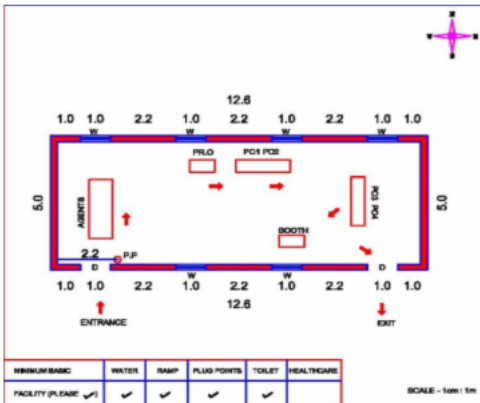

নির্বাচক নিবন্ধন আধিকারিকের স্বাক্ষর

Nazri Naksha

Google Map View

Polling Station Building Front View

Polling Station Front View

Cad View

Key MAP View

1	WB/34/233/486020	নাম : বাদল কর্মকার পিতার নাম: ফেপা কর্মকার বাড়ির নং : n0023 বয়স : 58 লিঙ্গ : পুরুষ	ফটো উপলব্ধ	2	WB/34/233/486182	নাম : সরলা কর্মকার স্বামীর নাম: বাদল কর্মকার বাড়ির নং : n0023 বয়স : 50 লিঙ্গ : মহিলা	ফটো উপলব্ধ	3	WB/34/233/486180	নাম : মালতী কর্মকার স্বামীর নাম: কার্তিক কর্মকার বাড়ির নং : n0024 বয়স : 56 লিঙ্গ : মহিলা	ফটো উপলব্ধ
4	FKP2124089	নাম : হাঁসু কর্মকার পিতার নাম: লোদা কর্মকার বাড়ির নং : n0025 বয়স : 58 লিঙ্গ : পুরুষ	ফটো উপলব্ধ	5	FKP2124097	নাম : ফুলমনি কর্মকার স্বামীর নাম: হাঁসু কর্মকার বাড়ির নং : n0025 বয়স : 54 লিঙ্গ : মহিলা	ফটো উপলব্ধ	6	XWK1269778	নাম : সমাই কর্মকার পিতার নাম: হাঁসু কর্মকার বাড়ির নং : n0025 বয়স : 34 লিঙ্গ : পুরুষ	ফটো উপলব্ধ
7	FKP1172477	নাম : চঞ্চলা কর্মকার স্বামীর নাম: বীরেন্দ্রনাথ কর্মকার বাড়ির নং : n0026 বয়স : 47 লিঙ্গ : মহিলা	ফটো উপলব্ধ	8	XWK2037166	নাম : ভুজলাল কর্মকার পিতার নাম: বাদল কর্মকার বাড়ির নং : n0023 বয়স : 26 লিঙ্গ : পুরুষ	ফটো উপলব্ধ	9	XWK2350403	নাম : সুকুমার কর্মকার পিতার নাম: বাদল কর্মকার বাড়ির নং : n0023 বয়স : 22 লিঙ্গ : পুরুষ	ফটো উপলব্ধ
10	XWK1862556	নাম : সুনিলা কর্মকার পিতার নাম: বীরেন কর্মকার বাড়ির নং : n0026 বয়স : 28 লিঙ্গ : পুরুষ	ফটো উপলব্ধ	11	XWK2206670	নাম : বিজলি কর্মকার স্বামীর নাম: সুনিলা কর্মকার বাড়ির নং : n000 বয়স : 26 লিঙ্গ : মহিলা	ফটো উপলব্ধ	12	XWK2206654	নাম : সুমিত্রা কর্মকার স্বামীর নাম: সমাই কর্মকার বাড়ির নং : n000 বয়স : 26 লিঙ্গ : মহিলা	ফটো উপলব্ধ
13	XWK1696657	নাম : বানেশ্বর কর্মকার পিতার নাম: বজ্র কর্মকার বাড়ির নং : n0026 বয়স : 63 লিঙ্গ : পুরুষ	ফটো উপলব্ধ	14	FKP2124105	নাম : বুকা কর্মকার পিতার নাম: লোদা কর্মকার বাড়ির নং : n0025 বয়স : 51 লিঙ্গ : পুরুষ	ফটো উপলব্ধ	15	XWK1363407	নাম : সন্ধ্যারানী কর্মকার স্বামীর নাম: কালিপদ কর্মকার বাড়ির নং : n0026 বয়স : 43 লিঙ্গ : মহিলা	ফটো উপলব্ধ
16	FKP1171685	নাম : বীরেন্দ্রনাথ কর্মকার পিতার নাম: বজ্র কর্মকার বাড়ির নং : n0026 বয়স : 50 লিঙ্গ : পুরুষ	ফটো উপলব্ধ	17	FKP2313252	নাম : কালিপদ কর্মকার পিতার নাম: বজ্র কর্মকার বাড়ির নং : 141 বয়স : 60 লিঙ্গ : পুরুষ	ফটো উপলব্ধ	18	XWK1934520	নাম : সমীর কর্মকার পিতার নাম: বীরেন কর্মকার বাড়ির নং : n0026 বয়স : 27 লিঙ্গ : পুরুষ	ফটো উপলব্ধ
19	XWK2339190	নাম : রাজু কর্মকার পিতার নাম: কার্তিক কর্মকার বাড়ির নং : n0024 বয়স : 24 লিঙ্গ : পুরুষ	ফটো উপলব্ধ	20	XWK2350452	নাম : প্রশান্ত মূর্মু পিতার নাম: সূর্যনারায়ন মূর্মু বাড়ির নং : n0059 বয়স : 30 লিঙ্গ : পুরুষ	ফটো উপলব্ধ	21	XWK0905190	নাম : তপন কুমার মূর্মু পিতার নাম: যাদু মূর্মু বাড়ির নং : n0093 বয়স : 37 লিঙ্গ : পুরুষ	ফটো উপলব্ধ
22	XWK1010529	নাম : পার্বতী মূর্মু স্বামীর নাম: হাড়িরাম মূর্মু বাড়ির নং : n0087 বয়স : 40 লিঙ্গ : মহিলা	ফটো উপলব্ধ	23	WB/34/233/486353	নাম : রজনী মূর্মু স্বামীর নাম: যাদু মূর্মু বাড়ির নং : n0087 বয়স : 51 লিঙ্গ : মহিলা	ফটো উপলব্ধ	24	WB/34/233/486368	নাম : যাদু মূর্মু পিতার নাম: খাসু মূর্মু বাড়ির নং : n0087 বয়স : 55 লিঙ্গ : পুরুষ	ফটো উপলব্ধ
25	WB/34/233/486282	নাম : ফুলমনি মূর্মু স্বামীর নাম: মঙ্গল মূর্মু বাড়ির নং : n0047 বয়স : 57 লিঙ্গ : মহিলা	ফটো উপলব্ধ	26	XWK1363332	নাম : গুরুদাস মূর্মু পিতার নাম: মঙ্গল মূর্মু বাড়ির নং : n0047 বয়স : 35 লিঙ্গ : পুরুষ	ফটো উপলব্ধ	27	WB/34/233/486303	নাম : মঙ্গল মূর্মু পিতার নাম: ঘাসু মূর্মু বাড়ির নং : n0047 বয়স : 60 লিঙ্গ : পুরুষ	ফটো উপলব্ধ
28	FKP2124451	নাম : সেনামনি মূর্মু স্বামীর নাম: রেংটা বাড়ির নং : বয়স : 68 লিঙ্গ : মহিলা	ফটো উপলব্ধ	29	XWK1574037	নাম : সান্তরাম মূর্মু পিতার নাম: মদন মূর্মু বাড়ির নং : n0086 বয়স : 36 লিঙ্গ : পুরুষ	ফটো উপলব্ধ	30	XWK0905083	নাম : সুমিতা মূর্মু স্বামীর নাম: শ্রাবন মূর্মু বাড়ির নং : n0086 বয়স : 41 লিঙ্গ : মহিলা	ফটো উপলব্ধ