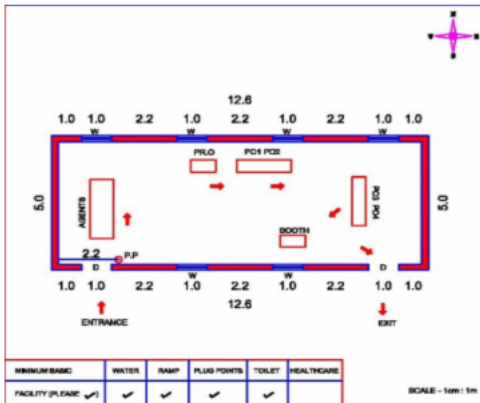

নির্বাচক নিবন্ধন আধিকারিকের স্বাক্ষর

Nazri Naksha

Google Map View

Polling Station Building Front View

Polling Station Front View

Cad View

Key MAP View

1 নাম : অনমতি বাস্কে স্বামীর নাম: দুর্গাচরন বাস্কে বাড়ির নং : n0110 বয়স : 81 লিঙ্গ : মহিলা	FKP2125516 ফটো উপলব্ধ	2 নাম : লীল বাস্কে পিতার নাম: খগেন বাস্কে বাড়ির নং : n0110 বয়স : 36 লিঙ্গ : পুরুষ	XWK1574532 ফটো উপলব্ধ	3 নাম : বীর বাস্কে পিতার নাম: খগেন বাস্কে বাড়ির নং : n0110 বয়স : 33 লিঙ্গ : পুরুষ	XWK1574524 ফটো উপলব্ধ
4 নাম : নগেন বাস্কে পিতার নাম: দুর্গাচরন বাস্কে বাড়ির নং : n0110 বয়স : 38 লিঙ্গ : পুরুষ	FKP2379642 ফটো উপলব্ধ	5 নাম : উর্মিলা বাস্কে স্বামীর নাম: নগেন বাস্কে বাড়ির নং : n0110 বয়স : 40 লিঙ্গ : মহিলা	XWK1574599 ফটো উপলব্ধ	6 নাম : সজনী বাস্কে পিতার নাম: দুর্গাচরন বাস্কে বাড়ির নং : n0110 বয়স : 36 লিঙ্গ : মহিলা	XWK0906149 ফটো উপলব্ধ
7 নাম : নন্দ শবর পিতার নাম: শ্যামল শবর বাড়ির নং : n0105 বয়স : 76 লিঙ্গ : পুরুষ	FKP1165869 ফটো উপলব্ধ	8 নাম : বেলা শবর স্বামীর নাম: নন্দ শবর বাড়ির নং : n0105 বয়স : 66 লিঙ্গ : মহিলা	FKP1165836 ফটো উপলব্ধ	9 নাম : মনিল শবর পিতার নাম: নন্দ শবর বাড়ির নং : n0105 বয়স : 48 লিঙ্গ : পুরুষ	FKP1165851 ফটো উপলব্ধ
10 নাম : সুবোধনী শবর স্বামীর নাম: মনিল শবর বাড়ির নং : n0105 বয়স : 46 লিঙ্গ : মহিলা	FKP1215185 ফটো উপলব্ধ	11 নাম : সন্তোষ শবর পিতার নাম: নন্দ শবর বাড়ির নং : n0105 বয়স : 44 লিঙ্গ : পুরুষ	XWK1574581 ফটো উপলব্ধ	12 নাম : মঞ্জুরী শবর স্বামীর নাম: সন্তোষ শবর বাড়ির নং : n0105 বয়স : 30 লিঙ্গ : মহিলা	XWK1708353 ফটো উপলব্ধ
13 নাম : নীরেল শবর পিতার নাম: নন্দ শবর বাড়ির নং : n0148 বয়স : 43 লিঙ্গ : পুরুষ	XWK1769678 ফটো উপলব্ধ	14 নাম : বিজয় শবর পিতার নাম: শক্রয়ন শবর বাড়ির নং : n0109 বয়স : 39 লিঙ্গ : পুরুষ	FKP2353183 ফটো উপলব্ধ	15 নাম : কালিন্দী শবর স্বামীর নাম: গুরুপদ শবর বাড়ির নং : n0108 বয়স : 35 লিঙ্গ : মহিলা	XWK1574474 ফটো উপলব্ধ
16 নাম : শক্রয় শবর পিতার নাম: অনন্ত শবর বাড়ির নং : n0107 বয়স : 71 লিঙ্গ : পুরুষ	FKP1165885 ফটো উপলব্ধ	17 নাম : রবনী শবর স্বামীর নাম: শক্রয় শবর বাড়ির নং : n0107 বয়স : 64 লিঙ্গ : মহিলা	FKP2313591 ফটো উপলব্ধ	18 নাম : মমতা শবর স্বামীর নাম: বিজয় শবর বাড়ির নং : n0107 বয়স : 38 লিঙ্গ : মহিলা	FKP2353191 ফটো উপলব্ধ
19 নাম : খঁকু শবর পিতার নাম: সূর্য শবর বাড়ির নং : n0108 বয়স : 74 লিঙ্গ : পুরুষ	XWK1696822 ফটো উপলব্ধ	20 নাম : গুরুপদ শবর পিতার নাম: খঁকু শবর বাড়ির নং : n0108 বয়স : 40 লিঙ্গ : পুরুষ	XWK0906172 ফটো উপলব্ধ	21 নাম : শনু সবর পিতার নাম: মলিন সবর বাড়ির নং : এন0105 বয়স : 26 লিঙ্গ : পুরুষ	XWK2092427 ফটো উপলব্ধ
22 নাম : বাসুদেব সবর পিতার নাম: রমেশ সবর বাড়ির নং : এন0109 বয়স : 26 লিঙ্গ : পুরুষ	XWK2092401 ফটো উপলব্ধ	23 নাম : কুর্তিবাস শবর পিতার নাম: ভলা শবর বাড়ির নং : n0106 বয়স : 38 লিঙ্গ : পুরুষ	XWK1574615 ফটো উপলব্ধ	24 নাম : সুভাষ সবর পিতার নাম: ভোলা সবর বাড়ির নং : n0106 বয়স : 40 লিঙ্গ : পুরুষ	FKP2187797 ফটো উপলব্ধ
25 নাম : বুধনী সবর স্বামীর নাম: সুভাষ সবর বাড়ির নং : এন0106 বয়স : 38 লিঙ্গ : মহিলা	XWK2092195 ফটো উপলব্ধ	26 নাম : চাঁদমনি সবর স্বামীর নাম: কুর্তিবাস সবর বাড়ির নং : n0106 বয়স : 39 লিঙ্গ : মহিলা	FKP2187789 ফটো উপলব্ধ	27 নাম : কল্পনা সর্দার স্বামীর নাম: রামকৃষ্ণ সিং বাড়ির নং : নং 121 বয়স : 22 লিঙ্গ : মহিলা	XWK2358414 ফটো উপলব্ধ
28 নাম : সঞ্জু সিং স্বামীর নাম: গৌড়ের সিং বাড়ির নং : এন0009 বয়স : 21 লিঙ্গ : মহিলা	XWK2485076 ফটো উপলব্ধ	29 নাম : পার্বতী সিং স্বামীর নাম: অর্জুন সিং বাড়ির নং : n0086 বয়স : 56 লিঙ্গ : মহিলা	FKP2125722 ফটো উপলব্ধ	30 নাম : খেপু সিং পিতার নাম: রথু সিং বাড়ির নং : n0010 বয়স : 37 লিঙ্গ : পুরুষ	XWK0906909 ফটো উপলব্ধ