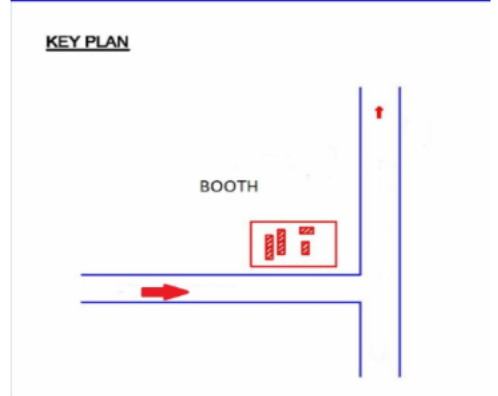

নির্বাচক নিবন্ধন আধিকারিকের স্বাক্ষর

Nazri Naksha

Google Map View

Polling Station Building Front View

Polling Station Front View

Cad View

Key MAP View

বিধানসভা নির্বাচনক্ষেত্রের নং, নাম : 238-বাদ্দোয়ান
ভাগ নং, নাম : 1-সতেরগোড়া,দীঘা,ধানপোড়া,ধাদকা