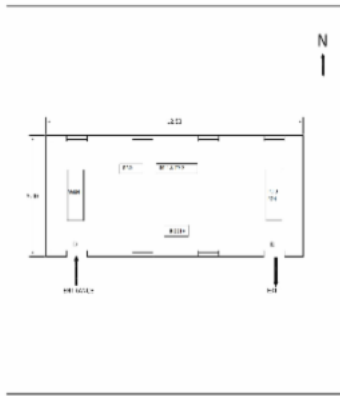

নির্বাচক নিবন্ধন আধিকারিকের স্বাক্ষর

Nazri Naksha

Google Map View

Polling Station Building Front View

Polling Station Front View

Cad View

Key MAP View

বিধানসভা নির্বাচনক্ষেত্রের নং, নাম : 238-বাদ্দোয়ান
ভাগ নং, নাম : 1-সতেরগোড়া,দীঘা,ধানপোড়া,ধাদকা