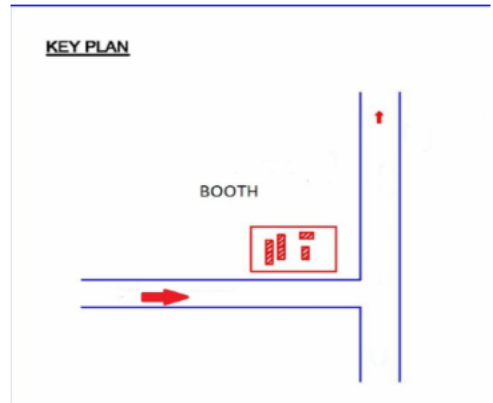

নির্বাচক নিবন্ধন আধিকারিকের স্বাক্ষর

Nazri Naksha

Google Map View

Polling Station Building Front View

Polling Station Front View

Cad View

Key MAP View

1 নাম : আরিফ সেক পিতার নাম: মহরম সেক বাড়ির নং : এন0052 বয়স : 26 লিঙ্গ : পুরুষ	XWK2158400 ফটো উপলব্ধ	2 নাম : নুরি খাতুন পিতার নাম: মহরম সেক বাড়ির নং : এন0052 বয়স : 25 লিঙ্গ : মহিলা	XWK2158343 ফটো উপলব্ধ	3 নাম : নাসিমাবিবি সেখ স্বামীর নাম: সেখ ইয়াসিন বাড়ির নং : n0052 বয়স : 55 লিঙ্গ : মহিলা	WB/34/233/495564 ফটো উপলব্ধ
4 নাম : তাইরুনবিবি স্বামীর নাম: সেখ জামিন বাড়ির নং : n0052 বয়স : 47 লিঙ্গ : মহিলা	FKP1166768 ফটো উপলব্ধ	5 নাম : সেক সাকিল পিতার নাম: সেক ইয়াসিন বাড়ির নং : n0052 বয়স : 28 লিঙ্গ : পুরুষ	XWK1863430 ফটো উপলব্ধ	6 নাম : সুলতানাবিবি সেখ স্বামীর নাম: সেখ মহরম বাড়ির নং : n0052 বয়স : 51 লিঙ্গ : মহিলা	FKP1166750 ফটো উপলব্ধ
7 নাম : সেখ ইয়াসিন পিতার নাম: সেখ হাবিব বাড়ির নং : n0052 বয়স : 63 লিঙ্গ : পুরুষ	WB/34/233/495010 ফটো উপলব্ধ	8 নাম : মহরম সেখ পিতার নাম: হাবিব সেখ বাড়ির নং : n0052 বয়স : 55 লিঙ্গ : পুরুষ	XWK2150597 ফটো উপলব্ধ	9 নাম : সেখ মাসুম পিতার নাম: সেখ হাবিব বাড়ির নং : n0052 বয়স : 48 লিঙ্গ : পুরুষ	WB/34/233/495472 ফটো উপলব্ধ
10 নাম : সেক সাহাবাজ মায়ের নাম: তাইরুন বিবি বাড়ির নং : এন0052 বয়স : 23 লিঙ্গ : পুরুষ	XWK2475986 ফটো উপলব্ধ	11 নাম : মেহেন্দী পারবিন পিতার নাম: সেখ মাসুম বাড়ির নং : এন0052 বয়স : 21 লিঙ্গ : মহিলা	XWK2526879 ফটো উপলব্ধ	12 নাম : মমতা গরাই স্বামীর নাম: রঘুনাথ গরাই বাড়ির নং : n0119 বয়স : 28 লিঙ্গ : মহিলা	XWK1863513 ফটো উপলব্ধ
13 নাম : রঘুনাথ গরাই পিতার নাম: চক্রধর গরাই বাড়ির নং : n0119 বয়স : 32 লিঙ্গ : পুরুষ	XWK1445451 ফটো উপলব্ধ	14 নাম : গনেশ সহিস পিতার নাম: রহিন সহিস বাড়ির নং : n0010 বয়স : 37 লিঙ্গ : পুরুষ	XWK1363910 ফটো উপলব্ধ	15 নাম : রেবতী সহিস স্বামীর নাম: গনেশ সহিস বাড়ির নং : n0010 বয়স : 33 লিঙ্গ : মহিলা	XWK1697820 ফটো উপলব্ধ
16 নাম : বাবুরাম টুডু পিতার নাম: শীতল টুডু বাড়ির নং : n0010 বয়স : 39 লিঙ্গ : পুরুষ	XWK0911909 ফটো উপলব্ধ	17 নাম : পানমনি টুডু (মান্ডি) স্বামীর নাম: বাবুরাম টুডু বাড়ির নং : n0196 বয়স : 35 লিঙ্গ : মহিলা	XWK1012277 ফটো উপলব্ধ	18 নাম : সন্তোষ সহিস পিতার নাম: হাসরু সহিস বাড়ির নং : n0058 বয়স : 47 লিঙ্গ : পুরুষ	FKP1780428 ফটো উপলব্ধ
19 নাম : মঙ্গল সহীস পিতার নাম: সন্তোষ সহীস বাড়ির নং : নং 58 বয়স : 23 লিঙ্গ : পুরুষ	XWK2349744 ফটো উপলব্ধ	20 নাম : চঞ্চলা সহিস স্বামীর নাম: সন্তোষ সহিস বাড়ির নং : n0058 বয়স : 45 লিঙ্গ : মহিলা	FKP2127926 ফটো উপলব্ধ	21 নাম : বিভূতি সহিস পিতার নাম: হাগরু সহিস বাড়ির নং : n0058 বয়স : 34 লিঙ্গ : পুরুষ	XWK1576032 ফটো উপলব্ধ
22 নাম : জানতন সহিষ পিতার নাম: হাগরু সহিষ বাড়ির নং : n0058 বয়স : 32 লিঙ্গ : পুরুষ	XWK1770296 ফটো উপলব্ধ	23 নাম : রুদন সহিষ স্বামীর নাম: বিভূতি সহিষ বাড়ির নং : n0058 বয়স : 30 লিঙ্গ : মহিলা	XWK1770452 ফটো উপলব্ধ	24 নাম : সনকা পরামানিক স্বামীর নাম: সুধীর পরামানিক বাড়ির নং : n0100 বয়স : 76 লিঙ্গ : মহিলা	XWK2156685 ফটো উপলব্ধ
25 নাম : সুধীর পরামানিক পিতার নাম: নকুল পরামানিক বাড়ির নং : n0100 বয়স : 86 লিঙ্গ : পুরুষ	XWK2156602 ফটো উপলব্ধ	26 নাম : রামেশ্বর মুর্মু পিতার নাম: রাজেন মুর্মু বাড়ির নং : n0078 বয়স : 55 লিঙ্গ : পুরুষ	FKP1165331 ফটো উপলব্ধ	27 নাম : মধুসূদন পরামানিক পিতার নাম: সুধীর পরামানিক বাড়ির নং : n0100 বয়স : 44 লিঙ্গ : পুরুষ	FKP1166032 ফটো উপলব্ধ
28 নাম : শান্তি পরামানিক পিতার নাম: হরিপদ পরামানিক বাড়ির নং : n0105 বয়স : 38 লিঙ্গ : পুরুষ	XWK0913624 ফটো উপলব্ধ	29 নাম : দীপালী পরামানিক স্বামীর নাম: নিতাই পরামানিক বাড়ির নং : n0125 বয়স : 29 লিঙ্গ : মহিলা	XWK2190981 ফটো উপলব্ধ	30 নাম : রেনুকা পরামানিক স্বামীর নাম: দুর্ধোধন পরামানিক বাড়ির নং : n0089 বয়স : 31 লিঙ্গ : মহিলা	XWK2192516 ফটো উপলব্ধ