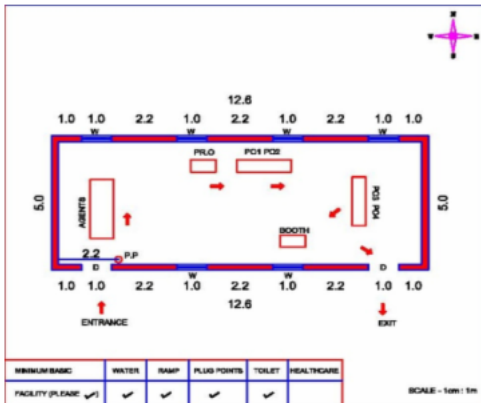

নির্বাচক নিবন্ধন আধিকারিকের স্বাক্ষর

Nazri Naksha

Google Map View

Polling Station Building Front View

Polling Station Front View

Cad View

Key MAP View

1 নাম : আরিফ সেক পিতার নাম: মহরম সেক বাড়ির নং : এন0052 বয়স : 26 লিঙ্গ : পুরুষ	XWK2158400 ফটো উপলব্ধ	2 নাম : নুরি খাতুন পিতার নাম: মহরম সেক বাড়ির নং : এন0052 বয়স : 25 লিঙ্গ : মহিলা	XWK2158343 ফটো উপলব্ধ	3 নাম : নাসিমাবিবি সেখ স্বামীর নাম: সেখ ইয়াসিন বাড়ির নং : n0052 বয়স : 55 লিঙ্গ : মহিলা	WB/34/233/495564 ফটো উপলব্ধ
4 নাম : তাইরুনবিবি স্বামীর নাম: সেখ জামিন বাড়ির নং : n0052 বয়স : 47 লিঙ্গ : মহিলা	FKP1166768 ফটো উপলব্ধ	5 নাম : সেক সাকিল পিতার নাম: সেক ইয়াসিন বাড়ির নং : n0052 বয়স : 28 লিঙ্গ : পুরুষ	XWK1863430 ফটো উপলব্ধ	6 নাম : সুলতানাবিবি সেখ স্বামীর নাম: সেখ মহরম বাড়ির নং : n0052 বয়স : 51 লিঙ্গ : মহিলা	FKP1166750 ফটো উপলব্ধ
7 নাম : সেখ ইয়াসিন পিতার নাম: সেখ হাবিব বাড়ির নং : n0052 বয়স : 63 লিঙ্গ : পুরুষ	WB/34/233/495010 ফটো উপলব্ধ	8 নাম : মহরম সেখ পিতার নাম: হাবিব সেখ বাড়ির নং : n0052 বয়স : 55 লিঙ্গ : পুরুষ	XWK2150597 ফটো উপলব্ধ	9 নাম : সেখ মাসুম পিতার নাম: সেখ হাবিব বাড়ির নং : n0052 বয়স : 48 লিঙ্গ : পুরুষ	WB/34/233/495472 ফটো উপলব্ধ
10 নাম : সেক সাহাবাজ মায়ের নাম: তাইরুন বিবি বাড়ির নং : এন0052 বয়স : 23 লিঙ্গ : পুরুষ	XWK2475986 ফটো উপলব্ধ	11 নাম : মেহেন্দী পারবিন পিতার নাম: সেখ মাসুম বাড়ির নং : এন0052 বয়স : 21 লিঙ্গ : মহিলা	XWK2526879 ফটো উপলব্ধ	12 নাম : মমতা গরাই স্বামীর নাম: রঘুনাথ গরাই বাড়ির নং : n0119 বয়স : 28 লিঙ্গ : মহিলা	XWK1863513 ফটো উপলব্ধ
13 নাম : রঘুনাথ গরাই পিতার নাম: চক্রধর গরাই বাড়ির নং : n0119 বয়স : 32 লিঙ্গ : পুরুষ	XWK1445451 ফটো উপলব্ধ	14 নাম : গনেশ সহিস পিতার নাম: রহিন সহিস বাড়ির নং : n0010 বয়স : 37 লিঙ্গ : পুরুষ	XWK1363910 ফটো উপলব্ধ	15 নাম : রেবতী সহিস স্বামীর নাম: গনেশ সহিস বাড়ির নং : n0010 বয়স : 33 লিঙ্গ : মহিলা	XWK1697820 ফটো উপলব্ধ
16 নাম : বাবুরাম টুডু পিতার নাম: শীতল টুডু বাড়ির নং : n0010 বয়স : 39 লিঙ্গ : পুরুষ	XWK0911909 ফটো উপলব্ধ	17 নাম : পানমনি টুডু (মান্ডি) স্বামীর নাম: বাবুরাম টুডু বাড়ির নং : n0196 বয়স : 35 লিঙ্গ : মহিলা	XWK1012277 ফটো উপলব্ধ	18 নাম : সন্তোষ সহিস পিতার নাম: হাসরু সহিস বাড়ির নং : n0058 বয়স : 47 লিঙ্গ : পুরুষ	FKP1780428 ফটো উপলব্ধ
19 নাম : মঙ্গল সহীস পিতার নাম: সন্তোষ সহীস বাড়ির নং : নং 58 বয়স : 23 লিঙ্গ : পুরুষ	XWK2349744 ফটো উপলব্ধ	20 নাম : চঞ্চলা সহিস স্বামীর নাম: সন্তোষ সহিস বাড়ির নং : n0058 বয়স : 45 লিঙ্গ : মহিলা	FKP2127926 ফটো উপলব্ধ	21 নাম : বিভূতি সহিস পিতার নাম: হাগরু সহিস বাড়ির নং : n0058 বয়স : 34 লিঙ্গ : পুরুষ	XWK1576032 ফটো উপলব্ধ
22 নাম : জানতন সহিষ পিতার নাম: হাগরু সহিষ বাড়ির নং : n0058 বয়স : 32 লিঙ্গ : পুরুষ	XWK1770296 ফটো উপলব্ধ	23 নাম : রুদন সহিষ স্বামীর নাম: বিভূতি সহিষ বাড়ির নং : n0058 বয়স : 30 লিঙ্গ : মহিলা	XWK1770452 ফটো উপলব্ধ	24 নাম : সনকা পরামানিক স্বামীর নাম: সুধীর পরামানিক বাড়ির নং : n0100 বয়স : 76 লিঙ্গ : মহিলা	XWK2156685 ফটো উপলব্ধ
25 নাম : সুধীর পরামানিক পিতার নাম: নকুল পরামানিক বাড়ির নং : n0100 বয়স : 86 লিঙ্গ : পুরুষ	XWK2156602 ফটো উপলব্ধ	26 নাম : রামেশ্বর মুর্মু পিতার নাম: রাজেন মুর্মু বাড়ির নং : n0078 বয়স : 55 লিঙ্গ : পুরুষ	FKP1165331 ফটো উপলব্ধ	27 নাম : মধুসূদন পরামানিক পিতার নাম: সুধীর পরামানিক বাড়ির নং : n0100 বয়স : 44 লিঙ্গ : পুরুষ	FKP1166032 ফটো উপলব্ধ
28 নাম : শান্তি পরামানিক পিতার নাম: হরিপদ পরামানিক বাড়ির নং : n0105 বয়স : 38 লিঙ্গ : পুরুষ	XWK0913624 ফটো উপলব্ধ	29 নাম : দীপালী পরামানিক স্বামীর নাম: নিতাই পরামানিক বাড়ির নং : n0125 বয়স : 29 লিঙ্গ : মহিলা	XWK2190981 ফটো উপলব্ধ	30 নাম : রেনুকা পরামানিক স্বামীর নাম: দুর্ধোধন পরামানিক বাড়ির নং : n0089 বয়স : 31 লিঙ্গ : মহিলা	XWK2192516 ফটো উপলব্ধ