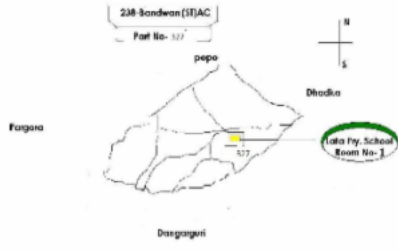

Nazri Naksha