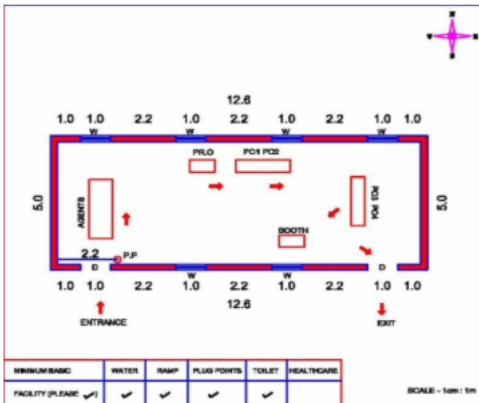

নির্বাচক নিবন্ধন আধিকারিকের স্বাক্ষর

Nazri Naksha

Google Map View

Polling Station Building Front View

Polling Station Front View

Cad View

Key MAP View

1 নাম : কমলা গরুই স্বামীর নাম: ভৃষণচন্দ্র গরুই বাড়ির নং : n0004 বয়স : 73 লিঙ্গ : মহিলা	XWK2209021 ফটো উপলব্ধ	2 নাম : অমিতা গরুই স্বামীর নাম: কিশোর গরুই বাড়ির নং : নং 00004 বয়স : 24 লিঙ্গ : মহিলা	XWK2392330 ফটো উপলব্ধ	3 নাম : জ্যোতি গরুই পিতার নাম: ধীরেন গরুই বাড়ির নং : n0011 বয়স : 29 লিঙ্গ : পুরুষ	XWK1864651 ফটো উপলব্ধ
4 নাম : কাশীনাথ গরুই পিতার নাম: লালমোহন গরুই বাড়ির নং : n0014 বয়স : 69 লিঙ্গ : পুরুষ	XWK2157790 ফটো উপলব্ধ	5 নাম : রাজকুমার গরুই পিতার নাম: মিহির কুমার গরুই বাড়ির নং : নং 004 বয়স : 23 লিঙ্গ : পুরুষ	XWK2238285 ফটো উপলব্ধ	6 নাম : নৃপেন্দ্রনাথ গরুই পিতার নাম: ভোলানাথ গরুই বাড়ির নং : n0015 বয়স : 61 লিঙ্গ : পুরুষ	XWK2504652 ফটো উপলব্ধ
7 নাম : তনিমা গরুই পিতার নাম: নৃপেন্দ্রনাথ গরুই বাড়ির নং : n0015 বয়স : 32 লিঙ্গ : মহিলা	XWK1446285 ফটো উপলব্ধ	8 নাম : কৌশিক গরুই পিতার নাম: নৃপেন্দ্রনাথ গরুই বাড়ির নং : n0015 বয়স : 29 লিঙ্গ : পুরুষ	XWK1771294 ফটো উপলব্ধ	9 নাম : কবিতা গরুই পিতার নাম: মিহির কুমার গরুই বাড়ির নং : n0004 বয়স : 28 লিঙ্গ : মহিলা	XWK1949742 ফটো উপলব্ধ
10 নাম : মঞ্জু গরুই স্বামীর নাম: অজিত বরন গরুই বাড়ির নং : n0004 বয়স : 51 লিঙ্গ : মহিলা	WB/34/233/507160 ফটো উপলব্ধ	11 নাম : মিহির কুমার গরুই পিতার নাম: ভৃষণ চন্দ্র গরুই বাড়ির নং : n0004 বয়স : 49 লিঙ্গ : পুরুষ	WB/34/233/507154 ফটো উপলব্ধ	12 নাম : পুতুল গরুই স্বামীর নাম: মিহির কুমার গরুই বাড়ির নং : n0004 বয়স : 48 লিঙ্গ : মহিলা	FKP1216399 ফটো উপলব্ধ
13 নাম : প্রদীপ গরুই পিতার নাম: নারায়ণ চন্দ্র গরুই বাড়ির নং : n0031 বয়স : 35 লিঙ্গ : পুরুষ	XWK1011485 ফটো উপলব্ধ	14 নাম : সোনামনি গরুই স্বামীর নাম: বিষ্ণু গরুই বাড়ির নং : n0011 বয়স : 27 লিঙ্গ : মহিলা	XWK1936053 ফটো উপলব্ধ	15 নাম : চৈতালী গরুই স্বামীর নাম: প্রদীপ গরুই বাড়ির নং : n0031 বয়স : 31 লিঙ্গ : মহিলা	XWK1699313 ফটো উপলব্ধ
16 নাম : মাধুরীরাণী গরুই স্বামীর নাম: নারায়ণ গরুই বাড়ির নং : n0031 বয়স : 55 লিঙ্গ : মহিলা	WB/34/233/507163 ফটো উপলব্ধ	17 নাম : সীমারানি গরুই স্বামীর নাম: নৃপেন্দ্রনাথ গরুই বাড়ির নং : এন0015 বয়স : 48 লিঙ্গ : মহিলা	XWK2129781 ফটো উপলব্ধ	18 নাম : কম্পনা গরুই স্বামীর নাম: কাশীনাথ গরুই বাড়ির নং : n0014 বয়স : 59 লিঙ্গ : মহিলা	FKP1169184 ফটো উপলব্ধ
19 নাম : মালা গরুই স্বামীর নাম: নীল কমল গরুই বাড়ির নং : সি/ও নীল কমল গরুই বয়স : 30 লিঙ্গ : মহিলা	XWK1699206 ফটো উপলব্ধ	20 নাম : নীল কমল গরুই পিতার নাম: কাশীনাথ গরুই বাড়ির নং : এন0014 বয়স : 42 লিঙ্গ : পুরুষ	FKP2132579 ফটো উপলব্ধ	21 নাম : নারায়ণচন্দ্র গরুই পিতার নাম: কালিপদ গরুই বাড়ির নং : n0031 বয়স : 59 লিঙ্গ : পুরুষ	XWK2423473 ফটো উপলব্ধ
22 নাম : ঠাকুরদাস গরুই পিতার নাম: মেথর গরুই বাড়ির নং : n0142 বয়স : 36 লিঙ্গ : পুরুষ	XWK1271600 ফটো উপলব্ধ	23 নাম : আদরী গরুই স্বামীর নাম: দুলাল গরুই বাড়ির নং : n0105 বয়স : 56 লিঙ্গ : মহিলা	XWK2120509 ফটো উপলব্ধ	24 নাম : শ্যামাপদ গরুই পিতার নাম: দুলাল গরুই বাড়ির নং : n0105 বয়স : 36 লিঙ্গ : পুরুষ	XWK1271907 ফটো উপলব্ধ
25 নাম : দুলাল গরুই পিতার নাম: মনসারাম গরুই বাড়ির নং : n0105 বয়স : 61 লিঙ্গ : পুরুষ	XWK2120491 ফটো উপলব্ধ	26 নাম : কিশোর গরুই পিতার নাম: অজিত গরুই বাড়ির নং : n0004 বয়স : 32 লিঙ্গ : পুরুষ	XWK1577782 ফটো উপলব্ধ	27 নাম : ধীরেন গরুই পিতার নাম: শিব গরুই বাড়ির নং : n0011 বয়স : 63 লিঙ্গ : পুরুষ	XWK2333102 ফটো উপলব্ধ
28 নাম : বিষ্ণু গরুই পিতার নাম: ধীরেন গরুই বাড়ির নং : n0011 বয়স : 31 লিঙ্গ : পুরুষ	XWK1577816 ফটো উপলব্ধ	29 নাম : বিজয় গরুই পিতার নাম: ধীরেন্দ্র নাথ গরুই বাড়ির নং : n0011 বয়স : 38 লিঙ্গ : পুরুষ	FKP2354454 ফটো উপলব্ধ	30 নাম : কল্যাণী গরুই স্বামীর নাম: বিজয় গরুই বাড়ির নং : n0011 বয়স : 32 লিঙ্গ : মহিলা	XWK1699255 ফটো উপলব্ধ