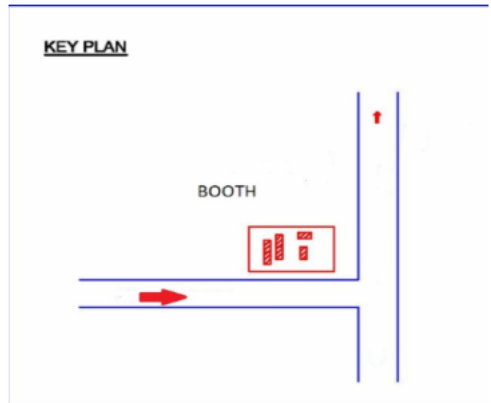

নির্বাচক নিবন্ধন আধিকারিকের স্বাক্ষর

Nazri Naksha

Google Map View

Polling Station Building Front View

Polling Station Front View

Cad View

Key MAP View

বিধানসভা নির্বাচনক্ষেত্রের নং, নাম : 238-বাদ্দোয়ান  
ভাগ নং, নাম : 1-উপরপাড়া, নামোপাড়া, কুলপাড়া