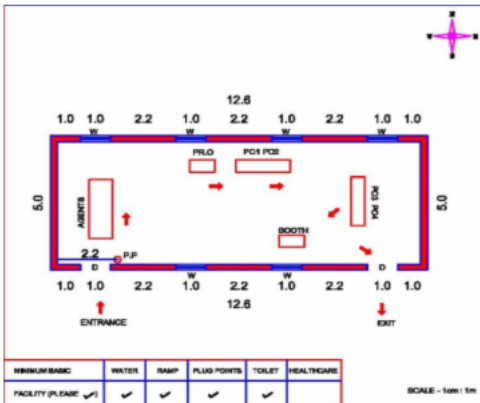

নির্বাচক নিবন্ধন আধিকারিকের স্বাক্ষর

Nazri Naksha

Google Map View

Polling Station Building Front View

Polling Station Front View

Cad View

Key MAP View

বিধানসভা নির্বাচনক্ষেত্রের নং, নাম : 238-বাদ্দোয়ান  
ভাগ নং, নাম : 1-উপরপাড়া, নামোপাড়া, কুলপাড়া