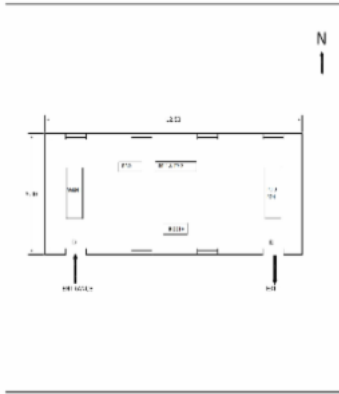

নির্বাচক নিবন্ধন আধিকারিকের স্বাক্ষর

Nazri Naksha

Google Map View

Polling Station Building Front View

Polling Station Front View

Cad View

Key MAP View

1	XWK2053288	নাম : রঞ্জন কর্মকার পিতার নাম: পশুপতি কর্মকার বাড়ির নং : এন0063 বয়স : 25 লিঙ্গ : পুরুষ	ফটো উপলব্ধ	2	XWK2090686	নাম : প্রমিলা কর্মকার স্বামীর নাম: রঞ্জিত কর্মকার বাড়ির নং : নং063 বয়স : 27 লিঙ্গ : মহিলা	ফটো উপলব্ধ	3	XWK1949957	নাম : রঞ্জিত কর্মকার পিতার নাম: পশুপতি কর্মকার বাড়ির নং : n0063 বয়স : 27 লিঙ্গ : পুরুষ	ফটো উপলব্ধ
4	WB/34/233/513124	নাম : পশুপতি কর্মকার পিতার নাম: দুর্গাচরন কর্মকার বাড়ির নং : n0063 বয়স : 59 লিঙ্গ : পুরুষ	ফটো উপলব্ধ	5	FKP1141050	নাম : সনকা কর্মকার স্বামীর নাম: পশুপতি কর্মকার বাড়ির নং : n0063 বয়স : 53 লিঙ্গ : মহিলা	ফটো উপলব্ধ	6	WB/34/233/513151	নাম : সুশীলাবালা গঁরাঞ স্বামীর নাম: শ্রীপতি গঁরাঞ বাড়ির নং : n0055 বয়স : 81 লিঙ্গ : মহিলা	ফটো উপলব্ধ
7	XWK2351450	নাম : নাড় টুডু পিতার নাম: কালিপদ টুডু বাড়ির নং : নং 126 বয়স : 22 লিঙ্গ : পুরুষ	ফটো উপলব্ধ	8	XWK1949924	নাম : মনসা রাম টুডু মায়ের নাম: পাবতী টুডু বাড়ির নং : n0130 বয়স : 27 লিঙ্গ : পুরুষ	ফটো উপলব্ধ	9	XWK2053221	নাম : চন্দ্র মোহন টুডু পিতার নাম: উপেন টুডু বাড়ির নং : এন0064 বয়স : 28 লিঙ্গ : পুরুষ	ফটো উপলব্ধ
10	XWK2252831	নাম : গুরুপদ টুডু পিতার নাম: টুরা টুডু বাড়ির নং : নং 132 বয়স : 24 লিঙ্গ : পুরুষ	ফটো উপলব্ধ	11	XWK2351369	নাম : পানমনি টুডু পিতার নাম: কারু টুডু বাড়ির নং : নং 116 বয়স : 22 লিঙ্গ : মহিলা	ফটো উপলব্ধ	12	XWK2351500	নাম : রুপি বালা টুডু পিতার নাম: শিশির টুডু বাড়ির নং : নং 129 বয়স : 23 লিঙ্গ : মহিলা	ফটো উপলব্ধ
13	XWK2253565	নাম : বাবুদাস টুডু পিতার নাম: অনিল টুডু বাড়ির নং : নং 78 বয়স : 23 লিঙ্গ : পুরুষ	ফটো উপলব্ধ	14	XWK2394229	নাম : রুপালী টুডু স্বামীর নাম: সমির টুডু বাড়ির নং : নং 091 বয়স : 23 লিঙ্গ : মহিলা	ফটো উপলব্ধ	15	XWK2253383	নাম : যুধিষ্ঠীর টুডু পিতার নাম: শিয়ারাম টুডু বাড়ির নং : নং 65 বয়স : 23 লিঙ্গ : পুরুষ	ফটো উপলব্ধ
16	XWK1865435	নাম : কামিনী টুডু স্বামীর নাম: নিমল টুডু বাড়ির নং : 84 বয়স : 32 লিঙ্গ : মহিলা	ফটো উপলব্ধ	17	XWK2253425	নাম : সুকলাল টুডু পিতার নাম: থলুরাম টুডু বাড়ির নং : নং 82 বয়স : 23 লিঙ্গ : পুরুষ	ফটো উপলব্ধ	18	FKP1141415	নাম : গুরুপদ টুডু পিতার নাম: গোবর্দন টুডু বাড়ির নং : n0064 বয়স : 48 লিঙ্গ : পুরুষ	ফটো উপলব্ধ
19	XWK1446848	নাম : শ্যামলী টুডু স্বামীর নাম: গুরুপদ টুডু বাড়ির নং : n0064 বয়স : 38 লিঙ্গ : মহিলা	ফটো উপলব্ধ	20	XWK2253631	নাম : সুরমণি টুডু স্বামীর নাম: জয়ন্ত টুডু বাড়ির নং : নং 82 বয়স : 25 লিঙ্গ : মহিলা	ফটো উপলব্ধ	21	XWK2045953	নাম : মিলনি টুডু স্বামীর নাম: দেওয়ান টুডু বাড়ির নং : নং 84 বয়স : 25 লিঙ্গ : মহিলা	ফটো উপলব্ধ
22	XWK2351419	নাম : সিমন্ত টুডু পিতার নাম: কার্তিক টুডু বাড়ির নং : নং 84 বয়স : 22 লিঙ্গ : পুরুষ	ফটো উপলব্ধ	23	XWK2253417	নাম : সমাই মান্দি পিতার নাম: মোহন মান্দি বাড়ির নং : নং 106 বয়স : 23 লিঙ্গ : পুরুষ	ফটো উপলব্ধ	24	XWK2480614	নাম : পরেশ মান্দি পিতার নাম: ছতর মান্দি বাড়ির নং : এন0104 বয়স : 22 লিঙ্গ : পুরুষ	ফটো উপলব্ধ
25	XWK2253516	নাম : লক্ষ্মীমনি মান্দি স্বামীর নাম: গুরুপদ মান্দি বাড়ির নং : নং 103 বয়স : 27 লিঙ্গ : মহিলা	ফটো উপলব্ধ	26	XWK2053320	নাম : সরস্বতী মান্দি পিতার নাম: ঠাকুরদাস মান্দি বাড়ির নং : এন0107 বয়স : 25 লিঙ্গ : মহিলা	ফটো উপলব্ধ	27	XWK2192433	নাম : গুরুপদ মান্দি মায়ের নাম: কমলা মান্দি বাড়ির নং : n0115 বয়স : 39 লিঙ্গ : পুরুষ	ফটো উপলব্ধ
28	WB/34/233/513281	নাম : শীতল মান্দি পিতার নাম: সুরন্দ মান্দি বাড়ির নং : n0060 বয়স : 59 লিঙ্গ : পুরুষ	ফটো উপলব্ধ	29	FKP1142793	নাম : সহাগী মান্দি স্বামীর নাম: শীতল মান্দি বাড়ির নং : n0060 বয়স : 56 লিঙ্গ : মহিলা	ফটো উপলব্ধ	30	XWK2252898	নাম : সুমিতা মান্দি টুডু স্বামীর নাম: কৃষ্ণপদ টুডু বাড়ির নং : নং 128 বয়স : 23 লিঙ্গ : মহিলা	ফটো উপলব্ধ