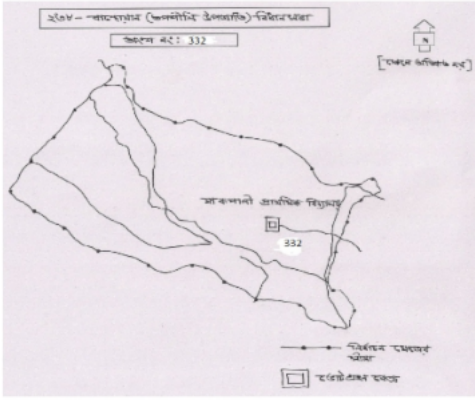

Nazri Naksha