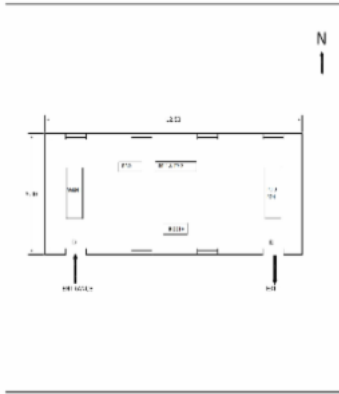

নির্বাচক নিবন্ধন আধিকারিকের স্বাক্ষর

Nazri Naksha

Google Map View

Polling Station Building Front View

Polling Station Front View

Cad View

Key MAP View

1 নাম : মালিনী কিস্কু পিতার নাম: যাকোব কিস্কু বাড়ির নং : নং72 বয়স : 24 লিঙ্গ : মহিলা	XWK2244838 ফটো উপলব্ধ	2 নাম : জবা কিস্কু স্বামীর নাম: অশ্বিনী কিস্কু বাড়ির নং : এন0092 বয়স : 22 লিঙ্গ : মহিলা	XWK2460731 ফটো উপলব্ধ	3 নাম : দিপালী টুডু পিতার নাম: রবি টুডু বাড়ির নং : এন0068 বয়স : 35 লিঙ্গ : মহিলা	XWK2085561 ফটো উপলব্ধ
4 নাম : হপন কিস্কু পিতার নাম: জহরলাল কিস্কু বাড়ির নং : n0053 বয়স : 29 লিঙ্গ : পুরুষ	XWK1865922 ফটো উপলব্ধ	5 নাম : বাবলু কিস্কু পিতার নাম: জহরলাল কিস্কু বাড়ির নং : এন0053 বয়স : 26 লিঙ্গ : পুরুষ	XWK2042299 ফটো উপলব্ধ	6 নাম : সহদেব কিস্কু পিতার নাম: দুলু কিস্কু বাড়ির নং : n0016 বয়স : 76 লিঙ্গ : পুরুষ	XWK1999606 ফটো উপলব্ধ
7 নাম : শেফালী টুডু স্বামীর নাম: বিজয় টুডু বাড়ির নং : n0068 বয়স : 36 লিঙ্গ : মহিলা	XWK0944215 ফটো উপলব্ধ	8 নাম : শিবশঙ্কর কিস্কু পিতার নাম: শম্ভু কিস্কু বাড়ির নং : n0087 বয়স : 52 লিঙ্গ : পুরুষ	FKP1150515 ফটো উপলব্ধ	9 নাম : জয়নাল কিস্কু পিতার নাম: রমজান কিস্কু বাড়ির নং : n0085 বয়স : 39 লিঙ্গ : পুরুষ	FKP2355196 ফটো উপলব্ধ
10 নাম : লেবু কিস্কু স্বামীর নাম: শম্ভু কিস্কু বাড়ির নং : n0087 বয়স : 85 লিঙ্গ : মহিলা	WB/34/233/519118 ফটো উপলব্ধ	11 নাম : জননী কিস্কু স্বামীর নাম: গুরুচরন কিস্কু বাড়ির নং : n0087 বয়স : 50 লিঙ্গ : মহিলা	FKP1217553 ফটো উপলব্ধ	12 নাম : সরলা কিস্কু স্বামীর নাম: শিবশংকর কিস্কু বাড়ির নং : n0087 বয়স : 44 লিঙ্গ : মহিলা	FKP1829746 ফটো উপলব্ধ
13 নাম : রাসমনি কিস্কু পিতার নাম: পিরু কিস্কু বাড়ির নং : n0092 বয়স : 69 লিঙ্গ : মহিলা	WB/34/233/519200 ফটো উপলব্ধ	14 নাম : যাকোব কিস্কু পিতার নাম: পিরু কিস্কু বাড়ির নং : n0092 বয়স : 57 লিঙ্গ : পুরুষ	WB/34/233/519093 ফটো উপলব্ধ	15 নাম : নিলীমা কিস্কু স্বামীর নাম: যাকোব কিস্কু বাড়ির নং : n0092 বয়স : 50 লিঙ্গ : মহিলা	WB/34/233/519143 ফটো উপলব্ধ
16 নাম : পাভেল কিস্কু পিতার নাম: দুলাল কিস্কু বাড়ির নং : n0092 বয়স : 34 লিঙ্গ : পুরুষ	XWK1447309 ফটো উপলব্ধ	17 নাম : রানীবালা কিস্কু স্বামীর নাম: দুলাল কিস্কু বাড়ির নং : n0104 বয়স : 61 লিঙ্গ : মহিলা	WB/34/233/519006 ফটো উপলব্ধ	18 নাম : পরিমল কিস্কু পিতার নাম: গুরু চরণ কিস্কু বাড়ির নং : নং 0087 বয়স : 23 লিঙ্গ : পুরুষ	XWK2244762 ফটো উপলব্ধ
19 নাম : গুরুচরন কিস্কু পিতার নাম: শম্ভু কিস্কু বাড়ির নং : n0087 বয়স : 54 লিঙ্গ : পুরুষ	XWK2422830 ফটো উপলব্ধ	20 নাম : রবি টুডু পিতার নাম: বেদ্যনাথ টুডু বাড়ির নং : n0068 বয়স : 70 লিঙ্গ : পুরুষ	WB/34/233/519014 ফটো উপলব্ধ	21 নাম : রূপী টুডু স্বামীর নাম: রবি টুডু বাড়ির নং : n0068 বয়স : 66 লিঙ্গ : মহিলা	WB/34/233/519027 ফটো উপলব্ধ
22 নাম : বিজয় টুডু পিতার নাম: রবি টুডু বাড়ির নং : n0068 বয়স : 39 লিঙ্গ : পুরুষ	FKP2189363 ফটো উপলব্ধ	23 নাম : রাকিনী কিস্কু স্বামীর নাম: পাভেল কিস্কু বাড়ির নং : নং 92 বয়স : 27 লিঙ্গ : মহিলা	XWK2264067 ফটো উপলব্ধ	24 নাম : শিবানী কিস্কু স্বামীর নাম: জয়নাল কিস্কু বাড়ির নং : n0085 বয়স : 27 লিঙ্গ : মহিলা	XWK1950021 ফটো উপলব্ধ
25 নাম : অশ্বিনী কিস্কু পিতার নাম: যাকোব কিস্কু বাড়ির নং : n0092 বয়স : 28 লিঙ্গ : পুরুষ	XWK1936723 ফটো উপলব্ধ	26 নাম : সমিতা কিস্কু স্বামীর নাম: আনন্দ কিস্কু বাড়ির নং : n0016 বয়স : 41 লিঙ্গ : মহিলা	FKP2355188 ফটো উপলব্ধ	27 নাম : আনন্দ কিস্কু পিতার নাম: সহদেব কিস্কু বাড়ির নং : n0016 বয়স : 40 লিঙ্গ : পুরুষ	FKP2189330 ফটো উপলব্ধ
28 নাম : জহরলাল কিস্কু পিতার নাম: গোবিন্দ কিস্কু বাড়ির নং : n0053 বয়স : 55 লিঙ্গ : পুরুষ	WB/34/233/519303 ফটো উপলব্ধ	29 নাম : জীরামনি কিস্কু অন্যান্য: সহদেব কিস্কু বাড়ির নং : এন0053 বয়স : 71 লিঙ্গ : মহিলা	XWK2412674 ফটো উপলব্ধ	30 নাম : ছায়া কিস্কু পিতার নাম: জহরলাল কিস্কু বাড়ির নং : এন0053 বয়স : 22 লিঙ্গ : মহিলা	XWK2574895 ফটো উপলব্ধ