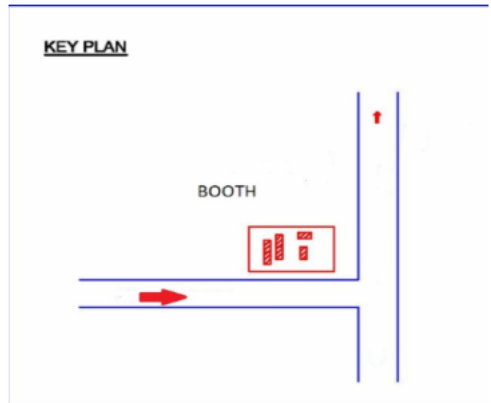

নির্বাচক নিবন্ধন আধিকারিকের স্বাক্ষর

Nazri Naksha

Google Map View

Polling Station Building Front View

Polling Station Front View

Cad View

Key MAP View

1 নাম : নন্দিতা কুস্তকার স্বামীর নাম: চৈতন কুস্তকার বাড়ির নং : n0017 বয়স : 34 লিঙ্গ : মহিলা	XWK1366285	ফটো উপলব্ধ	2 নাম : অনিতা কুস্তকার স্বামীর নাম: কালিপদ কুস্তকার বাড়ির নং : n0017 বয়স : 36 লিঙ্গ : মহিলা	XWK1580513	ফটো উপলব্ধ	3 নাম : গৌতম কুস্তকার পিতার নাম: রাধানাথ কুস্তকার বাড়ির নং : n0017 বয়স : 24 লিঙ্গ : পুরুষ	XWK2172229	ফটো উপলব্ধ
4 নাম : চৈতন কুস্তকার পিতার নাম: কিষন কুস্তকার বাড়ির নং : n0017 বয়স : 36 লিঙ্গ : পুরুষ	XWK1274646	ফটো উপলব্ধ	5 নাম : পরানী টুডু স্বামীর নাম: অনিল বাড়ির নং : n0017 বয়স : 39 লিঙ্গ : মহিলা	FKP2355600	ফটো উপলব্ধ	6 নাম : ঠাকুরমনি কুস্তকার স্বামীর নাম: জগদীশ কুস্তকার বাড়ির নং : n0017 বয়স : 37 লিঙ্গ : মহিলা	XWK1365915	ফটো উপলব্ধ
7 নাম : জগদীশ কুস্তকার পিতার নাম: কৃষ্ণপদ কুস্তকার বাড়ির নং : n0017 বয়স : 40 লিঙ্গ : পুরুষ	FKP2355584	ফটো উপলব্ধ	8 নাম : অনিল টুডু পিতার নাম: বাবুলাল টুডু বাড়ির নং : n0017 বয়স : 50 লিঙ্গ : পুরুষ	FKP1221423	ফটো উপলব্ধ	9 নাম : কালীপদ কুস্তকার পিতার নাম: কিষন কুস্তকার বাড়ির নং : n0017 বয়স : 34 লিঙ্গ : পুরুষ	XWK1274679	ফটো উপলব্ধ
10 নাম : বিজলী কুস্তকার স্বামীর নাম: রাধানাথ কুস্তকার বাড়ির নং : n0017 বয়স : 41 লিঙ্গ : মহিলা	FKP1830090	ফটো উপলব্ধ	11 নাম : কিষন কুস্তকার পিতার নাম: সুরেন্দ্র কুস্তকার বাড়ির নং : n0017 বয়স : 69 লিঙ্গ : পুরুষ	FKP0765248	ফটো উপলব্ধ	12 নাম : রাধানাথ কুস্তকার পিতার নাম: কিষন কুস্তকার বাড়ির নং : n0017 বয়স : 49 লিঙ্গ : পুরুষ	FKP1791110	ফটো উপলব্ধ
13 নাম : সাবিত্রী কুস্তকার স্বামীর নাম: কিষন কুস্তকার বাড়ির নং : n0017 বয়স : 61 লিঙ্গ : মহিলা	FKP2318897	ফটো উপলব্ধ	14 নাম : ভূষনচন্দ্র কুস্তকার পিতার নাম: সুরেন্দ্র কুস্তকার বাড়ির নং : n0001 বয়স : 71 লিঙ্গ : পুরুষ	WB/34/233/525335	ফটো উপলব্ধ	15 নাম : উত্তম কুস্তকার পিতার নাম: রাধানাথ কুস্তকার বাড়ির নং : N0017 বয়স : 27 লিঙ্গ : পুরুষ	XWK1936921	ফটো উপলব্ধ
16 নাম : সন্ধ্যা রানী কুস্তকার স্বামীর নাম: উত্তম কুস্তকার বাড়ির নং : এন0017 বয়স : 25 লিঙ্গ : মহিলা	XWK2086817	ফটো উপলব্ধ	17 নাম : জগদীশ চন্দ্র টুডু পিতার নাম: পদক চন্দ্র টুডু বাড়ির নং : n0001 বয়স : 25 লিঙ্গ : পুরুষ	XWK2172153	ফটো উপলব্ধ	18 নাম : পার্বতী কুস্তকার স্বামীর নাম: ভূষনচন্দ্র কুস্তকার বাড়ির নং : n0001 বয়স : 64 লিঙ্গ : মহিলা	FKP0765263	ফটো উপলব্ধ
19 নাম : যুধিষ্ঠির কুস্তকার পিতার নাম: ভূষনচন্দ্র কুস্তকার বাড়ির নং : n0001 বয়স : 37 লিঙ্গ : পুরুষ	XWK1274752	ফটো উপলব্ধ	20 নাম : ফুলমনি টুডু স্বামীর নাম: পদক চন্দ্র টুডু বাড়ির নং : n0001 বয়স : 53 লিঙ্গ : মহিলা	WB/34/233/528274	ফটো উপলব্ধ	21 নাম : মনোজ কুস্তকার পিতার নাম: ভূষণ কুস্তকার বাড়ির নং : n0001 বয়স : 43 লিঙ্গ : পুরুষ	FKP1830066	ফটো উপলব্ধ
22 নাম : গোলাপী কুস্তকার স্বামীর নাম: মনোজ কুস্তকার বাড়ির নং : n0001 বয়স : 41 লিঙ্গ : মহিলা	FKP1830074	ফটো উপলব্ধ	23 নাম : দিল্লীশ্বর কুস্তকার পিতার নাম: ভূষণচন্দ্র কুস্তকার বাড়ির নং : n0001 বয়স : 42 লিঙ্গ : পুরুষ	FKP1791136	ফটো উপলব্ধ	24 নাম : বারু মনি কুস্তকার স্বামীর নাম: দিল্লীশ্বর কুস্তকার বাড়ির নং : n0001 বয়স : 39 লিঙ্গ : মহিলা	FKP2355592	ফটো উপলব্ধ
25 নাম : ভীম চন্দ্র কুস্তকার পিতার নাম: ভূষন চন্দ্র কুস্তকার বাড়ির নং : n0001 বয়স : 34 লিঙ্গ : পুরুষ	XWK1274745	ফটো উপলব্ধ	26 নাম : দেবরানী কুস্তকার স্বামীর নাম: যুধিষ্ঠির কুস্তকার বাড়ির নং : n0001 বয়স : 31 লিঙ্গ : মহিলা	XWK1580695	ফটো উপলব্ধ	27 নাম : পূর্ণিমা কুস্তকার স্বামীর নাম: ভীমচন্দ্র কুস্তকার বাড়ির নং : n0001 বয়স : 31 লিঙ্গ : মহিলা	XWK1580794	ফটো উপলব্ধ
28 নাম : সোনামনি কিস্কু পিতার নাম: রেংটা কিস্কু বাড়ির নং : n0170 বয়স : 62 লিঙ্গ : মহিলা	XWK1701606	ফটো উপলব্ধ	29 নাম : মিলন টুডু পিতার নাম: নেপাল টুডু বাড়ির নং : n0184 বয়স : 28 লিঙ্গ : পুরুষ	XWK1866474	ফটো উপলব্ধ	30 নাম : টুসু টুডু স্বামীর নাম: মিলন টুডু বাড়ির নং : n0184 বয়স : 29 লিঙ্গ : মহিলা	XWK1985761	ফটো উপলব্ধ