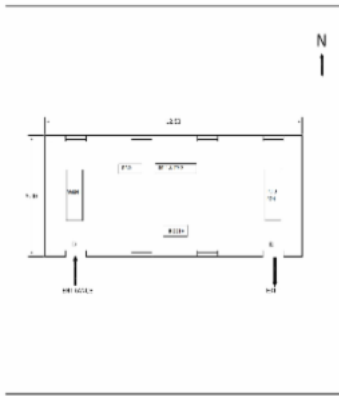

নির্বাচক নিবন্ধন আধিকারিকের স্বাক্ষর

Nazri Naksha

Google Map View

Polling Station Building Front View

Polling Station Front View

Cad View

Key MAP View

1	FKP0767574	নাম : গুলাপী কর্মকার স্বামীর নাম: কালিপদ কর্মকার বাড়ির নং : n0001 বয়স : 53 লিঙ্গ : মহিলা	ফটো উপলব্ধ	2	FKP0767566	নাম : কাথিপদ কর্মকার পিতার নাম: ফুলচাঁদ কর্মকার বাড়ির নং : 1 বয়স : 59 লিঙ্গ : পুরুষ	ফটো উপলব্ধ	3	XWK2283372	নাম : আদিত্য কর্মকার পিতার নাম: কালিপদ কর্মকার বাড়ির নং : নং1 বয়স : 23 লিঙ্গ : পুরুষ	ফটো উপলব্ধ
4	XWK2279354	নাম : পবিত্র কিকু পিতার নাম: হারাধন কিকু বাড়ির নং : নং201 বয়স : 23 লিঙ্গ : পুরুষ	ফটো উপলব্ধ	5	FKP1169903	নাম : সুরজমনি মুন্স স্বামীর নাম: আলিউদ্দিন মুন্স বাড়ির নং : n0036 বয়স : 40 লিঙ্গ : মহিলা	ফটো উপলব্ধ	6	FKP2142107	নাম : আলাউদ্দিন মুন্স পিতার নাম: ইপশা মুন্স বাড়ির নং : n0036 বয়স : 54 লিঙ্গ : পুরুষ	ফটো উপলব্ধ
7	XWK1012038	নাম : সুকুনাথ টুডু পিতার নাম: ঢাঙ্গা টুডু বাড়ির নং : n0006 বয়স : 38 লিঙ্গ : পুরুষ	ফটো উপলব্ধ	8	XWK0954370	নাম : পার্বতী টুডু স্বামীর নাম: ঢাঙ্গা টুডু বাড়ির নং : n0006 বয়স : 56 লিঙ্গ : মহিলা	ফটো উপলব্ধ	9	XWK0954362	নাম : ঢাঙ্গা টুডু পিতার নাম: গৌড়ের টুডু বাড়ির নং : n0006 বয়স : 62 লিঙ্গ : পুরুষ	ফটো উপলব্ধ
10	XWK1448182	নাম : সীমতী সরেন পিতার নাম: পঞ্চ সরেন বাড়ির নং : n0005 বয়স : 34 লিঙ্গ : মহিলা	ফটো উপলব্ধ	11	XWK1275189	নাম : শ্যামল টুডু পিতার নাম: পঞ্চ টুডু বাড়ির নং : n0005 বয়স : 46 লিঙ্গ : পুরুষ	ফটো উপলব্ধ	12	FKP2141646	নাম : সুবিতা টুডু স্বামীর নাম: পঞ্চ টুডু বাড়ির নং : n0005 বয়স : 57 লিঙ্গ : মহিলা	ফটো উপলব্ধ
13	FKP2141638	নাম : পঞ্চ টুডু পিতার নাম: চৌধুরী টুডু বাড়ির নং : n0005 বয়স : 70 লিঙ্গ : পুরুষ	ফটো উপলব্ধ	14	WB/34/233/528069	নাম : গাজান টুডু পিতার নাম: টুর্ক টুডু বাড়ির নং : n0004 বয়স : 58 লিঙ্গ : পুরুষ	ফটো উপলব্ধ	15	FKP2141687	নাম : শুকুরমনি টুডু স্বামীর নাম: ভট্টেল টুডু বাড়ির নং : n0003 বয়স : 59 লিঙ্গ : মহিলা	ফটো উপলব্ধ
16	FKP2141679	নাম : ভট্টেল টুডু পিতার নাম: টুর্ক টুডু বাড়ির নং : n0003 বয়স : 67 লিঙ্গ : পুরুষ	ফটো উপলব্ধ	17	FKP2319333	নাম : বালিরাম টুডু পিতার নাম: টুর্ক টুডু বাড়ির নং : n0002 বয়স : 56 লিঙ্গ : পুরুষ	ফটো উপলব্ধ	18	XWK0954396	নাম : বাসকী টুডু স্বামীর নাম: বালিরাম টুডু বাড়ির নং : n0002 বয়স : 53 লিঙ্গ : মহিলা	ফটো উপলব্ধ
19	XWK1581214	নাম : সমীর টুডু পিতার নাম: বালিরাম টুডু বাড়ির নং : n0002 বয়স : 31 লিঙ্গ : পুরুষ	ফটো উপলব্ধ	20	XWK2395887	নাম : ছায়া রানি টুডু স্বামীর নাম: সম্রাট টুডু বাড়ির নং : 0221 বয়স : 29 লিঙ্গ : মহিলা	ফটো উপলব্ধ	21	XWK2395267	নাম : চন্দনা টুডু পিতার নাম: ঢাঙ্গা টুডু বাড়ির নং : নং 6 বয়স : 24 লিঙ্গ : মহিলা	ফটো উপলব্ধ
22	XWK2279362	নাম : সাগুন টুডু পিতার নাম: গণেশ টুডু বাড়ির নং : নং179 বয়স : 23 লিঙ্গ : পুরুষ	ফটো উপলব্ধ	23	XWK2298594	নাম : সৌমেন মুর্মু পিতার নাম: আলিউদ্দিন মুর্মু বাড়ির নং : নং36 বয়স : 24 লিঙ্গ : পুরুষ	ফটো উপলব্ধ	24	XWK1985837	নাম : স্বাধীন টুডু পিতার নাম: পঞ্চ টুডু বাড়ির নং : n0005 বয়স : 26 লিঙ্গ : পুরুষ	ফটো উপলব্ধ
25	XWK2355683	নাম : নির্মাল টুডু পিতার নাম: নেপাল টুডু বাড়ির নং : নং 119 বয়স : 22 লিঙ্গ : পুরুষ	ফটো উপলব্ধ	26	XWK2273993	নাম : ফুলমনি টুডু স্বামীর নাম: প্রশান্ত টুডু বাড়ির নং : নং 164 বয়স : 38 লিঙ্গ : মহিলা	ফটো উপলব্ধ	27	XWK2355758	নাম : চিত্ত রঞ্জন টুডু পিতার নাম: বাদল টুডু বাড়ির নং : নং 141 বয়স : 30 লিঙ্গ : পুরুষ	ফটো উপলব্ধ
28	XWK2356186	নাম : মঞ্জলি টুডু স্বামীর নাম: বিপ্লু পদ টুডু বাড়ির নং : নং 142 বয়স : 23 লিঙ্গ : মহিলা	ফটো উপলব্ধ	29	XWK2356202	নাম : কুন্সমি টুডু স্বামীর নাম: আখীর টুডু বাড়ির নং : নং 179 বয়স : 25 লিঙ্গ : মহিলা	ফটো উপলব্ধ	30	XWK2394708	নাম : উষা টুডু স্বামীর নাম: শুকু টুডু বাড়ির নং : 145 বয়স : 31 লিঙ্গ : মহিলা	ফটো উপলব্ধ