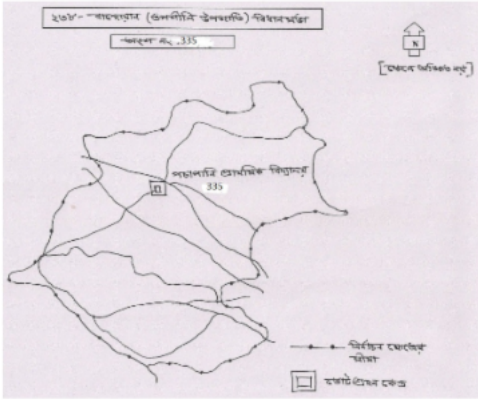

Nazri Naksha