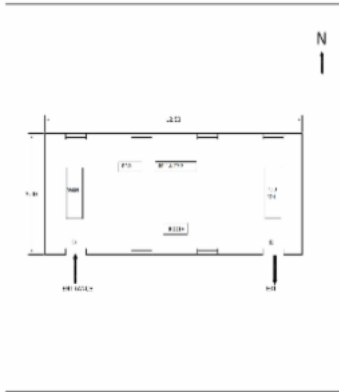

নির্বাচক নিবন্ধন আধিকারিকের স্বাক্ষর

Nazri Naksha

Google Map View

Polling Station Building Front View

Polling Station Front View

Cad View

Key MAP View

1 নাম : অঞ্জলি টুডু মায়ের নাম: শ্রীমতি টুডু বাড়ির নং : নং071 বয়স : 24 লিঙ্গ : মহিলা	XWK2289494 ফটো উপলব্ধ	2 নাম : মহাদেব টুডু পিতার নাম: রামদাস টুডু বাড়ির নং : নং008 বয়স : 27 লিঙ্গ : পুরুষ	XWK2292431 ফটো উপলব্ধ	3 নাম : বাবুলাল টুডু পিতার নাম: আমিন টুডু বাড়ির নং : নং 0001 বয়স : 28 লিঙ্গ : পুরুষ	XWK2384527 ফটো উপলব্ধ
4 নাম : বাবুরাম টুডু মায়ের নাম: উপা টুডু বাড়ির নং : নং 59 বয়স : 23 লিঙ্গ : পুরুষ	XWK2384659 ফটো উপলব্ধ	5 নাম : সুমিতী টুডু স্বামীর নাম: মহাদেব টুডু বাড়ির নং : নং বয়স : 24 লিঙ্গ : মহিলা	XWK2386548 ফটো উপলব্ধ	6 নাম : কেশরী টুডু অন্যান্য: রামদাস টুডু বাড়ির নং : নং বয়স : 65 লিঙ্গ : মহিলা	XWK2389146 ফটো উপলব্ধ
7 নাম : পানমনি টুডু স্বামীর নাম: বিজয় টুডু বাড়ির নং : এন0053 বয়স : 62 লিঙ্গ : মহিলা	FKP2148351 ফটো উপলব্ধ	8 নাম : রেনুকা টুডু পিতার নাম: বরেন টুডু বাড়ির নং : n0011 বয়স : 26 লিঙ্গ : মহিলা	XWK1986306 ফটো উপলব্ধ	9 নাম : লতিকা টুডু স্বামীর নাম: বাবুরাম টুডু বাড়ির নং : এন0059 বয়স : 23 লিঙ্গ : মহিলা	XWK2471365 ফটো উপলব্ধ
10 নাম : লখিরাম টুডু মায়ের নাম: উপা টুডু বাড়ির নং : এন0059 বয়স : 22 লিঙ্গ : পুরুষ	XWK2471571 ফটো উপলব্ধ	11 নাম : সুমিতা টুডু পিতার নাম: উকিল টুডু বাড়ির নং : নং077 বয়স : 24 লিঙ্গ : মহিলা	XWK2296705 ফটো উপলব্ধ	12 নাম : রামদয়াল টুডু পিতার নাম: বরেন টুডু বাড়ির নং : নং বয়স : 23 লিঙ্গ : পুরুষ	XWK2296010 ফটো উপলব্ধ
13 নাম : সারথী টুডু মায়ের নাম: মঙ্গলী টুডু বাড়ির নং : n0001 বয়স : 37 লিঙ্গ : মহিলা	XWK1449032 ফটো উপলব্ধ	14 নাম : উর্মিলা টুডু স্বামীর নাম: শুকলাল টুডু বাড়ির নং : n00 বয়স : 25 লিঙ্গ : মহিলা	XWK2192938 ফটো উপলব্ধ	15 নাম : বাবুদাস টুডু পিতার নাম: আমিন টুডু বাড়ির নং : নং001 বয়স : 24 লিঙ্গ : পুরুষ	XWK2296598 ফটো উপলব্ধ
16 নাম : জিরিহিরি টুডু স্বামীর নাম: শ্যামলাল টুডু বাড়ির নং : এন 0073 বয়স : 26 লিঙ্গ : মহিলা	XWK2495646 ফটো উপলব্ধ	17 নাম : রানি টুডু স্বামীর নাম: ডুগরু টুডু বাড়ির নং : n0010 বয়স : 83 লিঙ্গ : মহিলা	WB/34/233/537266 ফটো উপলব্ধ	18 নাম : রামদাস টুডু পিতার নাম: হপনা টুডু বাড়ির নং : n0008 বয়স : 55 লিঙ্গ : পুরুষ	WB/34/233/537400 ফটো উপলব্ধ
19 নাম : শুকলাল টুডু পিতার নাম: হুমা টুডু বাড়ির নং : n0003 বয়স : 37 লিঙ্গ : পুরুষ	XWK1012418 ফটো উপলব্ধ	20 নাম : সদনী টুডু স্বামীর নাম: শুকলাল টুডু বাড়ির নং : n0003 বয়স : 37 লিঙ্গ : মহিলা	XWK1276682 ফটো উপলব্ধ	21 নাম : ডেবা টুডু পিতার নাম: বুটু টুডু বাড়ির নং : n0003 বয়স : 79 লিঙ্গ : পুরুষ	WB/34/233/537329 ফটো উপলব্ধ
22 নাম : পাবর্বতী টুডু স্বামীর নাম: আমিন টুডু বাড়ির নং : n0001 বয়স : 43 লিঙ্গ : মহিলা	XWK0964270 ফটো উপলব্ধ	23 নাম : আমিন টুডু পিতার নাম: মংগল টুডু বাড়ির নং : n0001 বয়স : 55 লিঙ্গ : পুরুষ	FKP2148328 ফটো উপলব্ধ	24 নাম : পানমনি টুডু স্বামীর নাম: রামদাস টুডু বাড়ির নং : n0001 বয়স : 59 লিঙ্গ : মহিলা	FXP1220144 ফটো উপলব্ধ
25 নাম : সুমিত্রা টুডু স্বামীর নাম: রুহিলাল টুডু বাড়ির নং : এন0000 বয়স : 28 লিঙ্গ : মহিলা	XWK1867621 ফটো উপলব্ধ	26 নাম : সোহাগী টুডু স্বামীর নাম: জিতেন টুডু বাড়ির নং : এন0060 বয়স : 39 লিঙ্গ : মহিলা	FKP2182764 ফটো উপলব্ধ	27 নাম : চরণ টুডু মায়ের নাম: রায়মণি টুডু বাড়ির নং : এন0061 বয়স : 25 লিঙ্গ : পুরুষ	XWK2042935 ফটো উপলব্ধ
28 নাম : গুরুদাস টুডু মায়ের নাম: রায়মণি টুডু বাড়ির নং : এন0061 বয়স : 25 লিঙ্গ : পুরুষ	XWK2042893 ফটো উপলব্ধ	29 নাম : সারথী টুডু স্বামীর নাম: সাগেন টুডু বাড়ির নং : নং বয়স : 27 লিঙ্গ : মহিলা	XWK1937002 ফটো উপলব্ধ	30 নাম : অতীলাল টুডু পিতার নাম: রবীন্দ্রনাথ টুডু বাড়ির নং : এন0057 বয়স : 25 লিঙ্গ : পুরুষ	XWK2042984 ফটো উপলব্ধ