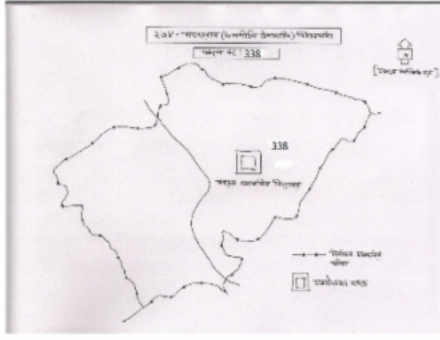

Nazri Naksha