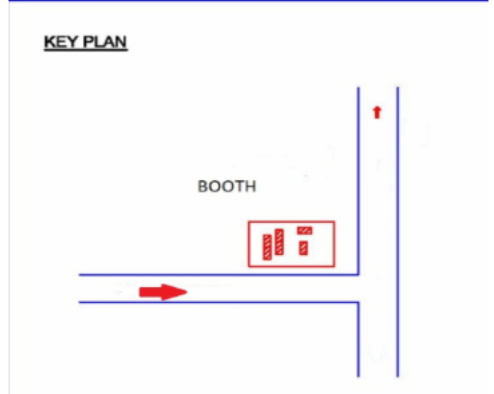

নির্বাচক নিবন্ধন আধিকারিকের স্বাক্ষর

Nazri Naksha

Google Map View

Polling Station Building Front View

Polling Station Front View

Cad View

Key MAP View

বিধানসভা নির্বাচনক্ষেত্রের নং, নাম : 238-বাদ্দোয়ান  
ভাগ নং, নাম : 1-কাননামী,ঠাকুরখান,চুলুক,কুমার,সদর,বস্তিপাড়