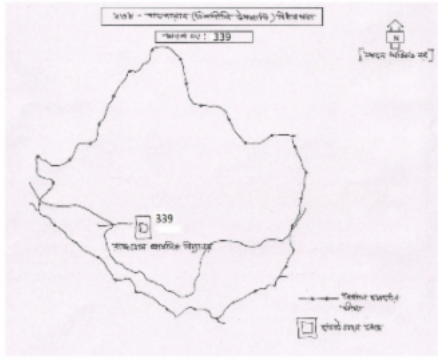

Nazri Naksha