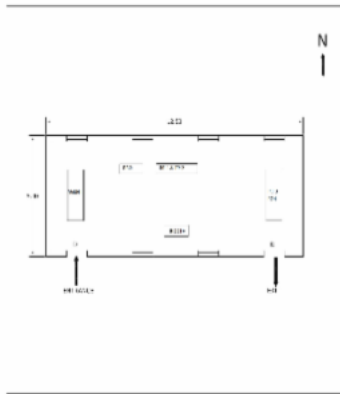

নির্বাচক নিবন্ধন আধিকারিকের স্বাক্ষর

Nazri Naksha

Google Map View

Polling Station Building Front View

Polling Station Front View

Cad View

Key MAP View

বিধানসভা নির্বাচনক্ষেত্রের নং, নাম : 238-বাদ্দোয়ান  
ভাগ নং, নাম : 1-কাননামী,ঠাকুরখান,চুলুক,কুমার,সদর,বস্তিপাড়