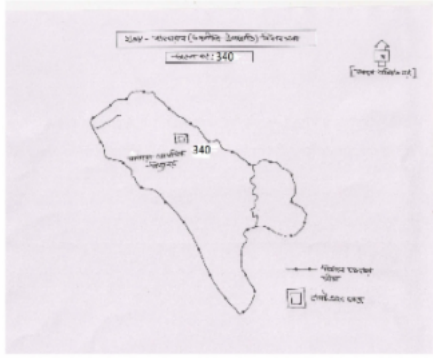

Nazri Naksha