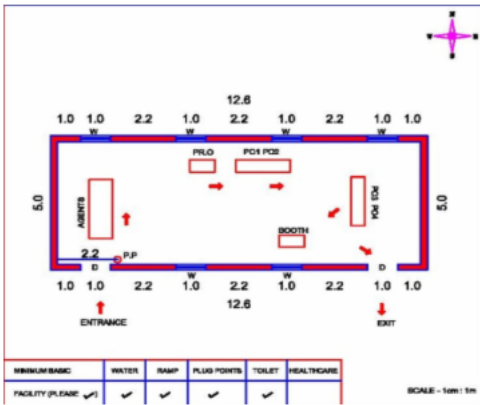

নির্বাচক নিবন্ধন আধিকারিকের স্বাক্ষর

Nazri Naksha

Google Map View

Polling Station Building Front View

Polling Station Front View

Cad View

Key MAP View

1 নাম : ছুটু কর্মকার পিতার নাম: মোহন কর্মকার বাড়ির নং : n0039 বয়স : 37 লিঙ্গ : পুরুষ	XWK1868538 ফটো উপলব্ধ	2 নাম : খুকী কর্মকার স্বামীর নাম: মোহন কর্মকার বাড়ির নং : n0039 বয়স : 80 লিঙ্গ : মহিলা	FKP2323806 ফটো উপলব্ধ	3 নাম : শেমতী টুডু স্বামীর নাম: মদন টুডু বাড়ির নং : n0001 বয়স : 71 লিঙ্গ : মহিলা	XWK0973347 ফটো উপলব্ধ
4 নাম : সোম টুডু পিতার নাম: হারাদন টুডু বাড়ির নং : n0013 বয়স : 63 লিঙ্গ : পুরুষ	WB/34/233/543309 ফটো উপলব্ধ	5 নাম : ঠাকুরমনি টুডু স্বামীর নাম: সোম টুডু বাড়ির নং : n0013 বয়স : 39 লিঙ্গ : মহিলা	XWK0975250 ফটো উপলব্ধ	6 নাম : কিনি টুডু স্বামীর নাম: উপেন্দ্র টুডু বাড়ির নং : n0014 বয়স : 80 লিঙ্গ : মহিলা	WB/34/233/543301 ফটো উপলব্ধ
7 নাম : বুদ্ধেশ্বর টুডু পিতার নাম: উপেন্দ্র টুডু বাড়ির নং : n0014 বয়স : 57 লিঙ্গ : পুরুষ	WB/34/233/543360 ফটো উপলব্ধ	8 নাম : ফুলমনি টুডু স্বামীর নাম: বুদ্ধেশ্বর টুডু বাড়ির নং : n0014 বয়স : 46 লিঙ্গ : মহিলা	FKP2152031 ফটো উপলব্ধ	9 নাম : সোনামনি টুডু স্বামীর নাম: মঙ্গল টুডু বাড়ির নং : n0016 বয়স : 40 লিঙ্গ : মহিলা	XWK0973339 ফটো উপলব্ধ
10 নাম : রাগদু টুডু পিতার নাম: সোম টুডু বাড়ির নং : n0024 বয়স : 81 লিঙ্গ : পুরুষ	WB/34/233/543244 ফটো উপলব্ধ	11 নাম : বাবুলাল টুডু পিতার নাম: রাগদু টুডু বাড়ির নং : n0024 বয়স : 31 লিঙ্গ : পুরুষ	XWK1582980 ফটো উপলব্ধ	12 নাম : মগলু টুডু পিতার নাম: রাঙ্গা টুডু বাড়ির নং : n0027 বয়স : 45 লিঙ্গ : পুরুষ	FKP1218627 ফটো উপলব্ধ
13 নাম : পার্বতী টুডু স্বামীর নাম: মগলু টুডু বাড়ির নং : n0027 বয়স : 37 লিঙ্গ : মহিলা	XWK1012806 ফটো উপলব্ধ	14 নাম : ধর্মা টুডু পিতার নাম: গুরা টুডু বাড়ির নং : n0028 বয়স : 81 লিঙ্গ : পুরুষ	WB/34/233/543252 ফটো উপলব্ধ	15 নাম : সুমী টুডু স্বামীর নাম: ধর্মা টুডু বাড়ির নং : n0028 বয়স : 77 লিঙ্গ : মহিলা	WB/34/233/543259 ফটো উপলব্ধ
16 নাম : শরত টুডু পিতার নাম: ধর্মা টুডু বাড়ির নং : n0028 বয়স : 38 লিঙ্গ : পুরুষ	XWK0973313 ফটো উপলব্ধ	17 নাম : সূর্যমুখী টুডু স্বামীর নাম: শরত টুডু বাড়ির নং : n0028 বয়স : 36 লিঙ্গ : মহিলা	XWK1012780 ফটো উপলব্ধ	18 নাম : গিরম্পতি টুডু পিতার নাম: ধর্মা টুডু বাড়ির নং : n0028 বয়স : 32 লিঙ্গ : পুরুষ	XWK1449578 ফটো উপলব্ধ
19 নাম : কুটনী টুডু স্বামীর নাম: রাগদু টুডু বাড়ির নং : 29 বয়স : 51 লিঙ্গ : মহিলা	FKP1220870 ফটো উপলব্ধ	20 নাম : সনাতন টুডু পিতার নাম: সীতারাম টুডু বাড়ির নং : n0032 বয়স : 62 লিঙ্গ : পুরুষ	WB/34/233/543285 ফটো উপলব্ধ	21 নাম : বৈশাখী টুডু স্বামীর নাম: সনাতন টুডু বাড়ির নং : n0032 বয়স : 58 লিঙ্গ : মহিলা	FKP1802735 ফটো উপলব্ধ
22 নাম : রামলাল টুডু পিতার নাম: সনাতন টুডু বাড়ির নং : n0032 বয়স : 33 লিঙ্গ : পুরুষ	XWK1449461 ফটো উপলব্ধ	23 নাম : রাণী টুডু স্বামীর নাম: বাবুলাল টুডু বাড়ির নং : n0034 বয়স : 89 লিঙ্গ : মহিলা	WB/34/233/543260 ফটো উপলব্ধ	24 নাম : শামল টুডু মায়ের নাম: রাণী টুডু বাড়ির নং : n0034 বয়স : 46 লিঙ্গ : পুরুষ	FKP1802651 ফটো উপলব্ধ
25 নাম : লীলাবতী টুডু স্বামীর নাম: রামলাল টুডু বাড়ির নং : n0032 বয়স : 28 লিঙ্গ : মহিলা	XWK1868728 ফটো উপলব্ধ	26 নাম : বিজুলাল টুডু পিতার নাম: রাগদু টুডু বাড়ির নং : n0024 বয়স : 28 লিঙ্গ : পুরুষ	XWK1868694 ফটো উপলব্ধ	27 নাম : সিন্ধো টুডু স্বামীর নাম: দুর্গাভদ্র টুডু বাড়ির নং : n0013 বয়স : 25 লিঙ্গ : মহিলা	XWK2199156 ফটো উপলব্ধ
28 নাম : মালাবতী টুডু পিতার নাম: সনাতন টুডু বাড়ির নং : n0032 বয়স : 27 লিঙ্গ : মহিলা	XWK1938307 ফটো উপলব্ধ	29 নাম : পাতামনি টুডু পিতার নাম: মদন টুডু বাড়ির নং : n0016 বয়স : 29 লিঙ্গ : মহিলা	XWK1868603 ফটো উপলব্ধ	30 নাম : মামনি টুডু স্বামীর নাম: বাবুলাল টুডু বাড়ির নং : n0024 বয়স : 25 লিঙ্গ : মহিলা	XWK2057339 ফটো উপলব্ধ