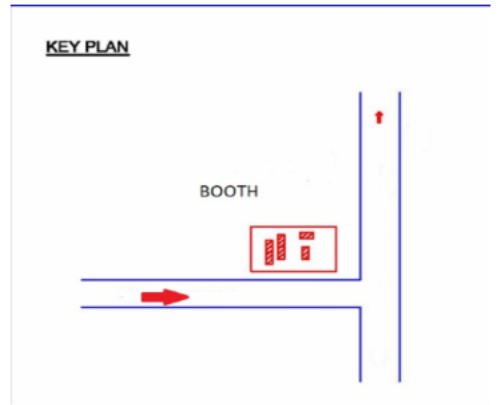

নির্বাচক নিবন্ধন আধিকারিকের স্বাক্ষর

Nazri Naksha

Google Map View

Polling Station Building Front View

Polling Station Front View

Cad View

Key MAP View

1 নাম : ছুটু কর্মকার পিতার নাম: মোহন কর্মকার বাড়ির নং : n0039 বয়স : 37 লিঙ্গ : পুরুষ	XWK1868538 ফটো উপলব্ধ	2 নাম : খুকী কর্মকার স্বামীর নাম: মোহন কর্মকার বাড়ির নং : n0039 বয়স : 80 লিঙ্গ : মহিলা	FKP2323806 ফটো উপলব্ধ	3 নাম : শেমতী টুডু স্বামীর নাম: মদন টুডু বাড়ির নং : n0001 বয়স : 71 লিঙ্গ : মহিলা	XWK0973347 ফটো উপলব্ধ
4 নাম : সোম টুডু পিতার নাম: হারাদন টুডু বাড়ির নং : n0013 বয়স : 63 লিঙ্গ : পুরুষ	WB/34/233/543309 ফটো উপলব্ধ	5 নাম : ঠাকুরমনি টুডু স্বামীর নাম: সোম টুডু বাড়ির নং : n0013 বয়স : 39 লিঙ্গ : মহিলা	XWK0975250 ফটো উপলব্ধ	6 নাম : কিনি টুডু স্বামীর নাম: উপেন্দ্র টুডু বাড়ির নং : n0014 বয়স : 80 লিঙ্গ : মহিলা	WB/34/233/543301 ফটো উপলব্ধ
7 নাম : বুদ্ধেশ্বর টুডু পিতার নাম: উপেন্দ্র টুডু বাড়ির নং : n0014 বয়স : 57 লিঙ্গ : পুরুষ	WB/34/233/543360 ফটো উপলব্ধ	8 নাম : ফুলমনি টুডু স্বামীর নাম: বুদ্ধেশ্বর টুডু বাড়ির নং : n0014 বয়স : 46 লিঙ্গ : মহিলা	FKP2152031 ফটো উপলব্ধ	9 নাম : সোনামনি টুডু স্বামীর নাম: মঙ্গল টুডু বাড়ির নং : n0016 বয়স : 40 লিঙ্গ : মহিলা	XWK0973339 ফটো উপলব্ধ
10 নাম : রাগদু টুডু পিতার নাম: সোম টুডু বাড়ির নং : n0024 বয়স : 81 লিঙ্গ : পুরুষ	WB/34/233/543244 ফটো উপলব্ধ	11 নাম : বাবুলাল টুডু পিতার নাম: রাগদু টুডু বাড়ির নং : n0024 বয়স : 31 লিঙ্গ : পুরুষ	XWK1582980 ফটো উপলব্ধ	12 নাম : মগলু টুডু পিতার নাম: রাঙ্গা টুডু বাড়ির নং : n0027 বয়স : 45 লিঙ্গ : পুরুষ	FKP1218627 ফটো উপলব্ধ
13 নাম : পার্বতী টুডু স্বামীর নাম: মগলু টুডু বাড়ির নং : n0027 বয়স : 37 লিঙ্গ : মহিলা	XWK1012806 ফটো উপলব্ধ	14 নাম : ধর্মা টুডু পিতার নাম: গুরা টুডু বাড়ির নং : n0028 বয়স : 81 লিঙ্গ : পুরুষ	WB/34/233/543252 ফটো উপলব্ধ	15 নাম : সুমী টুডু স্বামীর নাম: ধর্মা টুডু বাড়ির নং : n0028 বয়স : 77 লিঙ্গ : মহিলা	WB/34/233/543259 ফটো উপলব্ধ
16 নাম : শরত টুডু পিতার নাম: ধর্মা টুডু বাড়ির নং : n0028 বয়স : 38 লিঙ্গ : পুরুষ	XWK0973313 ফটো উপলব্ধ	17 নাম : সূর্যমুখী টুডু স্বামীর নাম: শরত টুডু বাড়ির নং : n0028 বয়স : 36 লিঙ্গ : মহিলা	XWK1012780 ফটো উপলব্ধ	18 নাম : গিরম্পতি টুডু পিতার নাম: ধর্মা টুডু বাড়ির নং : n0028 বয়স : 32 লিঙ্গ : পুরুষ	XWK1449578 ফটো উপলব্ধ
19 নাম : কুটনী টুডু স্বামীর নাম: রাগদু টুডু বাড়ির নং : 29 বয়স : 51 লিঙ্গ : মহিলা	FKP1220870 ফটো উপলব্ধ	20 নাম : সনাতন টুডু পিতার নাম: সীতারাম টুডু বাড়ির নং : n0032 বয়স : 62 লিঙ্গ : পুরুষ	WB/34/233/543285 ফটো উপলব্ধ	21 নাম : বৈশাখী টুডু স্বামীর নাম: সনাতন টুডু বাড়ির নং : n0032 বয়স : 58 লিঙ্গ : মহিলা	FKP1802735 ফটো উপলব্ধ
22 নাম : রামলাল টুডু পিতার নাম: সনাতন টুডু বাড়ির নং : n0032 বয়স : 33 লিঙ্গ : পুরুষ	XWK1449461 ফটো উপলব্ধ	23 নাম : রাণী টুডু স্বামীর নাম: বাবুলাল টুডু বাড়ির নং : n0034 বয়স : 89 লিঙ্গ : মহিলা	WB/34/233/543260 ফটো উপলব্ধ	24 নাম : শামল টুডু মায়ের নাম: রাণী টুডু বাড়ির নং : n0034 বয়স : 46 লিঙ্গ : পুরুষ	FKP1802651 ফটো উপলব্ধ
25 নাম : লীলাবতী টুডু স্বামীর নাম: রামলাল টুডু বাড়ির নং : n0032 বয়স : 28 লিঙ্গ : মহিলা	XWK1868728 ফটো উপলব্ধ	26 নাম : বিজুলাল টুডু পিতার নাম: রাগদু টুডু বাড়ির নং : n0024 বয়স : 28 লিঙ্গ : পুরুষ	XWK1868694 ফটো উপলব্ধ	27 নাম : সিন্ধো টুডু স্বামীর নাম: দুর্গাভদ্র টুডু বাড়ির নং : n0013 বয়স : 25 লিঙ্গ : মহিলা	XWK2199156 ফটো উপলব্ধ
28 নাম : মালাবতী টুডু পিতার নাম: সনাতন টুডু বাড়ির নং : n0032 বয়স : 27 লিঙ্গ : মহিলা	XWK1938307 ফটো উপলব্ধ	29 নাম : পাতামনি টুডু পিতার নাম: মদন টুডু বাড়ির নং : n0016 বয়স : 29 লিঙ্গ : মহিলা	XWK1868603 ফটো উপলব্ধ	30 নাম : মামনি টুডু স্বামীর নাম: বাবুলাল টুডু বাড়ির নং : n0024 বয়স : 25 লিঙ্গ : মহিলা	XWK2057339 ফটো উপলব্ধ