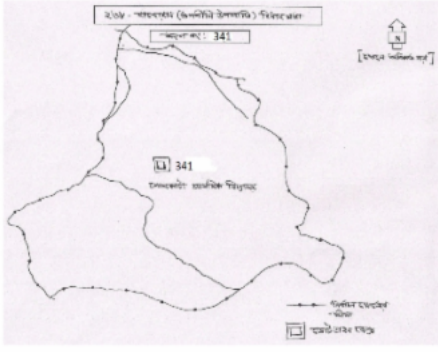

Nazri Naksha