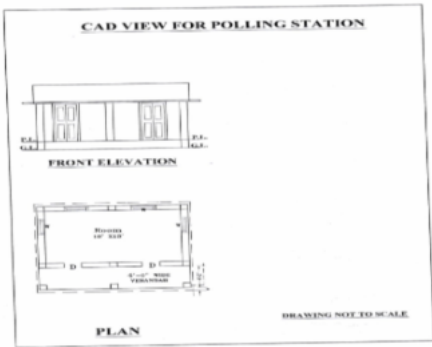

নির্বাচক নিবন্ধন আধিকারিকের স্বাক্ষর

Nazri Naksha

Google Map View

Polling Station Building Front View

Polling Station Front View

Cad View

Key MAP View

1 নাম : সুন্দরা গোপ পিতার নাম: ধনু গোপ বাড়ির নং : n0007 বয়স : 57 লিঙ্গ : মহিলা	XWK1718949 ফটো উপলব্ধ	2 নাম : লক্ষন কুমার পিতার নাম: ছুটন কুমার বাড়ির নং : n0007 বয়স : 37 লিঙ্গ : পুরুষ	XWK128990 ফটো উপলব্ধ	3 নাম : অন্ন কুমার স্বামীর নাম: ছুটন কুমার বাড়ির নং : n0007 বয়স : 70 লিঙ্গ : মহিলা	XWK2143949 ফটো উপলব্ধ
4 নাম : সত্য কুমার স্বামীর নাম: শ্রাবণ কুমার বাড়ির নং : n0007 বয়স : 66 লিঙ্গ : মহিলা	WB/34/239/564288 ফটো উপলব্ধ	5 নাম : শ্রাবণ কুমার পিতার নাম: শুকু কুমার বাড়ির নং : n0007 বয়স : 76 লিঙ্গ : পুরুষ	WB/34/239/564397 ফটো উপলব্ধ	6 নাম : ভগীরথ মাঝি পিতার নাম: গোপাল মাঝি বাড়ির নং : বজ, রা, পুরিয়ার, বরাবাজার, পুরুলিয়া বয়স : 29 লিঙ্গ : পুরুষ	XWK1718899 ফটো উপলব্ধ
7 নাম : অমৃতলাল মাঝি পিতার নাম: সদানন্দ মাঝি বাড়ির নং : n0003 বয়স : 30 লিঙ্গ : পুরুষ	XWK1718907 ফটো উপলব্ধ	8 নাম : দীপা সহিস স্বামীর নাম: দেবানীষ সহিস বাড়ির নং : n0003 বয়স : 30 লিঙ্গ : মহিলা	XWK1718915 ফটো উপলব্ধ	9 নাম : চায়না ঘাসি স্বামীর নাম: শিবরাম ঘাসি বাড়ির নং : n0003 বয়স : 30 লিঙ্গ : মহিলা	XWK1718923 ফটো উপলব্ধ
10 নাম : মালতী রুহিদাস স্বামীর নাম: রুদ্র রুহিদাস বাড়ির নং : n0003 বয়স : 31 লিঙ্গ : মহিলা	XWK1719236 ফটো উপলব্ধ	11 নাম : অর্চনা সিংহ স্বামীর নাম: সুনীল সিংহ বাড়ির নং : n0003 বয়স : 39 লিঙ্গ : মহিলা	XWK1718881 ফটো উপলব্ধ	12 নাম : নেপাল কুমার পিতার নাম: মালী কুমার বাড়ির নং : n0003 বয়স : 55 লিঙ্গ : পুরুষ	XWK2143980 ফটো উপলব্ধ
13 নাম : বৈশাখী কুমার স্বামীর নাম: গোপাল কুমার বাড়ির নং : n0003 বয়স : 56 লিঙ্গ : মহিলা	WB/34/239/564372 ফটো উপলব্ধ	14 নাম : গোপাল কুমার পিতার নাম: মালী কুমার বাড়ির নং : n0003 বয়স : 61 লিঙ্গ : পুরুষ	WB/34/239/564460 ফটো উপলব্ধ	15 নাম : ঠাকুরমানি কুমার স্বামীর নাম: অভিরাম কুমার বাড়ির নং : n0003 বয়স : 60 লিঙ্গ : মহিলা	XWK2144053 ফটো উপলব্ধ
16 নাম : অভিরাম কুমার পিতার নাম: মালী কুমার বাড়ির নং : n0003 বয়স : 65 লিঙ্গ : পুরুষ	XWK2143964 ফটো উপলব্ধ	17 নাম : সনাতন কুমার পিতার নাম: মালী কুমার বাড়ির নং : n0003 বয়স : 71 লিঙ্গ : পুরুষ	WB/34/239/564412 ফটো উপলব্ধ	18 নাম : লক্ষীকান্ত রজক পিতার নাম: গাঁজু রজক বাড়ির নং : n0001 বয়স : 29 লিঙ্গ : পুরুষ	XWK1718956 ফটো উপলব্ধ
19 নাম : তাপস রজক পিতার নাম: তনু রজক বাড়ির নং : n0001 বয়স : 29 লিঙ্গ : পুরুষ	XWK1718972 ফটো উপলব্ধ	20 নাম : মিরি গোপ স্বামীর নাম: বিজয় কুমার গোপ বাড়ির নং : n0001 বয়স : 36 লিঙ্গ : মহিলা	XWK1718964 ফটো উপলব্ধ	21 নাম : বিপুলা কুমার স্বামীর নাম: পদালোচন কুমার বাড়ির নং : n0001 বয়স : 34 লিঙ্গ : মহিলা	XWK1162809 ফটো উপলব্ধ
22 নাম : পদালোচন কুমার পিতার নাম: হরিপদ কুমার বাড়ির নং : n0001 বয়স : 43 লিঙ্গ : পুরুষ	FTZ2606457 ফটো উপলব্ধ	23 নাম : বৃহস্পতি কুমার পিতার নাম: রামকৃষ্ণ কুমার বাড়ির নং : n0001 বয়স : 32 লিঙ্গ : পুরুষ	XWK1474105 ফটো উপলব্ধ	24 নাম : ককিলা কুমার স্বামীর নাম: রামকৃষ্ণ কুমার বাড়ির নং : n0001 বয়স : 53 লিঙ্গ : মহিলা	WB/34/239/564382 ফটো উপলব্ধ
25 নাম : রামকৃষ্ণ কুমার পিতার নাম: হরিপদ কুমার বাড়ির নং : n0001 বয়স : 55 লিঙ্গ : পুরুষ	WB/34/239/564446 ফটো উপলব্ধ	26 নাম : মালতী কুমার স্বামীর নাম: হরিপদ কুমার বাড়ির নং : n0001 বয়স : 71 লিঙ্গ : মহিলা	WB/34/239/564417 ফটো উপলব্ধ	27 নাম : হরিপদ কুমার পিতার নাম: চন্দন কুমার বাড়ির নং : n0001 বয়স : 76 লিঙ্গ : পুরুষ	WB/34/239/564006 ফটো উপলব্ধ
28 নাম : অমিত সিংহ পিতার নাম: ধীরেন্দ্রনাথ সিংহ বাড়ির নং : n0012 বয়স : 29 লিঙ্গ : পুরুষ	XWK1719095 ফটো উপলব্ধ	29 নাম : বুট মাঝি পিতার নাম: হরকর মাঝি বাড়ির নং : n0012 বয়স : 29 লিঙ্গ : পুরুষ	XWK1719152 ফটো উপলব্ধ	30 নাম : মৌসুমী সিংহ স্বামীর নাম: শ্রীমন্ত সিংহ বাড়ির নং : n0012 বয়স : 29 লিঙ্গ : মহিলা	XWK1719160 ফটো উপলব্ধ