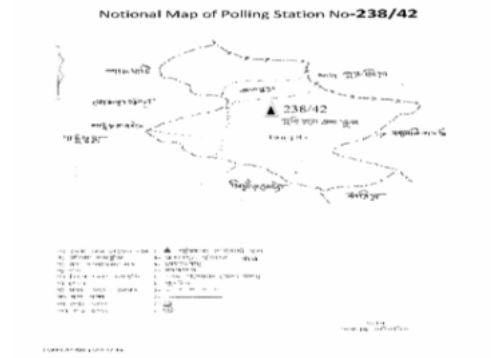

Key MAP View