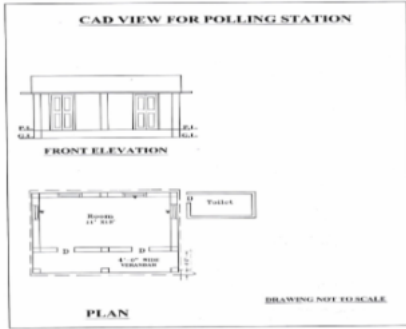

নির্বাচক নিবন্ধন আধিকারিকের স্বাক্ষর

Nazri Naksha

Google Map View

Polling Station Building Front View

Polling Station Front View

Cad View

Key MAP View

1	WB/34/239/543184	নাম : সহদেব কর্মকার পিতার নাম: জানিক কর্মকার বাড়ির নং : n0001 বয়স : 64 লিঙ্গ : পুরুষ	ফটো উপলব্ধ	2	WB/34/239/543576	নাম : সুবিতা কর্মকার স্বামীর নাম: সহদেব কর্মকার বাড়ির নং : n0001 বয়স : 57 লিঙ্গ : মহিলা	ফটো উপলব্ধ	3	XWK1475763	নাম : কবিরাজ কর্মকার পিতার নাম: সহদেব কর্মকার বাড়ির নং : n0001 বয়স : 31 লিঙ্গ : পুরুষ	ফটো উপলব্ধ
4	XWK1475771	নাম : ডাক্তার কর্মকার পিতার নাম: সহদেব কর্মকার বাড়ির নং : n0001 বয়স : 31 লিঙ্গ : পুরুষ	ফটো উপলব্ধ	5	FTZ2592632	নাম : নকুল কর্মকার পিতার নাম: জানিক কর্মকার বাড়ির নং : n0001 বয়স : 64 লিঙ্গ : পুরুষ	ফটো উপলব্ধ	6	FTZ1492610	নাম : কল্যাণী কর্মকার স্বামীর নাম: নকুল কর্মকার বাড়ির নং : n0001 বয়স : 60 লিঙ্গ : মহিলা	ফটো উপলব্ধ
7	XWK1599687	নাম : বুন্নেট কর্মকার পিতার নাম: মনোহর কর্মকার বাড়ির নং : n0002 বয়স : 30 লিঙ্গ : পুরুষ	ফটো উপলব্ধ	8	XWK1292226	নাম : খেদন কর্মকার পিতার নাম: গনেশ কর্মকার বাড়ির নং : n0002 বয়স : 34 লিঙ্গ : পুরুষ	ফটো উপলব্ধ	9	XWK1292234	নাম : অষ্টমী মাহাত স্বামীর নাম: স্বপন মাহাত বাড়ির নং : n0002 বয়স : 35 লিঙ্গ : মহিলা	ফটো উপলব্ধ
10	XWK1476035	নাম : অনন্ত কর্মকার পিতার নাম: হাট্ট কর্মকার বাড়ির নং : n0002 বয়স : 54 লিঙ্গ : পুরুষ	ফটো উপলব্ধ	11	XWK1476043	নাম : সন্তোষ কর্মকার পিতার নাম: হাট্ট কর্মকার বাড়ির নং : n0002 বয়স : 55 লিঙ্গ : পুরুষ	ফটো উপলব্ধ	12	XWK1476027	নাম : পেলি কর্মকার স্বামীর নাম: হাট্ট কর্মকার বাড়ির নং : n0002 বয়স : 73 লিঙ্গ : মহিলা	ফটো উপলব্ধ
13	FTZ1471648	নাম : অঞ্জনা কর্মকার স্বামীর নাম: মনহর কর্মকার বাড়ির নং : n0002 বয়স : 56 লিঙ্গ : মহিলা	ফটো উপলব্ধ	14	WB/34/239/543712	নাম : মনহর কর্মকার পিতার নাম: মানিক কর্মকার বাড়ির নং : n0002 বয়স : 59 লিঙ্গ : পুরুষ	ফটো উপলব্ধ	15	FTZ2592624	নাম : মুসুর কর্মকার স্বামীর নাম: গণেশ কর্মকার বাড়ির নং : n0002 বয়স : 61 লিঙ্গ : মহিলা	ফটো উপলব্ধ
16	WB/34/239/543570	নাম : ভারতী কর্মকার স্বামীর নাম: গণেশ কর্মকার বাড়ির নং : n0002 বয়স : 61 লিঙ্গ : মহিলা	ফটো উপলব্ধ	17	WB/34/239/543713	নাম : গণেশ কর্মকার পিতার নাম: মানিক কর্মকার বাড়ির নং : n0002 বয়স : 63 লিঙ্গ : পুরুষ	ফটো উপলব্ধ	18	XWK1292218	নাম : বিশ্বনাথ কর্মকার পিতার নাম: নকুল চন্দ্র কর্মকার বাড়ির নং : n0001 বয়স : 36 লিঙ্গ : পুরুষ	ফটো উপলব্ধ
19	XWK1292200	নাম : অশ্বিনী কর্মকার পিতার নাম: শরৎ কর্মকার বাড়ির নং : n0001 বয়স : 35 লিঙ্গ : পুরুষ	ফটো উপলব্ধ	20	FTZ2592657	নাম : দিপালী কর্মকার স্বামীর নাম: শিবরাম কর্মকার বাড়ির নং : n0001 বয়স : 40 লিঙ্গ : মহিলা	ফটো উপলব্ধ	21	FTZ2592640	নাম : শিবরাম কর্মকার পিতার নাম: জানিক কর্মকার বাড়ির নং : n0001 বয়স : 56 লিঙ্গ : পুরুষ	ফটো উপলব্ধ
22	WB/34/239/543730	নাম : শরৎ কর্মকার পিতার নাম: জানিক কর্মকার বাড়ির নং : n0001 বয়স : 66 লিঙ্গ : পুরুষ	ফটো উপলব্ধ	23	WB/34/239/543506	নাম : ফাল্গুনি কর্মকার স্বামীর নাম: শরৎ কর্মকার বাড়ির নং : n0001 বয়স : 61 লিঙ্গ : মহিলা	ফটো উপলব্ধ	24	XWK2443307	নাম : ঘটককোচ কর্মকার পিতার নাম: মনোহর কর্মকার বাড়ির নং : এন0002 বয়স : 23 লিঙ্গ : পুরুষ	ফটো উপলব্ধ
25	XWK2148823	নাম : হিমালী কর্মকার স্বামীর নাম: সুভাষ কর্মকার বাড়ির নং : রাইডি বয়স : 32 লিঙ্গ : মহিলা	ফটো উপলব্ধ	26	XWK2148815	নাম : সুভাষ কর্মকার পিতার নাম: সন্তোষ কর্মকার বাড়ির নং : রাইডি বয়স : 31 লিঙ্গ : পুরুষ	ফটো উপলব্ধ	27	XWK2472660	নাম : অর্জুন গোস্বামী পিতার নাম: দিলীপ গোস্বামী বাড়ির নং : এন0123 বয়স : 21 লিঙ্গ : পুরুষ	ফটো উপলব্ধ
28	XWK2290864	নাম : সন্টু গোস্বামী পিতার নাম: কংসা গোস্বামী বাড়ির নং : এন0076 বয়স : 23 লিঙ্গ : পুরুষ	ফটো উপলব্ধ	29	XWK2260909	নাম : লক্ষ্মণ গোস্বামী পিতার নাম: পদালোচন গোস্বামী বাড়ির নং : এন0079 বয়স : 23 লিঙ্গ : পুরুষ	ফটো উপলব্ধ	30	XWK2293850	নাম : গৌরাজ গোস্বামী মায়ের নাম: সুভদ্রা গোস্বামী বাড়ির নং : এন0126 বয়স : 27 লিঙ্গ : পুরুষ	ফটো উপলব্ধ