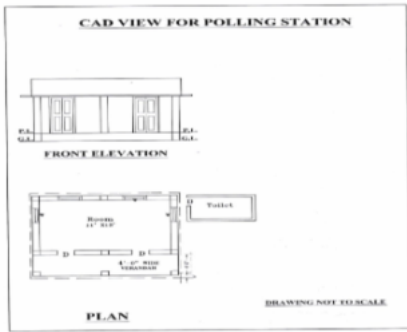

নির্বাচক নিবন্ধন আধিকারিকের স্বাক্ষর

Nazri Naksha

Google Map View

Polling Station Building Front View

Polling Station Front View

Cad View

Key MAP View

| | | | | | | | | |
|--|------------------|------------|--|------------------|------------|--|------------|------------|
| 1 | WB/34/239/546434 | ফটো উপলব্ধ | 2 | FTZ1472026 | ফটো উপলব্ধ | 3 | XWK1381409 | ফটো উপলব্ধ |
| নাম : পুটুবালা সিংসর্দার স্বামীর নাম: গুলাম সিংসর্দার বাড়ির নং : n0027 বয়স : 56 লিঙ্গ : মহিলা | | | নাম : সরোজ রায় মাহাত পিতার নাম: চিন্তামনি মাহাত বাড়ির নং : n0027 বয়স : 52 লিঙ্গ : পুরুষ | | | নাম : সনাতন সিং সর্দার পিতার নাম: গুলাম সিং সর্দার বাড়ির নং : n0027 বয়স : 35 লিঙ্গ : পুরুষ | | |
| 4 | XWK2298370 | ফটো উপলব্ধ | 5 | XWK2397198 | ফটো উপলব্ধ | 6 | ZGN0555243 | ফটো উপলব্ধ |
| নাম : নফিসা খাতুন পিতার নাম: মোকাইল আনসারী বাড়ির নং : এন0103 বয়স : 26 লিঙ্গ : মহিলা | | | নাম : মোবারক আনসারী পিতার নাম: জিবরাইল আনসারি বাড়ির নং : এন0103 বয়স : 22 লিঙ্গ : পুরুষ | | | নাম : মানস দাস পিতার নাম: জগদীশ চন্দ্র দাস বাড়ির নং : না বয়স : 35 লিঙ্গ : পুরুষ | | |
| 7 | ZGN0555268 | ফটো উপলব্ধ | 8 | ZGN0555250 | ফটো উপলব্ধ | 9 | XWK1788470 | ফটো উপলব্ধ |
| নাম : সুপ্রিয়া দাস পিতার নাম: জগদীশ চন্দ্র দাস বাড়ির নং : না বয়স : 37 লিঙ্গ : মহিলা | | | নাম : পদ্মা দাস স্বামীর নাম: জগদীশ চন্দ্র দাস বাড়ির নং : না বয়স : 53 লিঙ্গ : মহিলা | | | নাম : সন্ধ্যামনি সর্দার স্বামীর নাম: সনাতন সর্দার বাড়ির নং : n0027 বয়স : 33 লিঙ্গ : মহিলা | | |
| 10 | XWK2187854 | ফটো উপলব্ধ | 11 | XWK2287191 | ফটো উপলব্ধ | 12 | XWK2417632 | ফটো উপলব্ধ |
| নাম : রঞ্জাল সিং সর্দার পিতার নাম: গোলাপ সিং সর্দার বাড়ির নং : n0027 বয়স : 26 লিঙ্গ : পুরুষ | | | নাম : রুবিনা বিবি স্বামীর নাম: জলিল আনসারি বাড়ির নং : এন0101 বয়স : 23 লিঙ্গ : মহিলা | | | নাম : গোলাপ সিংহ সরদার পিতার নাম: রুপসিং সিংসর্দার বাড়ির নং : n0027 বয়স : 64 লিঙ্গ : পুরুষ | | |
| 13 | XWK2098341 | ফটো উপলব্ধ | 14 | FTZ1471689 | ফটো উপলব্ধ | 15 | XWK2398394 | ফটো উপলব্ধ |
| নাম : নাসিম আনসারী পিতার নাম: সুলতান আনসারী বাড়ির নং : নং094 বয়স : 26 লিঙ্গ : পুরুষ | | | নাম : সনাতন কুন্ডু মোদক পিতার নাম: আনন্দ কুন্ডু মোদক বাড়ির নং : n0033 বয়স : 49 লিঙ্গ : পুরুষ | | | নাম : কাজল কুমারী স্বামীর নাম: মহেন্দ্র কুমার পাণ্ডে বাড়ির নং : এন0159 বয়স : 26 লিঙ্গ : মহিলা | | |
| 16 | FTZ1492750 | ফটো উপলব্ধ | 17 | XWK2292621 | ফটো উপলব্ধ | 18 | FTZ1492735 | ফটো উপলব্ধ |
| নাম : অভিরাম কর্মকার পিতার নাম: মালিক কর্মকার বাড়ির নং : n0039 বয়স : 53 লিঙ্গ : পুরুষ | | | নাম : অমর কর্মকার পিতার নাম: বুধ কর্মকার বাড়ির নং : এন0152 বয়স : 23 লিঙ্গ : পুরুষ | | | নাম : জলেশ্বরী কর্মকার স্বামীর নাম: অভিরাম কর্মকার বাড়ির নং : n0039 বয়স : 43 লিঙ্গ : মহিলা | | |
| 19 | FTZ2594430 | ফটো উপলব্ধ | 20 | XWK1381326 | ফটো উপলব্ধ | 21 | XWK1381334 | ফটো উপলব্ধ |
| নাম : অষ্টমী কালিন্দী স্বামীর নাম: রবীন্দ্র কালিন্দী বাড়ির নং : n0021 বয়স : 44 লিঙ্গ : মহিলা | | | নাম : সরস্বতী কালিন্দী স্বামীর নাম: ভরুপদ কালিন্দী বাড়ির নং : n0021 বয়স : 33 লিঙ্গ : মহিলা | | | নাম : ভরুপদ কালিন্দী পিতার নাম: বেগুমা কালিন্দী বাড়ির নং : n0021 বয়স : 36 লিঙ্গ : পুরুষ | | |
| 22 | WB/34/239/546541 | ফটো উপলব্ধ | 23 | XWK1293588 | ফটো উপলব্ধ | 24 | FTZ2594422 | ফটো উপলব্ধ |
| নাম : বেগুমা কালিন্দী পিতার নাম: জ্যোতি কালিন্দী বাড়ির নং : n0021 বয়স : 66 লিঙ্গ : পুরুষ | | | নাম : বিশ্বনাথ কালিন্দী পিতার নাম: গঙ্গাধর কালিন্দী বাড়ির নং : n0021 বয়স : 34 লিঙ্গ : পুরুষ | | | নাম : রবিন্দ্র কালিন্দী পিতার নাম: বেগুমা কালিন্দী বাড়ির নং : n0021 বয়স : 49 লিঙ্গ : পুরুষ | | |
| 25 | FTZ1492180 | ফটো উপলব্ধ | 26 | WB/34/239/546193 | ফটো উপলব্ধ | 27 | FTZ2135945 | ফটো উপলব্ধ |
| নাম : আশুতোষ কালিন্দী পিতার নাম: গঙ্গাধর কালিন্দী বাড়ির নং : n0021 বয়স : 50 লিঙ্গ : পুরুষ | | | নাম : ভাদুবালা কালিন্দী স্বামীর নাম: গঙ্গাধর কালিন্দী বাড়ির নং : n0021 বয়স : 71 লিঙ্গ : মহিলা | | | নাম : গঙ্গাধর কালিন্দী পিতার নাম: জ্যোতি কালিন্দী বাড়ির নং : n0021 বয়স : 76 লিঙ্গ : পুরুষ | | |
| 28 | FTZ2594398 | ফটো উপলব্ধ | 29 | XWK1293752 | ফটো উপলব্ধ | 30 | FTZ2135903 | ফটো উপলব্ধ |
| নাম : অনন্ত কালিন্দী পিতার নাম: নেগড কালিন্দী বাড়ির নং : n0018 বয়স : 45 লিঙ্গ : পুরুষ | | | নাম : ভাদু কালিন্দী স্বামীর নাম: অর্জুন কালিন্দী বাড়ির নং : n0018 বয়স : 40 লিঙ্গ : মহিলা | | | নাম : অর্জুন কালিন্দী পিতার নাম: নেগড কালিন্দী বাড়ির নং : n0018 বয়স : 43 লিঙ্গ : পুরুষ | | |