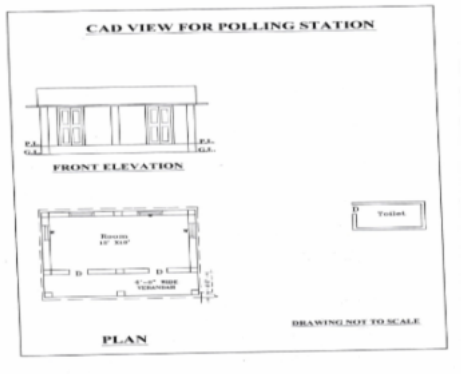

নির্বাচক নিবন্ধন আধিকারিকের স্বাক্ষর

Nazri Naksha

Google Map View

Polling Station Building Front View

Polling Station Front View

Cad View

Key MAP View

1 নাম : খড় আনসারী পিতার নাম: করিম আনসারী বাড়ির নং : n0023 বয়স : 50 লিঙ্গ : পুরুষ	FTZ2612919 ফটো উপলব্ধ	2 নাম : সাকিলা বিবি স্বামীর নাম: ফিরোজ আনসারী বাড়ির নং : n0023 বয়স : 42 লিঙ্গ : মহিলা	FTZ2741221 ফটো উপলব্ধ	3 নাম : বিবি কুরেশা পিতার নাম: ফিরোজ আনসারী বাড়ির নং : n0023 বয়স : 49 লিঙ্গ : মহিলা	FTZ2151595 ফটো উপলব্ধ
4 নাম : ফিরোজ আনসারী পিতার নাম: করিম আনসারী বাড়ির নং : n0023 বয়স : 50 লিঙ্গ : পুরুষ	WB/34/239/576578 ফটো উপলব্ধ	5 নাম : আসমা বিবি স্বামীর নাম: খড় আনসারী বাড়ির নং : n0023 বয়স : 37 লিঙ্গ : মহিলা	XWK1463488 ফটো উপলব্ধ	6 নাম : অহিত আনসারী মায়ের নাম: আজুরা বিবি বাড়ির নং : n0023 বয়স : 36 লিঙ্গ : পুরুষ	FTZ3036001 ফটো উপলব্ধ
7 নাম : রফিক আনসারী পিতার নাম: মকবুল আনসারী বাড়ির নং : n0064 বয়স : 43 লিঙ্গ : পুরুষ	FTZ2151611 ফটো উপলব্ধ	8 নাম : কালিমন্ বিবি স্বামীর নাম: রফিক আনসারী বাড়ির নং : n0064 বয়স : 42 লিঙ্গ : মহিলা	FTZ2151629 ফটো উপলব্ধ	9 নাম : বনু আনসারী পিতার নাম: মকবুল আনসারী বাড়ির নং : n0064 বয়স : 40 লিঙ্গ : পুরুষ	FTZ2741130 ফটো উপলব্ধ
10 নাম : সুবেজান বিবি স্বামীর নাম: বনু আনসারী বাড়ির নং : n0064 বয়স : 39 লিঙ্গ : মহিলা	FTZ2741213 ফটো উপলব্ধ	11 নাম : শেখ নাসির আনসারী পিতার নাম: মকবুল আনসারী বাড়ির নং : n0064 বয়স : 32 লিঙ্গ : পুরুষ	XWK1371921 ফটো উপলব্ধ	12 নাম : বিবি আশুদন স্বামীর নাম: মকবুল বাড়ির নং : n0064 বয়স : 69 লিঙ্গ : মহিলা	WB/34/239/576189 ফটো উপলব্ধ
13 নাম : শান্ত আনসারী পিতার নাম: বাবুজান আনসারী বাড়ির নং : n0066 বয়স : 31 লিঙ্গ : পুরুষ	XWK1586932 ফটো উপলব্ধ	14 নাম : বিবি আজুরা স্বামীর নাম: করিম বাড়ির নং : n0023 বয়স : 76 লিঙ্গ : মহিলা	WB/34/239/576159 ফটো উপলব্ধ	15 নাম : আফরুজ আনসারী পিতার নাম: আজুরা আনসারী বাড়ির নং : n0023 বয়স : 30 লিঙ্গ : পুরুষ	XWK1872571 ফটো উপলব্ধ
16 নাম : সালেসা বিবি স্বামীর নাম: অহিত আনসারী বাড়ির নং : n0023 বয়স : 33 লিঙ্গ : মহিলা	XWK2178606 ফটো উপলব্ধ	17 নাম : সুভান আনসারী পিতার নাম: বাবুজান আনসারী বাড়ির নং : n0066 বয়স : 27 লিঙ্গ : পুরুষ	XWK1872530 ফটো উপলব্ধ	18 নাম : সারজানা বিবি স্বামীর নাম: মতু আনসারি বাড়ির নং : এন0023 বয়স : 25 লিঙ্গ : মহিলা	XWK2480051 ফটো উপলব্ধ
19 নাম : নাসিমান বিবি স্বামীর নাম: শান্ত আনসারী বাড়ির নং : n0066 বয়স : 34 লিঙ্গ : মহিলা	XWK2190858 ফটো উপলব্ধ	20 নাম : আমেনা বিবি স্বামীর নাম: সুভান আনসারি বাড়ির নং : n0066 বয়স : 27 লিঙ্গ : মহিলা	XWK2178655 ফটো উপলব্ধ	21 নাম : ফতেমা বিবি স্বামীর নাম: নাসির আনসারী বাড়ির নং : n0064 বয়স : 37 লিঙ্গ : মহিলা	XWK2192698 ফটো উপলব্ধ
22 নাম : লোধু আনসারি পিতার নাম: কারু আনসারি বাড়ির নং : এন0028 বয়স : 25 লিঙ্গ : পুরুষ	XWK2479350 ফটো উপলব্ধ	23 নাম : মুস্তাফা আনসারি পিতার নাম: খড় আনসারি বাড়ির নং : এন0023 বয়স : 28 লিঙ্গ : পুরুষ	XWK2479236 ফটো উপলব্ধ	24 নাম : মটু আনসারি পিতার নাম: করিম আনসারি বাড়ির নং : এন0023 বয়স : 24 লিঙ্গ : পুরুষ	XWK2479335 ফটো উপলব্ধ
25 নাম : কলিম আনসারি পিতার নাম: রফিক আনসারি বাড়ির নং : এন0064 বয়স : 21 লিঙ্গ : পুরুষ	XWK2503837 ফটো উপলব্ধ	26 নাম : কাজল আনসারী পিতার নাম: জব্বার আনসারী বাড়ির নং : এন0061 বয়স : 30 লিঙ্গ : পুরুষ	XWK2426237 ফটো উপলব্ধ	27 নাম : আসমা বিবি স্বামীর নাম: কাজল আনসারী বাড়ির নং : এন0061 বয়স : 25 লিঙ্গ : মহিলা	XWK2426260 ফটো উপলব্ধ
28 নাম : সাবির আনসারি পিতার নাম: ঈউনীস আনসারি বাড়ির নং : নং062 বয়স : 24 লিঙ্গ : পুরুষ	XWK2361996 ফটো উপলব্ধ	29 নাম : মুন্নি খাতুন পিতার নাম: ইউনুস আনসারি বাড়ির নং : নং062 বয়স : 23 লিঙ্গ : মহিলা	XWK2362002 ফটো উপলব্ধ	30 নাম : হাসিনা বিবি স্বামীর নাম: কামরুল আনসারি বাড়ির নং : এন0061 বয়স : 24 লিঙ্গ : মহিলা	XWK2275287 ফটো উপলব্ধ