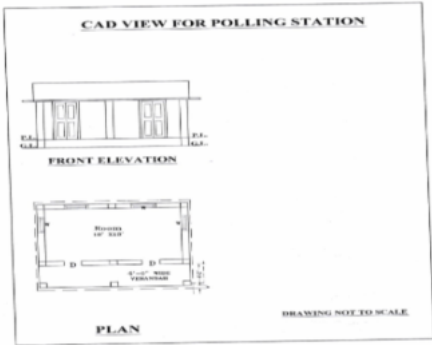

নির্বাচক নিবন্ধন আধিকারিকের স্বাক্ষর

Nazri Naksha

Google Map View

Polling Station Building Front View

Polling Station Front View

Cad View

Key MAP View

1 নাম : শোভারানী অধিকারী স্বামীর নাম: লক্ষ্মন অধিকারী বাড়ির নং : n0033 বয়স : 87 লিঙ্গ : মহিলা	DLP1252725 ফটো উপলব্ধ	2 নাম : নীলকমল অধিকারী পিতার নাম: লক্ষ্মন অধিকারী বাড়ির নং : n0033 বয়স : 50 লিঙ্গ : পুরুষ	DLP1252865 ফটো উপলব্ধ	3 নাম : লতিকা অধিকারী স্বামীর নাম: নীলকমল অধিকারী বাড়ির নং : n0033 বয়স : 40 লিঙ্গ : মহিলা	DLP2368801 ফটো উপলব্ধ
4 নাম : পুটিবালা অধিকারী স্বামীর নাম: বিভূতি অধিকারী বাড়ির নং : n0034 বয়স : 81 লিঙ্গ : মহিলা	DLP2121846 ফটো উপলব্ধ	5 নাম : নারায়ন অধিকারী পিতার নাম: রাম অধিকারী বাড়ির নং : n0035 বয়স : 68 লিঙ্গ : পুরুষ	DLP2368785 ফটো উপলব্ধ	6 নাম : বেলারানী অধিকারী স্বামীর নাম: নারায়ন অধিকারী বাড়ির নং : n0035 বয়স : 58 লিঙ্গ : মহিলা	WB/34/235/411164 ফটো উপলব্ধ
7 নাম : সঞ্জিত অধিকারী পিতার নাম: নারায়ন অধিকারী বাড়ির নং : n0035 বয়স : 36 লিঙ্গ : পুরুষ	DLP2470961 ফটো উপলব্ধ	8 নাম : রঞ্জিত কুমার অধিকারী পিতার নাম: নারায়ন অধিকারী বাড়ির নং : n0035 বয়স : 31 লিঙ্গ : পুরুষ	XWK1601400 ফটো উপলব্ধ	9 নাম : সুধীর অধিকারী পিতার নাম: রাম অধিকারী বাড়ির নং : n0035 বয়স : 66 লিঙ্গ : পুরুষ	DLP2368793 ফটো উপলব্ধ
10 নাম : সুবল অধিকারী পিতার নাম: সুধীর অধিকারী বাড়ির নং : n0035 বয়স : 34 লিঙ্গ : পুরুষ	XWK1381748 ফটো উপলব্ধ	11 নাম : মৃত্যুঞ্জয় অধিকারী পিতার নাম: সুধীর অধিকারী বাড়ির নং : n0035 বয়স : 30 লিঙ্গ : পুরুষ	XWK1601392 ফটো উপলব্ধ	12 নাম : কাজল অধিকারী স্বামীর নাম: শিবরাম অধিকারী বাড়ির নং : n0036 বয়স : 30 লিঙ্গ : মহিলা	XWK1601384 ফটো উপলব্ধ
13 নাম : সুশীল অধিকারী পিতার নাম: অমল্য অধিকারী বাড়ির নং : n0037 বয়স : 51 লিঙ্গ : পুরুষ	WB/34/235/411264 ফটো উপলব্ধ	14 নাম : আদরী অধিকারী স্বামীর নাম: সুনীল অধিকারী বাড়ির নং : n0037 বয়স : 49 লিঙ্গ : মহিলা	WB/34/235/411250 ফটো উপলব্ধ	15 নাম : দুখু অধিকারী পিতার নাম: অমল্য অধিকারী বাড়ির নং : n0037 বয়স : 42 লিঙ্গ : পুরুষ	DLP2234847 ফটো উপলব্ধ
16 নাম : দিপালী অধিকারী স্বামীর নাম: দুখু অধিকারী বাড়ির নং : n0037 বয়স : 39 লিঙ্গ : মহিলা	DLP2234854 ফটো উপলব্ধ	17 নাম : উত্তরা অধিকারী পিতার নাম: গুহিরাম অধিকারী বাড়ির নং : n0074 বয়স : 66 লিঙ্গ : মহিলা	WB/34/235/411470 ফটো উপলব্ধ	18 নাম : উমা অধিকারী স্বামীর নাম: তপন অধিকারী বাড়ির নং : n0074 বয়স : 34 লিঙ্গ : মহিলা	XWK1381763 ফটো উপলব্ধ
19 নাম : সুকুমার অধিকারী পিতার নাম: মদন অধিকারী বাড়ির নং : n0101 বয়স : 50 লিঙ্গ : পুরুষ	DLP2121978 ফটো উপলব্ধ	20 নাম : অমিত অধিকারী পিতার নাম: মদন অধিকারী বাড়ির নং : n0101 বয়স : 43 লিঙ্গ : পুরুষ	DLP2234813 ফটো উপলব্ধ	21 নাম : পূর্ণিমা অধিকারী স্বামীর নাম: অমিত অধিকারী বাড়ির নং : n0101 বয়স : 40 লিঙ্গ : মহিলা	DLP2234821 ফটো উপলব্ধ
22 নাম : বিবেকানন্দ মাহাত পিতার নাম: ঙ্গশান চন্দ্র মাহাত বাড়ির নং : n0108 বয়স : 31 লিঙ্গ : পুরুষ	XWK1477991 ফটো উপলব্ধ	23 নাম : বিজয় অধিকারী পিতার নাম: কৃষ্ণ অধিকারী বাড়ির নং : n0108 বয়স : 37 লিঙ্গ : পুরুষ	DLP2470953 ফটো উপলব্ধ	24 নাম : বীরেন্দ্র অধিকারী পিতার নাম: কৃষ্ণ অধিকারী বাড়ির নং : n0108 বয়স : 39 লিঙ্গ : পুরুষ	DLP2470946 ফটো উপলব্ধ
25 নাম : মিরাবালা অধিকারী স্বামীর নাম: কৃষ্ণ অধিকারী বাড়ির নং : n0108 বয়স : 58 লিঙ্গ : মহিলা	WB/34/235/411038 ফটো উপলব্ধ	26 নাম : স্বপন অধিকারী পিতার নাম: লক্ষীকান্ত অধিকারী বাড়ির নং : n0107 বয়স : 36 লিঙ্গ : পুরুষ	XWK0983379 ফটো উপলব্ধ	27 নাম : সুকুমার অধিকারী পিতার নাম: লক্ষীকান্ত অধিকারী বাড়ির নং : n0107 বয়স : 40 লিঙ্গ : পুরুষ	DLP2234839 ফটো উপলব্ধ
28 নাম : মঙ্গলা অধিকারী স্বামীর নাম: লক্ষীকান্ত অধিকারী বাড়ির নং : n0107 বয়স : 59 লিঙ্গ : মহিলা	WB/34/235/411291 ফটো উপলব্ধ	29 নাম : লক্ষীকান্ত অধিকারী পিতার নাম: রঘুনাথ অধিকারী বাড়ির নং : n0107 বয়স : 59 লিঙ্গ : পুরুষ	WB/34/235/411544 ফটো উপলব্ধ	30 নাম : মৃত্যুঞ্জয় অধিকারী পিতার নাম: কৃষ্ণ অধিকারী বাড়ির নং : n0107 বয়স : 49 লিঙ্গ : পুরুষ	WB/34/235/411113 ফটো উপলব্ধ