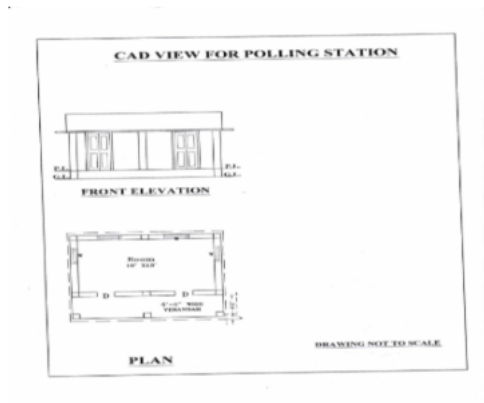

নির্বাচক নিবন্ধন আধিকারিকের স্বাক্ষর

Nazri Naksha

Google Map View

Polling Station Building Front View

Polling Station Front View

Cad View

Key MAP View

1 নাম : বিদ্যাধর অধিকারী পিতার নাম: রঘুনাথ অধিকারী বাড়ির নং : n0122 বয়স : 55 লিঙ্গ : পুরুষ ফটো উপলব্ধ	WB/34/235/411085	2 নাম : কবিতা অধিকারী স্বামীর নাম: বিদ্যাধর অধিকারী বাড়ির নং : n0121 বয়স : 48 লিঙ্গ : মহিলা ফটো উপলব্ধ	DLP2121788	3 নাম : শম্ভু অধিকারী পিতার নাম: ভূষণ অধিকারী বাড়ির নং : n0164 বয়স : 87 লিঙ্গ : পুরুষ ফটো উপলব্ধ	WB/34/235/411211
4 নাম : কমলা অধিকারী স্বামীর নাম: শম্ভু অধিকারী বাড়ির নং : n0154 বয়স : 73 লিঙ্গ : মহিলা ফটো উপলব্ধ	WB/34/235/411321	5 নাম : রবিলোচন অধিকারী পিতার নাম: শম্ভু অধিকারী বাড়ির নং : n0153 বয়স : 54 লিঙ্গ : পুরুষ ফটো উপলব্ধ	DLP2121812	6 নাম : তুলসী কর্মকার স্বামীর নাম: স্বপন কর্মকার বাড়ির নং : n0162 বয়স : 27 লিঙ্গ : মহিলা ফটো উপলব্ধ	XWK1882604
7 নাম : অক্ষর কর্মকার পিতার নাম: হরিপদ কর্মকার বাড়ির নং : n0174 বয়স : 32 লিঙ্গ : পুরুষ ফটো উপলব্ধ	XWK1601368	8 নাম : শঙ্কর কর্মকার পিতার নাম: হরি কর্মকার বাড়ির নং : n0173 বয়স : 58 লিঙ্গ : পুরুষ ফটো উপলব্ধ	WB/34/235/411031	9 নাম : বৈদ্যনাথ কর্মকার পিতার নাম: হরি কর্মকার বাড়ির নং : n0172 বয়স : 56 লিঙ্গ : পুরুষ ফটো উপলব্ধ	WB/34/235/411669
10 নাম : চারুবালা কর্মকার স্বামীর নাম: গন্ধরাজ কর্মকার বাড়ির নং : n0171 বয়স : 31 লিঙ্গ : মহিলা ফটো উপলব্ধ	XWK1601350	11 নাম : গন্ধরাজ কর্মকার পিতার নাম: শঙ্কর কর্মকার বাড়ির নং : n0170 বয়স : 32 লিঙ্গ : পুরুষ ফটো উপলব্ধ	XWK1601343	12 নাম : কল্যাণী কর্মকার স্বামীর নাম: শঙ্কর কর্মকার বাড়ির নং : n0169 বয়স : 53 লিঙ্গ : মহিলা ফটো উপলব্ধ	WB/34/235/411049
13 নাম : সাধি কর্মকার স্বামীর নাম: বৈদ্যনাথ কর্মকার বাড়ির নং : n0168 বয়স : 35 লিঙ্গ : মহিলা ফটো উপলব্ধ	XWK1601376	14 নাম : নিরুবালা কর্মকার স্বামীর নাম: ফতু কর্মকার বাড়ির নং : n0167 বয়স : 81 লিঙ্গ : মহিলা ফটো উপলব্ধ	WB/34/235/411783	15 নাম : রঘুনাথ কর্মকার পিতার নাম: ফতু কর্মকার বাড়ির নং : n0166 বয়স : 64 লিঙ্গ : পুরুষ ফটো উপলব্ধ	WB/34/235/411864
16 নাম : স্বপন কর্মকার পিতার নাম: রঘুনাথ কর্মকার বাড়ির নং : n0159 বয়স : 29 লিঙ্গ : পুরুষ ফটো উপলব্ধ	XWK1882596	17 নাম : অষ্টমী কর্মকার স্বামীর নাম: রঘুনাথ কর্মকার বাড়ির নং : n0157 বয়স : 57 লিঙ্গ : মহিলা ফটো উপলব্ধ	WB/34/235/411707	18 নাম : বাসন্তী কর্মকার স্বামীর নাম: অভিরাম কর্মকার বাড়ির নং : এন0111 বয়স : 46 লিঙ্গ : মহিলা ফটো উপলব্ধ	DLP2428167
19 নাম : সুমন কর্মকার পিতার নাম: রঘুনাথ কর্মকার বাড়ির নং : এন0166 বয়স : 24 লিঙ্গ : পুরুষ ফটো উপলব্ধ	XWK2278638	20 নাম : রাম বিলাস কর্মকার পিতার নাম: শংকর কর্মকার বাড়ির নং : এন0000 বয়স : 27 লিঙ্গ : পুরুষ ফটো উপলব্ধ	XWK2373876	21 নাম : সুশান্ত কর্মকার পিতার নাম: শংকর কর্মকার বাড়ির নং : এন0173 বয়স : 26 লিঙ্গ : পুরুষ ফটো উপলব্ধ	XWK2410660
22 নাম : বিকাশ কর্মকার পিতার নাম: সুভাষ কর্মকার বাড়ির নং : এন0111 বয়স : 27 লিঙ্গ : পুরুষ ফটো উপলব্ধ	XWK2218360	23 নাম : সুভাষ কর্মকার পিতার নাম: আনন্দ কর্মকার বাড়ির নং : এন0111 বয়স : 56 লিঙ্গ : পুরুষ ফটো উপলব্ধ	WB/34/235/411597	24 নাম : বালীকা কর্মকার স্বামীর নাম: আনন্দ কর্মকার বাড়ির নং : এন0111 বয়স : 73 লিঙ্গ : মহিলা ফটো উপলব্ধ	WB/34/235/411780
25 নাম : ভাবিবালা কর্মকার স্বামীর নাম: সুভাষ কর্মকার বাড়ির নং : এন0111 বয়স : 51 লিঙ্গ : মহিলা ফটো উপলব্ধ	WB/34/235/411822	26 নাম : দ্রোপদী কর্মকার স্বামীর নাম: অক্ষর কর্মকার বাড়ির নং : এন0174 বয়স : 37 লিঙ্গ : মহিলা ফটো উপলব্ধ	XWK2492361	27 নাম : ইন্দ্র কালন্দী পিতার নাম: মতি কালন্দী বাড়ির নং : n0123 বয়স : 61 লিঙ্গ : পুরুষ ফটো উপলব্ধ	DLP1252816
28 নাম : হিমালী কালন্দী স্বামীর নাম: ইন্দ্র কালন্দী বাড়ির নং : n0131 বয়স : 53 লিঙ্গ : মহিলা ফটো উপলব্ধ	WB/34/235/411638	29 নাম : কল্পনা কালন্দী স্বামীর নাম: শ্রীদাস কালন্দী বাড়ির নং : n0129 বয়স : 56 লিঙ্গ : মহিলা ফটো উপলব্ধ	WB/34/235/411654	30 নাম : সুফল কালন্দী পিতার নাম: মতি কালন্দী বাড়ির নং : n0127 বয়স : 55 লিঙ্গ : পুরুষ ফটো উপলব্ধ	DLP2122042