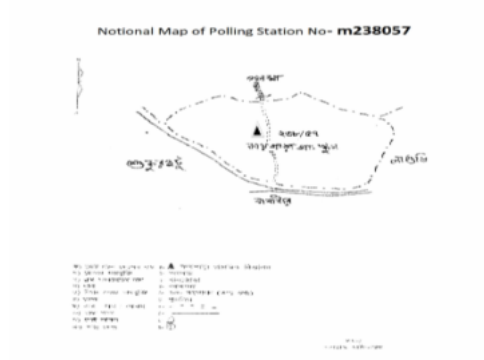

Nazri Naksha