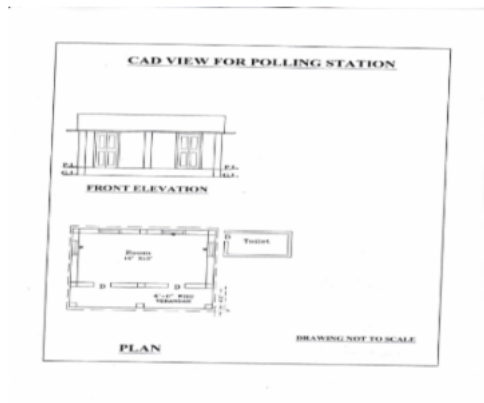

নির্বাচক নিবন্ধন আধিকারিকের স্বাক্ষর

Nazri Naksha

Google Map View

Polling Station Building Front View

Polling Station Front View

Cad View

Key MAP View

বিধানসভা নির্বাচনক্ষেত্রের নং, নাম : 238-বান্দোয়ান  
ভাগ নং, নাম : 1-কায়পাড়া,টোলা খামারটাঁড়,গুঁসাই পোয়া