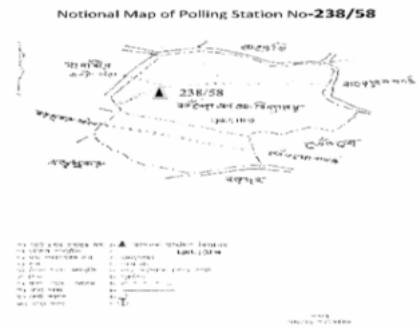

নির্বাচক নিবন্ধন আধিকারিকের স্বাক্ষর

Nazri Naksha

Google Map View

Polling Station Building Front View

Polling Station Front View

Cad View

Key MAP View

1	XWK1296896	নাম : জায়েদা খাতুন পিতার নাম: নাসিরুদ্দিন আনসারী বাড়ির নং : n0080 বয়স : 38 লিঙ্গ : মহিলা	ফটো উপলব্ধ	2	XWK1296888	নাম : জাকির আনসারী পিতার নাম: নাসিরুদ্দিন আনসারী বাড়ির নং : n0080 বয়স : 38 লিঙ্গ : পুরুষ	ফটো উপলব্ধ	3	XWK2223469	নাম : নাসিরুদ্দিন আনসারী পিতার নাম: সনুরুদ্দিন আনসারী বাড়ির নং : n0080 বয়স : 85 লিঙ্গ : পুরুষ	ফটো উপলব্ধ
4	XWK2407807	নাম : সাবনা বিবি স্বামীর নাম: জাকির আনসারী বাড়ির নং : এন0080 বয়স : 22 লিঙ্গ : মহিলা	ফটো উপলব্ধ	5	DLP2115095	নাম : বতী কর্মকার পিতার নাম: রফিউল কর্মকার বাড়ির নং : এন0033 বয়স : 51 লিঙ্গ : পুরুষ	ফটো উপলব্ধ	6	DLP2115079	নাম : মালতি কর্মকার স্বামীর নাম: ভীষ্মদেব কর্মকার বাড়ির নং : n0033 বয়স : 51 লিঙ্গ : মহিলা	ফটো উপলব্ধ
7	XWK2306132	নাম : উদয় কর্মকার পিতার নাম: ভীষ্মদেব কর্মকার বাড়ির নং : এন0033 বয়স : 23 লিঙ্গ : পুরুষ	ফটো উপলব্ধ	8	XWK2002558	নাম : মহিদানব কর্মকার পিতার নাম: ভীষ্মদেব কর্মকার বাড়ির নং : n0124 বয়স : 26 লিঙ্গ : পুরুষ	ফটো উপলব্ধ	9	XWK2099018	নাম : অপু মাহাত স্বামীর নাম: জয়ন্ত কুমার মাহাত বাড়ির নং : কান্দজা বয়স : 25 লিঙ্গ : মহিলা	ফটো উপলব্ধ
10	DLP2233625	নাম : নবীন কর্মকার পিতার নাম: শ্রাবন কর্মকার বাড়ির নং : n0033 বয়স : 44 লিঙ্গ : পুরুষ	ফটো উপলব্ধ	11	WB/34/235/399301	নাম : ভীষ্মদেব কর্মকার পিতার নাম: শ্রাবন কর্মকার বাড়ির নং : n0033 বয়স : 52 লিঙ্গ : পুরুষ	ফটো উপলব্ধ	12	XWK2306355	নাম : সমির কর্মকার মায়ের নাম: সরস্বতী কর্মকার বাড়ির নং : এন0033 বয়স : 25 লিঙ্গ : পুরুষ	ফটো উপলব্ধ
13	DLP2115111	নাম : স্বরস্বতী কর্মকার স্বামীর নাম: বতী কর্মকার বাড়ির নং : n0033 বয়স : 48 লিঙ্গ : মহিলা	ফটো উপলব্ধ	14	DLP2115087	নাম : বাসন্তী কর্মকার স্বামীর নাম: রফিউল কর্মকার বাড়ির নং : n0033 বয়স : 69 লিঙ্গ : মহিলা	ফটো উপলব্ধ	15	WB/34/235/399378	নাম : শান্তি কর্মকার স্বামীর নাম: যুধিষ্ঠির কর্মকার বাড়ির নং : n0033 বয়স : 79 লিঙ্গ : মহিলা	ফটো উপলব্ধ
16	DLP2117778	নাম : জগদীশ কর্মকার পিতার নাম: কার্তিক কর্মকার বাড়ির নং : n0033 বয়স : 41 লিঙ্গ : পুরুষ	ফটো উপলব্ধ	17	DLP2115103	নাম : জিলাপী কর্মকার স্বামীর নাম: কার্তিক কর্মকার বাড়ির নং : n0033 বয়স : 65 লিঙ্গ : মহিলা	ফটো উপলব্ধ	18	WB/34/235/399313	নাম : কার্তিক কর্মকার পিতার নাম: গুরুচরণ কর্মকার বাড়ির নং : n0033 বয়স : 69 লিঙ্গ : পুরুষ	ফটো উপলব্ধ
19	DLP2233633	নাম : উর্মিলা কর্মকার স্বামীর নাম: নবীন কর্মকার বাড়ির নং : n0033 বয়স : 39 লিঙ্গ : মহিলা	ফটো উপলব্ধ	20	WB/34/235/399117	নাম : যুধিষ্ঠির কর্মকার পিতার নাম: গুরুচরণ কর্মকার বাড়ির নং : n0033 বয়স : 83 লিঙ্গ : পুরুষ	ফটো উপলব্ধ	21	XWK0220376	নাম : দুর্গা কর্মকার স্বামীর নাম: জগদীশ কর্মকার বাড়ির নং : n0033 বয়স : 36 লিঙ্গ : মহিলা	ফটো উপলব্ধ
22	XWK2306199	নাম : আদিত্য গোস্বামী পিতার নাম: সতীশ চন্দ্র গোস্বামী বাড়ির নং : এন0110 বয়স : 23 লিঙ্গ : পুরুষ	ফটো উপলব্ধ	23	XWK1604289	নাম : লালমোহন গোস্বামী পিতার নাম: সতীশ চন্দ্র দাস বাড়ির নং : n0110 বয়স : 30 লিঙ্গ : পুরুষ	ফটো উপলব্ধ	24	XWK1604297	নাম : মীরাবালা গোস্বামী স্বামীর নাম: চিত্তরঞ্জন গোস্বামী বাড়ির নং : n0110 বয়স : 32 লিঙ্গ : মহিলা	ফটো উপলব্ধ
25	XWK0220434	নাম : চিত্তরঞ্জন গোস্বামী পিতার নাম: বৃন্দাবন গোস্বামী বাড়ির নং : n0110 বয়স : 37 লিঙ্গ : পুরুষ	ফটো উপলব্ধ	26	DLP2115160	নাম : সন্দ্যারানী গোস্বামী স্বামীর নাম: লক্ষীকান্ত গোস্বামী বাড়ির নং : n0110 বয়স : 44 লিঙ্গ : মহিলা	ফটো উপলব্ধ	27	DLP2115152	নাম : লক্ষীকান্ত গোস্বামী পিতার নাম: বৃন্দাবন গোস্বামী বাড়ির নং : n0110 বয়স : 47 লিঙ্গ : পুরুষ	ফটো উপলব্ধ
28	DLP2115145	নাম : সুবর্ণ দাস স্বামীর নাম: সতীশ দাস বাড়ির নং : n0110 বয়স : 53 লিঙ্গ : মহিলা	ফটো উপলব্ধ	29	DLP2115137	নাম : সতীশচন্দ্র দাস পিতার নাম: বৃন্দাবন দাস বাড়ির নং : n0110 বয়স : 60 লিঙ্গ : পুরুষ	ফটো উপলব্ধ	30	XWK2561355	নাম : রুমা দাস স্বামীর নাম: লালমোহন গোস্বামী বাড়ির নং : এন0110 বয়স : 24 লিঙ্গ : মহিলা	ফটো উপলব্ধ