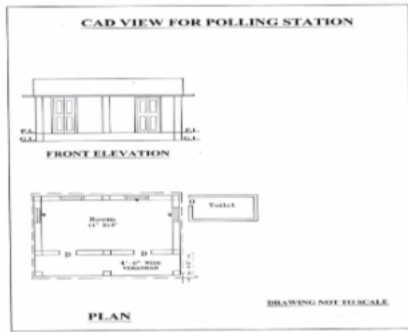

নির্বাচক নিবন্ধন আধিকারিকের স্বাক্ষর

Nazri Naksha

Google Map View

Polling Station Building Front View

Polling Station Front View

Cad View

Key MAP View

1	XWK1296896	নাম : জায়েদা খাতুন পিতার নাম: নাসিরুদ্দিন আনসারী বাড়ির নং : n0080 বয়স : 38 লিঙ্গ : মহিলা	ফটো উপলব্ধ	2	XWK1296888	নাম : জাকির আনসারী পিতার নাম: নাসিরুদ্দিন আনসারী বাড়ির নং : n0080 বয়স : 38 লিঙ্গ : পুরুষ	ফটো উপলব্ধ	3	XWK2223469	নাম : নাসিরুদ্দিন আনসারী পিতার নাম: সনুরুদ্দিন আনসারী বাড়ির নং : n0080 বয়স : 85 লিঙ্গ : পুরুষ	ফটো উপলব্ধ
4	XWK2407807	নাম : সাবনা বিবি স্বামীর নাম: জাকির আনসারী বাড়ির নং : এন0080 বয়স : 22 লিঙ্গ : মহিলা	ফটো উপলব্ধ	5	DLP2115095	নাম : বতী কর্মকার পিতার নাম: রফিউল কর্মকার বাড়ির নং : এন0033 বয়স : 51 লিঙ্গ : পুরুষ	ফটো উপলব্ধ	6	DLP2115079	নাম : মালতি কর্মকার স্বামীর নাম: ভীষ্মদেব কর্মকার বাড়ির নং : n0033 বয়স : 51 লিঙ্গ : মহিলা	ফটো উপলব্ধ
7	XWK2306132	নাম : উদয় কর্মকার পিতার নাম: ভীষ্মদেব কর্মকার বাড়ির নং : এন0033 বয়স : 23 লিঙ্গ : পুরুষ	ফটো উপলব্ধ	8	XWK2002558	নাম : মহিদানব কর্মকার পিতার নাম: ভীষ্মদেব কর্মকার বাড়ির নং : n0124 বয়স : 26 লিঙ্গ : পুরুষ	ফটো উপলব্ধ	9	XWK2099018	নাম : অপু মাহাত স্বামীর নাম: জয়ন্ত কুমার মাহাত বাড়ির নং : কান্দজা বয়স : 25 লিঙ্গ : মহিলা	ফটো উপলব্ধ
10	DLP2233625	নাম : নবীন কর্মকার পিতার নাম: শ্রাবন কর্মকার বাড়ির নং : n0033 বয়স : 44 লিঙ্গ : পুরুষ	ফটো উপলব্ধ	11	WB/34/235/399301	নাম : ভীষ্মদেব কর্মকার পিতার নাম: শ্রাবন কর্মকার বাড়ির নং : n0033 বয়স : 52 লিঙ্গ : পুরুষ	ফটো উপলব্ধ	12	XWK2306355	নাম : সমির কর্মকার মায়ের নাম: সরস্বতী কর্মকার বাড়ির নং : এন0033 বয়স : 25 লিঙ্গ : পুরুষ	ফটো উপলব্ধ
13	DLP2115111	নাম : স্বরস্বতী কর্মকার স্বামীর নাম: বতী কর্মকার বাড়ির নং : n0033 বয়স : 48 লিঙ্গ : মহিলা	ফটো উপলব্ধ	14	DLP2115087	নাম : বাসন্তী কর্মকার স্বামীর নাম: রফিউল কর্মকার বাড়ির নং : n0033 বয়স : 69 লিঙ্গ : মহিলা	ফটো উপলব্ধ	15	WB/34/235/399378	নাম : শান্তি কর্মকার স্বামীর নাম: যুধিষ্ঠির কর্মকার বাড়ির নং : n0033 বয়স : 79 লিঙ্গ : মহিলা	ফটো উপলব্ধ
16	DLP2117778	নাম : জগদীশ কর্মকার পিতার নাম: কার্তিক কর্মকার বাড়ির নং : n0033 বয়স : 41 লিঙ্গ : পুরুষ	ফটো উপলব্ধ	17	DLP2115103	নাম : জিলাপী কর্মকার স্বামীর নাম: কার্তিক কর্মকার বাড়ির নং : n0033 বয়স : 65 লিঙ্গ : মহিলা	ফটো উপলব্ধ	18	WB/34/235/399313	নাম : কার্তিক কর্মকার পিতার নাম: গুরুচরণ কর্মকার বাড়ির নং : n0033 বয়স : 69 লিঙ্গ : পুরুষ	ফটো উপলব্ধ
19	DLP2233633	নাম : উর্মিলা কর্মকার স্বামীর নাম: নবীন কর্মকার বাড়ির নং : n0033 বয়স : 39 লিঙ্গ : মহিলা	ফটো উপলব্ধ	20	WB/34/235/399117	নাম : যুধিষ্ঠির কর্মকার পিতার নাম: গুরুচরণ কর্মকার বাড়ির নং : n0033 বয়স : 83 লিঙ্গ : পুরুষ	ফটো উপলব্ধ	21	XWK0220376	নাম : দুর্গা কর্মকার স্বামীর নাম: জগদীশ কর্মকার বাড়ির নং : n0033 বয়স : 36 লিঙ্গ : মহিলা	ফটো উপলব্ধ
22	XWK2306199	নাম : আদিত্য গোস্বামী পিতার নাম: সতীশ চন্দ্র গোস্বামী বাড়ির নং : এন0110 বয়স : 23 লিঙ্গ : পুরুষ	ফটো উপলব্ধ	23	XWK1604289	নাম : লালমোহন গোস্বামী পিতার নাম: সতীশ চন্দ্র দাস বাড়ির নং : n0110 বয়স : 30 লিঙ্গ : পুরুষ	ফটো উপলব্ধ	24	XWK1604297	নাম : মীরাবালা গোস্বামী স্বামীর নাম: চিত্তরঞ্জন গোস্বামী বাড়ির নং : n0110 বয়স : 32 লিঙ্গ : মহিলা	ফটো উপলব্ধ
25	XWK0220434	নাম : চিত্তরঞ্জন গোস্বামী পিতার নাম: বৃন্দাবন গোস্বামী বাড়ির নং : n0110 বয়স : 37 লিঙ্গ : পুরুষ	ফটো উপলব্ধ	26	DLP2115160	নাম : সন্দ্যারানী গোস্বামী স্বামীর নাম: লক্ষীকান্ত গোস্বামী বাড়ির নং : n0110 বয়স : 44 লিঙ্গ : মহিলা	ফটো উপলব্ধ	27	DLP2115152	নাম : লক্ষীকান্ত গোস্বামী পিতার নাম: বৃন্দাবন গোস্বামী বাড়ির নং : n0110 বয়স : 47 লিঙ্গ : পুরুষ	ফটো উপলব্ধ
28	DLP2115145	নাম : সুবর্ণ দাস স্বামীর নাম: সতীশ দাস বাড়ির নং : n0110 বয়স : 53 লিঙ্গ : মহিলা	ফটো উপলব্ধ	29	DLP2115137	নাম : সতীশচন্দ্র দাস পিতার নাম: বৃন্দাবন দাস বাড়ির নং : n0110 বয়স : 60 লিঙ্গ : পুরুষ	ফটো উপলব্ধ	30	XWK2561355	নাম : রুমা দাস স্বামীর নাম: লালমোহন গোস্বামী বাড়ির নং : এন0110 বয়স : 24 লিঙ্গ : মহিলা	ফটো উপলব্ধ