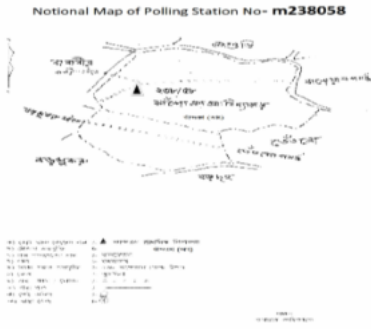

Nazri Naksha