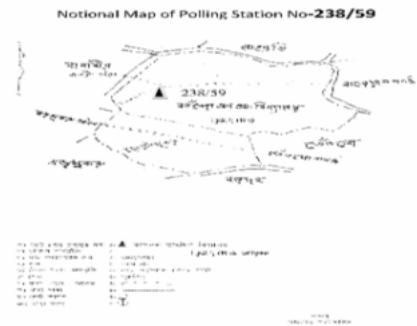

Key MAP View