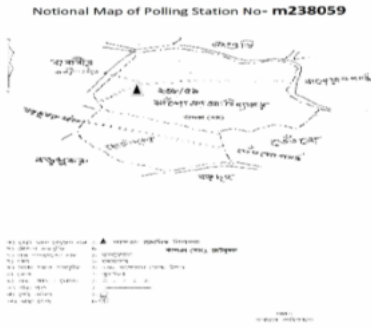

Nazri Naksha