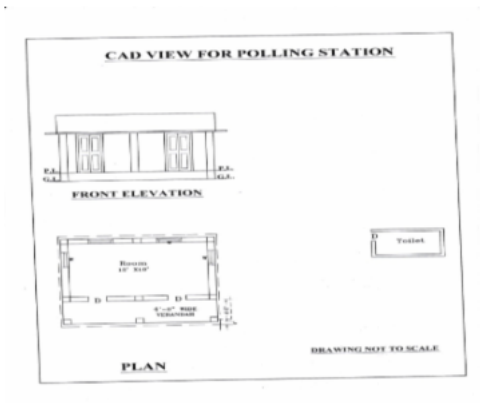

নির্বাচক নিবন্ধন আধিকারিকের স্বাক্ষর

Nazri Naksha

Google Map View

Polling Station Building Front View

Polling Station Front View

Cad View

Key MAP View

বিধানসভা নির্বাচনক্ষেত্রের নং, নাম : 238-বাদ্দোয়ান
ভাগ নং, নাম : 1-সারগো(আংশিক), ও টোলা চুড়কিনডি