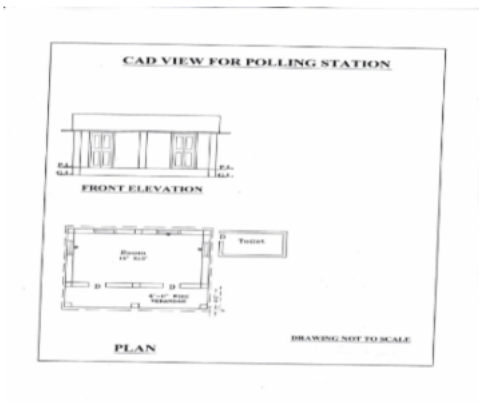

নির্বাচক নিবন্ধন আধিকারিকের স্বাক্ষর

Nazri Naksha

Google Map View

Polling Station Building Front View

Polling Station Front View

Cad View

Key MAP View

বিধানসভা নির্বাচনক্ষেত্রের নং, নাম : 238-বাদ্দোয়ান  
ভাগ নং, নাম : 1-সারগো(আংশিক), ও টোলা চুড়কিনডি