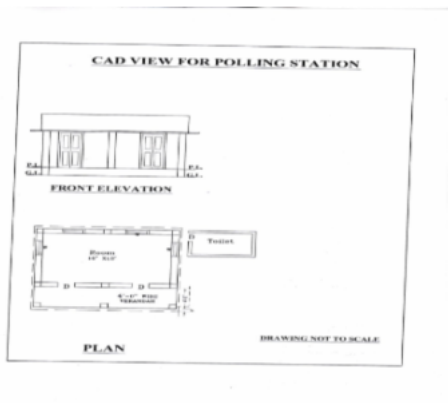

নির্বাচক নিবন্ধন আধিকারিকের স্বাক্ষর

Nazri Naksha

Google Map View

Polling Station Building Front View

Polling Station Front View

Cad View

Key MAP View

| | | | | | |
|---|------------------|---|------------------|--|------------------|
| 1 নাম : আয়ুগ পিতার নাম: ইনুস বাড়ির নং : n0004 বয়স : 56 লিঙ্গ : পুরুষ ফটো উপলব্ধ | WB/34/235/396241 | 2 নাম : জাবেদুল বিবি স্বামীর নাম: আয়ুপ বাড়ির নং : n0004 বয়স : 53 লিঙ্গ : মহিলা ফটো উপলব্ধ | DLP2113256 | 3 নাম : ইয়াকুপ পিতার নাম: ইউনুস বাড়ির নং : n0005 বয়স : 62 লিঙ্গ : পুরুষ ফটো উপলব্ধ | DLP1263896 |
| 4 নাম : মুন্নি বিবি স্বামীর নাম: ইয়াকুব বাড়ির নং : n0005 বয়স : 59 লিঙ্গ : মহিলা ফটো উপলব্ধ | WB/34/235/396185 | 5 নাম : সেখ ইনায়ত পিতার নাম: সেখ ইনতাজ বাড়ির নং : n0088 বয়স : 42 লিঙ্গ : পুরুষ ফটো উপলব্ধ | DLP2233435 | 6 নাম : সেখ আনোয়ার পিতার নাম: কুদুস বাড়ির নং : n0023 বয়স : 50 লিঙ্গ : পুরুষ ফটো উপলব্ধ | XWK1299205 |
| 7 নাম : সেখ লালু পিতার নাম: সেখ সহিদ আলী বাড়ির নং : n0029 বয়স : 32 লিঙ্গ : পুরুষ ফটো উপলব্ধ | XWK1484799 | 8 নাম : রাবিয়া বিবি স্বামীর নাম: সেখ রাযুপ বাড়ির নং : n0029 বয়স : 32 লিঙ্গ : মহিলা ফটো উপলব্ধ | XWK1723527 | 9 নাম : সেখ রাযুপ পিতার নাম: সেখ সাহিদালি বাড়ির নং : n0029 বয়স : 35 লিঙ্গ : পুরুষ ফটো উপলব্ধ | DLP2469260 |
| 10 নাম : নাসিম সেক পিতার নাম: সহিদ আলি সেক বাড়ির নং : n0029 বয়স : 38 লিঙ্গ : পুরুষ ফটো উপলব্ধ | DLP2469252 | 11 নাম : আসমা বিবি স্বামীর নাম: সহিত বাড়ির নং : n0029 বয়স : 52 লিঙ্গ : মহিলা ফটো উপলব্ধ | WB/34/235/396131 | 12 নাম : সহিদআলি সেখ পিতার নাম: হোসেন সেখ বাড়ির নং : n0029 বয়স : 59 লিঙ্গ : পুরুষ ফটো উপলব্ধ | WB/34/235/396057 |
| 13 নাম : কল্যাণী হাঁসদা পিতার নাম: জ্যোতিলাল হাঁসদা বাড়ির নং : n0018 বয়স : 31 লিঙ্গ : মহিলা ফটো উপলব্ধ | XWK1484765 | 14 নাম : সেক নজরুল পিতার নাম: সেক ইদরিশ বাড়ির নং : n0016 বয়স : 37 লিঙ্গ : পুরুষ ফটো উপলব্ধ | DLP2469310 | 15 নাম : সেক সদরুল পিতার নাম: সেক ইদরিশ বাড়ির নং : n0016 বয়স : 44 লিঙ্গ : পুরুষ ফটো উপলব্ধ | DLP2469302 |
| 16 নাম : সাবিয়া বিবি স্বামীর নাম: ঈদরিশ বাড়ির নং : n0016 বয়স : 61 লিঙ্গ : মহিলা ফটো উপলব্ধ | WB/34/235/396154 | 17 নাম : শেখ জাকীর পিতার নাম: শেখ ফারুক বাড়ির নং : হুন্সুং বয়স : 39 লিঙ্গ : পুরুষ ফটো উপলব্ধ | XWK1170752 | 18 নাম : ক্ষীরোদ লায়েক পিতার নাম: উমেশ লায়েক বাড়ির নং : n0012 বয়স : 38 লিঙ্গ : পুরুষ ফটো উপলব্ধ | XWK1170778 |
| 19 নাম : সুলতানা বিবি স্বামীর নাম: শেখ জাকির বাড়ির নং : হুন্সুং বয়স : 38 লিঙ্গ : মহিলা ফটো উপলব্ধ | XWK1386416 | 20 নাম : সেক আলিযউদ্দিন পিতার নাম: ফারুক বাড়ির নং : n0012 বয়স : 31 লিঙ্গ : পুরুষ ফটো উপলব্ধ | XWK1484518 | 21 নাম : আয়েসা বিবি স্বামীর নাম: ফারুক বাড়ির নং : n0012 বয়স : 57 লিঙ্গ : মহিলা ফটো উপলব্ধ | WB/34/235/396054 |
| 22 নাম : ফারুক আলি সেখ পিতার নাম: আব্বাস সেখ বাড়ির নং : n0012 বয়স : 66 লিঙ্গ : পুরুষ ফটো উপলব্ধ | WB/34/235/396565 | 23 নাম : সেখ হাফিজুল পিতার নাম: সেখ রেজ্জাক বাড়ির নং : n0011 বয়স : 32 লিঙ্গ : পুরুষ ফটো উপলব্ধ | XWK1723568 | 24 নাম : কুলসুম বিবি স্বামীর নাম: উমেশ লায়েক বাড়ির নং : n0011 বয়স : 56 লিঙ্গ : মহিলা ফটো উপলব্ধ | WB/34/235/396043 |
| 25 নাম : ইরফান খান পিতার নাম: আসগর খান বাড়ির নং : n0010 বয়স : 31 লিঙ্গ : পুরুষ ফটো উপলব্ধ | XWK1607506 | 26 নাম : ইমরান খাঁন পিতার নাম: আসগার খাঁন বাড়ির নং : n0010 বয়স : 36 লিঙ্গ : পুরুষ ফটো উপলব্ধ | DLP2469112 | 27 নাম : সফিনা বিবি স্বামীর নাম: রফিক মীর বাড়ির নং : n0010 বয়স : 37 লিঙ্গ : মহিলা ফটো উপলব্ধ | XWK1170745 |
| 28 নাম : নাজমা বিবি স্বামীর নাম: মফিজ বাড়ির নং : n0010 বয়স : 37 লিঙ্গ : মহিলা ফটো উপলব্ধ | XWK1170760 | 29 নাম : রসিদা বিবি স্বামীর নাম: আসগর বাড়ির নং : n0010 বয়স : 66 লিঙ্গ : মহিলা ফটো উপলব্ধ | WB/34/235/396092 | 30 নাম : আসগর খাঁন পিতার নাম: ওহার খাঁন বাড়ির নং : n0010 বয়স : 69 লিঙ্গ : পুরুষ ফটো উপলব্ধ | XWK2133510 |