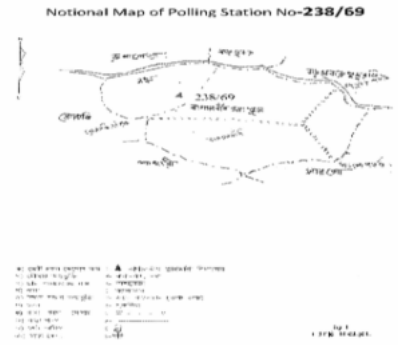

Cad View

Key MAP View