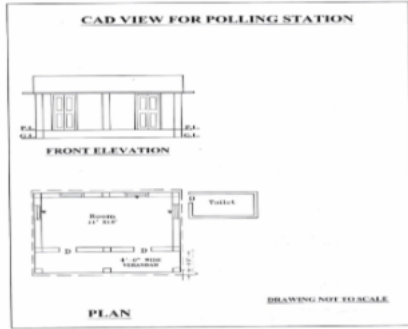

Cad View

Key MAP View