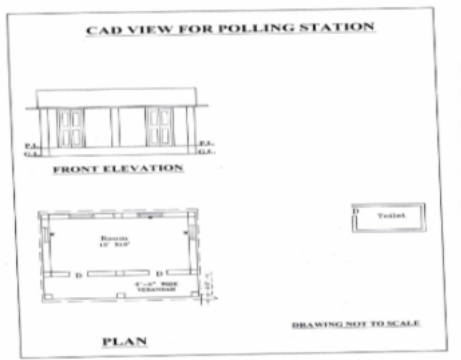

নির্বাচক নিবন্ধন আধিকারিকের স্বাক্ষর

Nazri Naksha

Google Map View

Polling Station Building Front View

Polling Station Front View

Cad View

Key MAP View

1 নাম : নসিমা খাতুন পিতার নাম: সহিদ আলি শেখ বাড়ির নং : n0025 বয়স : 30 লিঙ্গ : মহিলা	XWK1587575 ফটো উপলব্ধ	2 নাম : সাবিনা বিবি স্বামীর নাম: সেখ জাবির বাড়ির নং : n0025 বয়স : 37 লিঙ্গ : মহিলা	XWK1464015 ফটো উপলব্ধ	3 নাম : জাবির সেখ পিতার নাম: সহিদ আলী সেখ বাড়ির নং : n0025 বয়স : 38 লিঙ্গ : পুরুষ	FTZ2992410 ফটো উপলব্ধ
4 নাম : বিবি দুবেদী স্বামীর নাম: সাহিদ আলী সেখ বাড়ির নং : n0025 বয়স : 71 লিঙ্গ : মহিলা	WB/34/239/594070 ফটো উপলব্ধ	5 নাম : বিবি নাসিরন স্বামীর নাম: শ্যামসুদ্দিন সেখ বাড়ির নং : n0036 বয়স : 76 লিঙ্গ : মহিলা	WB/34/239/594118 ফটো উপলব্ধ	6 নাম : সাবেরা বিবি স্বামীর নাম: সালিম মীর বাড়ির নং : n0036 বয়স : 40 লিঙ্গ : মহিলা	FTZ2992162 ফটো উপলব্ধ
7 নাম : সালিম মীর মায়ের নাম: নাসিরন বিবি বাড়ির নং : n0036 বয়স : 40 লিঙ্গ : পুরুষ	FTZ2743656 ফটো উপলব্ধ	8 নাম : সবানা খাতুন পিতার নাম: সালিম মীর বাড়ির নং : এন0036 বয়স : 20 লিঙ্গ : মহিলা	XWK2564839 ফটো উপলব্ধ	9 নাম : মইনুদ্দিন মীর পিতার নাম: মহেশন মীর বাড়ির নং : n0043 বয়স : 59 লিঙ্গ : পুরুষ	WB/34/239/594332 ফটো উপলব্ধ
10 নাম : আইনুদ্দিন মীর পিতার নাম: মহেশন মীর বাড়ির নং : n0043 বয়স : 57 লিঙ্গ : পুরুষ	WB/34/239/594426 ফটো উপলব্ধ	11 নাম : বিবি হালিমা স্বামীর নাম: আইনুলদ্দিন বাড়ির নং : n0043 বয়স : 53 লিঙ্গ : মহিলা	FTZ2623221 ফটো উপলব্ধ	12 নাম : সামসাদ বিবি স্বামীর নাম: মৈনুদ্দিন মীর বাড়ির নং : n0043 বয়স : 38 লিঙ্গ : মহিলা	FTZ2992154 ফটো উপলব্ধ
13 নাম : জামাল উদ্দিন মীর পিতার নাম: মহিরুদ্দিন মীর বাড়ির নং : এন0053 বয়স : 55 লিঙ্গ : পুরুষ	FTZ2160844 ফটো উপলব্ধ	14 নাম : আসমীনা বিবি স্বামীর নাম: জামাল উদ্দিন মীর বাড়ির নং : n0053 বয়স : 41 লিঙ্গ : মহিলা	FTZ2624435 ফটো উপলব্ধ	15 নাম : রফিকউদ্দিন মীর পিতার নাম: মহিরুদ্দিন মীর বাড়ির নং : n0053 বয়স : 51 লিঙ্গ : পুরুষ	FTZ2160851 ফটো উপলব্ধ
16 নাম : অজিমান বিবি স্বামীর নাম: এসারুদ্দিন সেখ বাড়ির নং : n0031 বয়স : 81 লিঙ্গ : মহিলা	FTZ0882852 ফটো উপলব্ধ	17 নাম : বিবি কাপুরা স্বামীর নাম: সুদ্দিন সেখ বাড়ির নং : n0027 বয়স : 75 লিঙ্গ : মহিলা	FTZ0885343 ফটো উপলব্ধ	18 নাম : ফিরোজ সেখ পিতার নাম: সুদ্দিন সেখ বাড়ির নং : n0027 বয়স : 34 লিঙ্গ : পুরুষ	XWK1464122 ফটো উপলব্ধ
19 নাম : মনোজ সেক পিতার নাম: সুদ্দিন সেক বাড়ির নং : n0027 বয়স : 32 লিঙ্গ : পুরুষ	XWK1372523 ফটো উপলব্ধ	20 নাম : হাসিমুদ্দিন মীর পিতার নাম: মইনুদ্দিন মীর বাড়ির নং : এন0043 বয়স : 23 লিঙ্গ : পুরুষ	XWK2426724 ফটো উপলব্ধ	21 নাম : আনজুম বিবি স্বামীর নাম: রফিকউদ্দিন বাড়ির নং : n0053 বয়স : 35 লিঙ্গ : মহিলা	XWK1712728 ফটো উপলব্ধ
22 নাম : কাইমুদ্দিন মীর পিতার নাম: মইনুদ্দিন মীর বাড়ির নং : n00 বয়স : 25 লিঙ্গ : পুরুষ	XWK2211001 ফটো উপলব্ধ	23 নাম : ছুটনী বিবি স্বামীর নাম: জামাল উদ্দিন মীর বাড়ির নং : এন0053 বয়স : 30 লিঙ্গ : মহিলা	XWK2241941 ফটো উপলব্ধ	24 নাম : শরিফউদ্দিন মীর পিতার নাম: মহিরুদ্দিন মীর বাড়ির নং : n0053 বয়স : 38 লিঙ্গ : পুরুষ	FTZ2624427 ফটো উপলব্ধ
25 নাম : বেঙ্ক কর্মকার স্বামীর নাম: মানিক কর্মকার বাড়ির নং : নং0 বয়স : 51 লিঙ্গ : মহিলা	XWK2113157 ফটো উপলব্ধ	26 নাম : বাবলু মাহাত পিতার নাম: তারাপদ মাহাত বাড়ির নং : n0030 বয়স : 27 লিঙ্গ : পুরুষ	XWK1872902 ফটো উপলব্ধ	27 নাম : উদয় কর্মকার পিতার নাম: মানিক কর্মকার বাড়ির নং : n0030 বয়স : 27 লিঙ্গ : পুরুষ	XWK1873132 ফটো উপলব্ধ
28 নাম : রিমা কর্মকার স্বামীর নাম: উদয় কর্মকার বাড়ির নং : এন0000 বয়স : 22 লিঙ্গ : মহিলা	XWK2380384 ফটো উপলব্ধ	29 নাম : কল্যাণী মাহাত স্বামীর নাম: কৃষ্ণপদ মাহাত বাড়ির নং : n0030 বয়স : 63 লিঙ্গ : মহিলা	WB/34/239/594131 ফটো উপলব্ধ	30 নাম : রবি কর্মকার পিতার নাম: নন্দলাল কর্মকার বাড়ির নং : n0030 বয়স : 47 লিঙ্গ : পুরুষ	FTZ1478577 ফটো উপলব্ধ