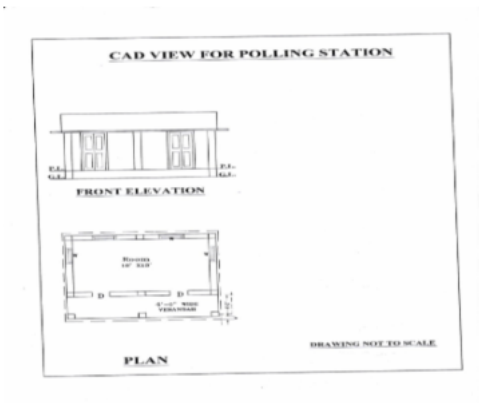

নির্বাচক নিবন্ধন আধিকারিকের স্বাক্ষর

Nazri Naksha

Google Map View

Polling Station Building Front View

Polling Station Front View

Cad View

Key MAP View

1 নাম : তাজরুন বিবি স্বামীর নাম: সাদ্দাম আনসারী বাড়ির নং : n0194 বয়স : 29 লিঙ্গ : মহিলা	XWK1795053	ফটো উপলব্ধ	2 নাম : রুপসানা বিবি স্বামীর নাম: কিয়ামুদ্দিন আনসারী বাড়ির নং : n0007 বয়স : 33 লিঙ্গ : মহিলা	XWK1795095	ফটো উপলব্ধ	3 নাম : সালেহা খাতুন পিতার নাম: সেরাজ আনসারী বাড়ির নং : n0007 বয়স : 30 লিঙ্গ : মহিলা	XWK1795087	ফটো উপলব্ধ
4 নাম : সবাবুদ্দিন আনসারী পিতার নাম: সেরাজউদ্দিন আনসারী বাড়ির নং : n0007 বয়স : 30 লিঙ্গ : পুরুষ	XWK1795079	ফটো উপলব্ধ	5 নাম : হাসেনা আনসারী স্বামীর নাম: বশিরুদ্দিন আনসারী বাড়ির নং : n0007 বয়স : 59 লিঙ্গ : মহিলা	WB/34/235/372418	ফটো উপলব্ধ	6 নাম : শেরাজুদ্দিন আনসারী পিতার নাম: মনিরুদ্দিন আনসারী বাড়ির নং : n0007 বয়স : 60 লিঙ্গ : পুরুষ	XWK2134286	ফটো উপলব্ধ
7 নাম : সরিফন বিবি স্বামীর নাম: সেরাজউদ্দিন আনসারী বাড়ির নং : n0007 বয়স : 57 লিঙ্গ : মহিলা	XWK2134260	ফটো উপলব্ধ	8 নাম : কিয়ামুদ্দিন আনসারী পিতার নাম: সেরাজুদ্দিন আনসারী বাড়ির নং : n0007 বয়স : 32 লিঙ্গ : পুরুষ	XWK1487073	ফটো উপলব্ধ	9 নাম : রাজিদা বিবি স্বামীর নাম: সবাবুদ্দিন আনসারী বাড়ির নং : এন007 বয়স : 22 লিঙ্গ : মহিলা	XWK2380285	ফটো উপলব্ধ
10 নাম : আমিনা বিবি স্বামীর নাম: নজরুদ্দিন আনসারী বাড়ির নং : এন007 বয়স : 22 লিঙ্গ : মহিলা	XWK2379105	ফটো উপলব্ধ	11 নাম : সেলিম আনসারী পিতার নাম: বসীরুদ্দিন আনসারী বাড়ির নং : n007 বয়স : 27 লিঙ্গ : পুরুষ	XWK2183879	ফটো উপলব্ধ	12 নাম : বশির উদ্দিন আনসারী পিতার নাম: মনিরুদ্দিন আনসারী বাড়ির নং : n0007 বয়স : 65 লিঙ্গ : পুরুষ	XWK2421907	ফটো উপলব্ধ
13 নাম : নাজমা খাতুন পিতার নাম: আলাউদ্দিন আনসারী বাড়ির নং : এন0012 বয়স : 23 লিঙ্গ : মহিলা	XWK2253722	ফটো উপলব্ধ	14 নাম : জ্যোৎস্না বিবি স্বামীর নাম: মুনতাজ আনসারী বাড়ির নং : এন0014 বয়স : 23 লিঙ্গ : মহিলা	XWK2461697	ফটো উপলব্ধ	15 নাম : সাদ্দাম আনসারী পিতার নাম: আইনুল আনসারী বাড়ির নং : n0006 বয়স : 34 লিঙ্গ : পুরুষ	XWK1173061	ফটো উপলব্ধ
16 নাম : নাজির উদ্দিন আনসারী পিতার নাম: সেরাজ উদ্দিন আনসারী বাড়ির নং : n007 বয়স : 25 লিঙ্গ : পুরুষ	XWK2221752	ফটো উপলব্ধ	17 নাম : তসলিম আনসারী পিতার নাম: জাহিরুদ্দিন আনসারী বাড়ির নং : n0011 বয়স : 27 লিঙ্গ : পুরুষ	XWK1887256	ফটো উপলব্ধ	18 নাম : মুনতাজ আনসারী পিতার নাম: মহিয়ুদ্দিন আনসারী বাড়ির নং : n0014 বয়স : 29 লিঙ্গ : পুরুষ	XWK1725027	ফটো উপলব্ধ
19 নাম : শাহনাজ বিবি স্বামীর নাম: উসমান আনসারী বাড়ির নং : n009 বয়স : 38 লিঙ্গ : মহিলা	XWK2194728	ফটো উপলব্ধ	20 নাম : কুলসুম বিবি স্বামীর নাম: সাকিদান বিবি বাড়ির নং : এন0009 বয়স : 34 লিঙ্গ : মহিলা	XWK2380269	ফটো উপলব্ধ	21 নাম : রেহানা বিবি স্বামীর নাম: সেলিম আনসারী বাড়ির নং : এন0005 বয়স : 25 লিঙ্গ : মহিলা	XWK2380277	ফটো উপলব্ধ
22 নাম : আফতাব আনসারী পিতার নাম: আজাদ আনসারী বাড়ির নং : এন 0010 বয়স : 22 লিঙ্গ : পুরুষ	XWK2461770	ফটো উপলব্ধ	23 নাম : নিলিফা বিবি স্বামীর নাম: আলীউদ্দিন আনসারী বাড়ির নং : n0012 বয়স : 50 লিঙ্গ : মহিলা	DLP1739838	ফটো উপলব্ধ	24 নাম : মহিদ্দন বিবি স্বামীর নাম: গিয়াসুদ্দিন আনসারী বাড়ির নং : n0012 বয়স : 40 লিঙ্গ : মহিলা	DLP2465672	ফটো উপলব্ধ
25 নাম : মুসুদা বিবি স্বামীর নাম: সাজ্জাদ আনসারী বাড়ির নং : n0012 বয়স : 37 লিঙ্গ : মহিলা	DLP2465680	ফটো উপলব্ধ	26 নাম : সাজ্জাদ আনসারী পিতার নাম: জয়নুল আনসারী বাড়ির নং : n0012 বয়স : 45 লিঙ্গ : পুরুষ	DLP2230738	ফটো উপলব্ধ	27 নাম : সাবির আনসারী পিতার নাম: জাহির আনসারী বাড়ির নং : n0011 বয়স : 30 লিঙ্গ : পুরুষ	XWK1609619	ফটো উপলব্ধ
28 নাম : উসমান আনসারী পিতার নাম: হুসেন আনসারী বাড়ির নং : n0009 বয়স : 38 লিঙ্গ : পুরুষ	XWK1887306	ফটো উপলব্ধ	29 নাম : সরফুদ্দিন আনসারী পিতার নাম: সবরুদ্দিন আনসারী বাড়ির নং : n0005 বয়স : 28 লিঙ্গ : পুরুষ	XWK1795004	ফটো উপলব্ধ	30 নাম : ইনতাজ আনসারী পিতার নাম: মইনুদ্দিন আনসারী বাড়ির নং : n0221 বয়স : 26 লিঙ্গ : পুরুষ	XWK2008969	ফটো উপলব্ধ