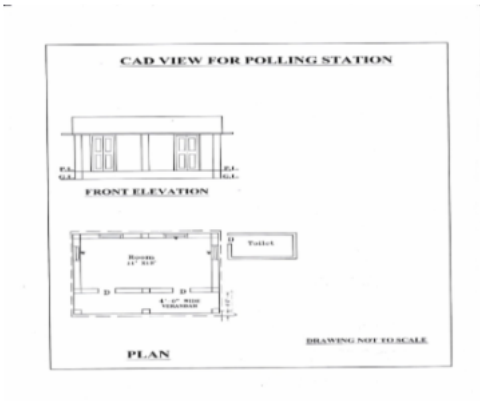

Cad View

Key MAP View