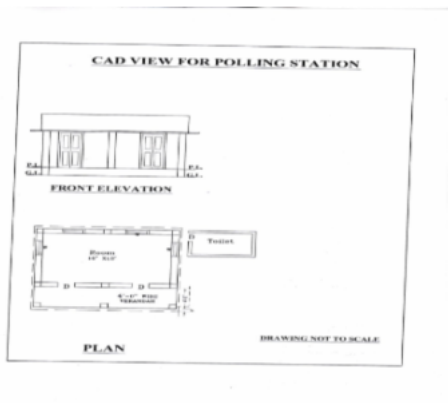

নির্বাচক নিবন্ধন আধিকারিকের স্বাক্ষর

Nazri Naksha

Google Map View

Polling Station Building Front View

Polling Station Front View

Cad View

Key MAP View

1	WB/34/235/378006	নাম : রহিম আনসারী পিতার নাম: সুকু আনসারী বাড়ির নং : n0021 বয়স : 60 লিঙ্গ : পুরুষ	ফটো উপলব্ধ	2	WB/34/235/378104	নাম : নবী আনসারী পিতার নাম: সুকু আনসারী বাড়ির নং : n0021 বয়স : 59 লিঙ্গ : পুরুষ	ফটো উপলব্ধ	3	XWK1488220	নাম : সরিফ আনসারী পিতার নাম: নবী আনসারী বাড়ির নং : n0021 বয়স : 31 লিঙ্গ : পুরুষ	ফটো উপলব্ধ
4	DLP1743277	নাম : জৈনব বিবি স্বামীর নাম: সেক রহিম আনসারী বাড়ির নং : n0021 বয়স : 44 লিঙ্গ : মহিলা	ফটো উপলব্ধ	5	WB/34/235/378380	নাম : কুমরুদ্দিন আনসারী পিতার নাম: কাশিম আনসারী বাড়ির নং : n0025 বয়স : 61 লিঙ্গ : পুরুষ	ফটো উপলব্ধ	6	XWK1610633	নাম : সাক্তার আনসারী পিতার নাম: কুমেরুদ্দিন আনসারী বাড়ির নং : n0025 বয়স : 30 লিঙ্গ : পুরুষ	ফটো উপলব্ধ
7	XWK1725415	নাম : সমীম আনসারী পিতার নাম: কুমেরুদ্দিন আনসারী বাড়ির নং : n0025 বয়স : 29 লিঙ্গ : পুরুষ	ফটো উপলব্ধ	8	WB/34/235/378207	নাম : সাইদুন বিবি স্বামীর নাম: নাসিরুদ্দিন আনসারী বাড়ির নং : n0026 বয়স : 49 লিঙ্গ : মহিলা	ফটো উপলব্ধ	9	DLP2102762	নাম : জালালউদ্দিন আনসারী পিতার নাম: এলাহী আনসারী বাড়ির নং : n0026 বয়স : 41 লিঙ্গ : পুরুষ	ফটো উপলব্ধ
10	DLP2466373	নাম : নশিমা বিবি স্বামীর নাম: জালালউদ্দিন আনসারী বাড়ির নং : n0026 বয়স : 43 লিঙ্গ : মহিলা	ফটো উপলব্ধ	11	DLP2102770	নাম : সাহানা জবিবি স্বামীর নাম: আলাউদ্দিন আনসারী বাড়ির নং : n0026 বয়স : 41 লিঙ্গ : মহিলা	ফটো উপলব্ধ	12	XWK1174630	নাম : ফরিদা বিবি স্বামীর নাম: আক্তার আনসারী বাড়ির নং : n0026 বয়স : 34 লিঙ্গ : মহিলা	ফটো উপলব্ধ
13	XWK1725480	নাম : সলিম আনসারী পিতার নাম: সামসুদ্দিন আনসারী বাড়ির নং : n0023 বয়স : 29 লিঙ্গ : পুরুষ	ফটো উপলব্ধ	14	XWK2253375	নাম : মনসুর আলি আনসারি পিতার নাম: গোলাম আনসারি বাড়ির নং : এন0026 বয়স : 23 লিঙ্গ : পুরুষ	ফটো উপলব্ধ	15	XWK2360808	নাম : আলিম আনসারী পিতার নাম: সামসুদ্দিন আনসারী বাড়ির নং : নং023 বয়স : 22 লিঙ্গ : পুরুষ	ফটো উপলব্ধ
16	XWK2421659	নাম : গোলাম আনসারী পিতার নাম: রজবলী আনসারী বাড়ির নং : n0026 বয়স : 63 লিঙ্গ : পুরুষ	ফটো উপলব্ধ	17	XWK2168128	নাম : আনয়ার আনসারী পিতার নাম: আলাউদ্দিন আনসারী বাড়ির নং : n0026 বয়স : 24 লিঙ্গ : পুরুষ	ফটো উপলব্ধ	18	XWK2450146	নাম : রহমান আনসারী পিতার নাম: আলাউদ্দিন আনসারী বাড়ির নং : এন0026 বয়স : 21 লিঙ্গ : পুরুষ	ফটো উপলব্ধ
19	XWK2474773	নাম : সুফিয়া বেগম স্বামীর নাম: সালিম আনসারী বাড়ির নং : এন0023 বয়স : 25 লিঙ্গ : মহিলা	ফটো উপলব্ধ	20	DLP2231140	নাম : শেক আক্তার আনসারী পিতার নাম: নাসিরুদ্দিন আনসারী বাড়ির নং : n0026 বয়স : 39 লিঙ্গ : পুরুষ	ফটো উপলব্ধ	21	XWK2506962	নাম : সায়োদা কুমেরুদ্দিন স্বামীর নাম: কুমেরুদ্দিন আনসারী বাড়ির নং : n0025 বয়স : 55 লিঙ্গ : মহিলা	ফটো উপলব্ধ
22	XWK2580678	নাম : মর্জিনা বিবি স্বামীর নাম: সমিম আনসারী বাড়ির নং : এন0025 বয়স : 21 লিঙ্গ : মহিলা	ফটো উপলব্ধ	23	XWK2134328	নাম : ফিরোজা বিবি স্বামীর নাম: এলাহী আনসারী বাড়ির নং : n0026 বয়স : 66 লিঙ্গ : মহিলা	ফটো উপলব্ধ	24	WB/34/235/378287	নাম : রাবিলা বিবি স্বামীর নাম: গোলাম আনসারী বাড়ির নং : n0026 বয়স : 51 লিঙ্গ : মহিলা	ফটো উপলব্ধ
25	WB/34/235/378375	নাম : সামসুদ্দিন আনসারী পিতার নাম: সফরুদ্দিন আনসারী বাড়ির নং : n0023 বয়স : 52 লিঙ্গ : পুরুষ	ফটো উপলব্ধ	26	WB/34/235/378083	নাম : খাদেজান বিবি স্বামীর নাম: নবী আনসারী বাড়ির নং : n0021 বয়স : 54 লিঙ্গ : মহিলা	ফটো উপলব্ধ	27	XWK2070878	নাম : ইশরত খাতুন পিতার নাম: রহিম আনসারী বাড়ির নং : এন0021 বয়স : 25 লিঙ্গ : মহিলা	ফটো উপলব্ধ
28	WB/34/235/378225	নাম : নাজমা বিবি স্বামীর নাম: সামসুদ্দিন আনসারী বাড়ির নং : n0023 বয়স : 45 লিঙ্গ : মহিলা	ফটো উপলব্ধ	29	DLP1263144	নাম : আলাউদ্দিন আনসারী পিতার নাম: সেক এলাহী আনসারী বাড়ির নং : n0026 বয়স : 46 লিঙ্গ : পুরুষ	ফটো উপলব্ধ	30	XWK2398725	নাম : অমিতা কড়া স্বামীর নাম: রাজা কড়া বাড়ির নং : এন0078 বয়স : 26 লিঙ্গ : মহিলা	ফটো উপলব্ধ