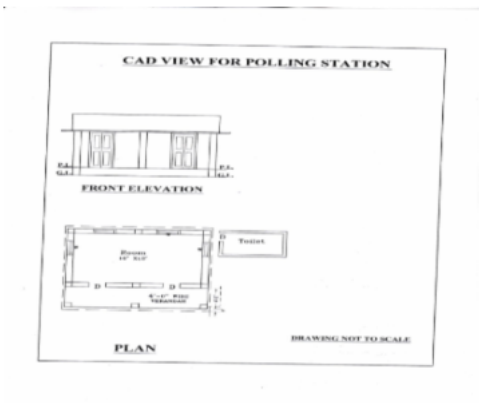

Cad View

Key MAP View