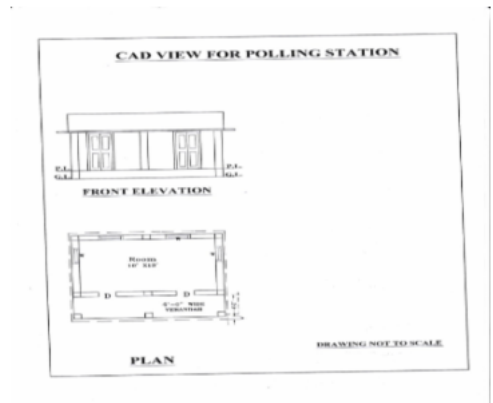

নির্বাচক নিবন্ধন আধিকারিকের স্বাক্ষর

Nazri Naksha

Google Map View

Polling Station Building Front View

Polling Station Front View

Cad View

Key MAP View

1 নাম : বিবি খুন্দ স্বামীর নাম: আজিম বাড়ির নং : n0004 বয়স : 83 লিঙ্গ : মহিলা ফটো উপলব্ধ	WB/34/239/597076	2 নাম : নইয়ুদদিন আনসারী পিতার নাম: সাবুউদ্দিন আনসারী বাড়ির নং : n0004 বয়স : 30 লিঙ্গ : পুরুষ ফটো উপলব্ধ	XWK1588011	3 নাম : রেনুকা মাহাত স্বামীর নাম: বিকাশ মাহাত বাড়ির নং : n0008 বয়স : 45 লিঙ্গ : মহিলা ফটো উপলব্ধ	FTZ2162360
4 নাম : বিবি নাজেরা স্বামীর নাম: আইদুল বাড়ির নং : n0008 বয়স : 56 লিঙ্গ : মহিলা ফটো উপলব্ধ	WB/34/239/597107	5 নাম : আইদুল মমিন পিতার নাম: মজিত মমিন বাড়ির নং : n0008 বয়স : 59 লিঙ্গ : পুরুষ ফটো উপলব্ধ	WB/34/239/597349	6 নাম : বিবি খাদেজান স্বামীর নাম: মজিত বাড়ির নং : n0008 বয়স : 71 লিঙ্গ : মহিলা ফটো উপলব্ধ	WB/34/239/597102
7 নাম : বিবি জৈগুন স্বামীর নাম: আবদ বাড়ির নং : n0006 বয়স : 79 লিঙ্গ : মহিলা ফটো উপলব্ধ	WB/34/239/597066	8 নাম : মৈমুন বিবি স্বামীর নাম: ইয়াসিন আনসারী বাড়ির নং : n0004 বয়স : 43 লিঙ্গ : মহিলা ফটো উপলব্ধ	FTZ2162303	9 নাম : ইয়াসিন আনসারী মায়ের নাম: খুন্দ বিবি বাড়ির নং : n0004 বয়স : 44 লিঙ্গ : পুরুষ ফটো উপলব্ধ	FTZ2161321
10 নাম : বিবি জরিলা স্বামীর নাম: সাইবুদ্দিন বাড়ির নং : n0004 বয়স : 56 লিঙ্গ : মহিলা ফটো উপলব্ধ	WB/34/239/597367	11 নাম : বিবি রহিম স্বামীর নাম: কুরবান বাড়ির নং : n0004 বয়স : 58 লিঙ্গ : মহিলা ফটো উপলব্ধ	WB/34/239/597394	12 নাম : সাইবুদ্দিন আনসারী পিতার নাম: আজিম আনসারী বাড়ির নং : n0004 বয়স : 59 লিঙ্গ : পুরুষ ফটো উপলব্ধ	WB/34/239/597366
13 নাম : কুরবান আনসারী পিতার নাম: আজিম আনসারী বাড়ির নং : n0004 বয়স : 63 লিঙ্গ : পুরুষ ফটো উপলব্ধ	WB/34/239/597396	14 নাম : গিয়াসুদ্দিন আনসারী পিতার নাম: ইয়াসিন আনসারী বাড়ির নং : এন0004 বয়স : 23 লিঙ্গ : পুরুষ ফটো উপলব্ধ	XWK2283505	15 নাম : জসিমুদ্দিন আনসারী পিতার নাম: সাইবুদ্দিন আনসারী বাড়ির নং : এন0004 বয়স : 23 লিঙ্গ : পুরুষ ফটো উপলব্ধ	XWK2410702
16 নাম : রাজিনা বিবি স্বামীর নাম: নইয়ুদদিন আনসারী বাড়ির নং : এন0004 বয়স : 24 লিঙ্গ : মহিলা ফটো উপলব্ধ	XWK2426641	17 নাম : আমিনুদ্দিন আনসারী পিতার নাম: কুরবান আনসারী বাড়ির নং : এন0004 বয়স : 26 লিঙ্গ : পুরুষ ফটো উপলব্ধ	XWK2426666	18 নাম : বিক্রিশ আজম পিতার নাম: রসিক সহিস বাড়ির নং : n0098 বয়স : 59 লিঙ্গ : পুরুষ ফটো উপলব্ধ	FTZ2220440
19 নাম : তুষ্ঠ বালু মাহাত স্বামীর নাম: সমীর চন্দ্র মাহাত বাড়ির নং : n0098 বয়স : 48 লিঙ্গ : মহিলা ফটো উপলব্ধ	FTZ2624815	20 নাম : উত্তর দাস গোস্বামী পিতার নাম: মহানন্দ দাস গোস্বামী বাড়ির নং : n0098 বয়স : 45 লিঙ্গ : পুরুষ ফটো উপলব্ধ	FTZ2220358	21 নাম : ষষ্ঠী বালু গোস্বামী স্বামীর নাম: উত্তর দাস গোস্বামী বাড়ির নং : n0098 বয়স : 43 লিঙ্গ : মহিলা ফটো উপলব্ধ	FTZ2220366
22 নাম : শেফালী রানী মাহাত স্বামীর নাম: বিপ্লব মাহাত বাড়ির নং : n0098 বয়স : 42 লিঙ্গ : মহিলা ফটো উপলব্ধ	FTZ2624823	23 নাম : চায়না রানী মাহাত স্বামীর নাম: রজনীকান্ত মাহাত বাড়ির নং : n0098 বয়স : 42 লিঙ্গ : মহিলা ফটো উপলব্ধ	FTZ2624831	24 নাম : কর্পূরা বালু মাহাত স্বামীর নাম: লালমোহন মাহাত বাড়ির নং : n0098 বয়স : 42 লিঙ্গ : মহিলা ফটো উপলব্ধ	FTZ2624849
25 নাম : নিখিলচন্দ্র মাহাত পিতার নাম: যুধীষ্ঠীর মাহাত বাড়ির নং : n0098 বয়স : 41 লিঙ্গ : পুরুষ ফটো উপলব্ধ	FTZ2624856	26 নাম : জোৎস্না বালু গোস্বামী স্বামীর নাম: লহোদর গোস্বামী বাড়ির নং : n0098 বয়স : 41 লিঙ্গ : মহিলা ফটো উপলব্ধ	FTZ2220374	27 নাম : লীলাবতী সহিস স্বামীর নাম: আন্তিক সহিস বাড়ির নং : n0098 বয়স : 32 লিঙ্গ : মহিলা ফটো উপলব্ধ	XWK1588136
28 নাম : নেহাল আনসারী পিতার নাম: হানিফ আনসারী বাড়ির নং : n0001 বয়স : 35 লিঙ্গ : পুরুষ ফটো উপলব্ধ	XWK1587997	29 নাম : বাতাসী বিবি স্বামীর নাম: আসরাফ উদ্দিন আনসারী বাড়ির নং : n0001 বয়স : 51 লিঙ্গ : মহিলা ফটো উপলব্ধ	FTZ2161362	30 নাম : গোলাম মুরতুজা আনসারি পিতার নাম: আশরাফ উদ্দিন আনসারি বাড়ির নং : এন0001 বয়স : 24 লিঙ্গ : পুরুষ ফটো উপলব্ধ	XWK2278414