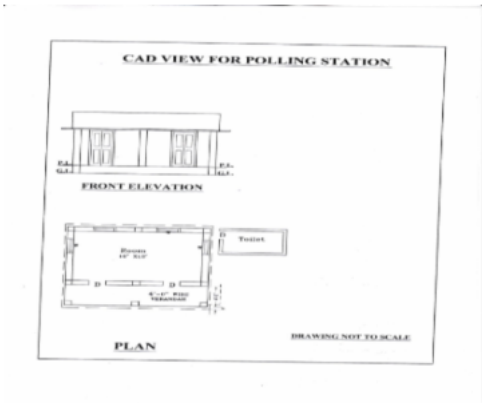

নির্বাচক নিবন্ধন আধিকারিকের স্বাক্ষর

Nazri Naksha

Google Map View

Polling Station Building Front View

Polling Station Front View

Cad View

Key MAP View

1	XWK1726967	নাম : সেক মাহামুদ্দিন পিতার নাম: সেক শ্যামসুদ্দিন বাড়ির নং : n0122 বয়স : 30 লিঙ্গ : পুরুষ	ফটো উপলব্ধ	2	XWK1389238	নাম : সেক গোলাম মহম্মদ পিতার নাম: সেক মুক্তার বাড়ির নং : n0084 বয়স : 34 লিঙ্গ : পুরুষ	ফটো উপলব্ধ	3	XWK1389279	নাম : সেক সালাম পিতার নাম: সেক মুক্তার বাড়ির নং : n0084 বয়স : 34 লিঙ্গ : পুরুষ	ফটো উপলব্ধ
4	XWK1389253	নাম : সেক সামিম পিতার নাম: সেক জয়নুল বাড়ির নং : n0067 বয়স : 38 লিঙ্গ : পুরুষ	ফটো উপলব্ধ	5	XWK1389105	নাম : সেখ সফিক উদ্দিন পিতার নাম: সেখ বাসিরউদ্দিন বাড়ির নং : n0066 বয়স : 32 লিঙ্গ : পুরুষ	ফটো উপলব্ধ	6	XWK1302447	নাম : সেক নাসিমউদ্দিন পিতার নাম: বাসিরউদ্দিন বাড়ির নং : n0066 বয়স : 36 লিঙ্গ : পুরুষ	ফটো উপলব্ধ
7	WB/34/235/294004	নাম : সেক বাসির উদ্দিন পিতার নাম: সেক হোসেন বাড়ির নং : n0066 বয়স : 69 লিঙ্গ : পুরুষ	ফটো উপলব্ধ	8	WB/34/235/294141	নাম : সেক মুক্তার পিতার নাম: সেক বক্তের বাড়ির নং : n0084 বয়স : 65 লিঙ্গ : পুরুষ	ফটো উপলব্ধ	9	WB/34/235/294104	নাম : জুমেদা বিবি স্বামীর নাম: সেক বাসিরউদ্দিন বাড়ির নং : n0066 বয়স : 63 লিঙ্গ : মহিলা	ফটো উপলব্ধ
10	WB/34/235/294274	নাম : জেলেখা বিবি স্বামীর নাম: সেক মুক্তার বাড়ির নং : n0084 বয়স : 69 লিঙ্গ : মহিলা	ফটো উপলব্ধ	11	WB/34/235/294418	নাম : বাহারন বিবি স্বামীর নাম: সেক রোওসুল বাড়ির নং : n0142 বয়স : 63 লিঙ্গ : মহিলা	ফটো উপলব্ধ	12	WB/34/235/294451	নাম : সলিমন বিবি পিতার নাম: সেক জুমন বাড়ির নং : n0088 বয়স : 50 লিঙ্গ : পুরুষ	ফটো উপলব্ধ
13	WB/34/235/294453	নাম : মালা বিবি স্বামীর নাম: সেখ শ্যামসুদ্দিন বাড়ির নং : n0122 বয়স : 59 লিঙ্গ : মহিলা	ফটো উপলব্ধ	14	XWK2206712	নাম : কারেমন নেশা স্বামীর নাম: সেক বাসির উদ্দিন বাড়ির নং : n0066 বয়স : 62 লিঙ্গ : মহিলা	ফটো উপলব্ধ	15	XWK1961986	নাম : সবুরন বিবি স্বামীর নাম: সেখ মাল্লান বাড়ির নং : n0190 বয়স : 27 লিঙ্গ : মহিলা	ফটো উপলব্ধ
16	XWK1961994	নাম : সেখ মাল্লান পিতার নাম: সেখ জামাল বাড়ির নং : n0191 বয়স : 27 লিঙ্গ : পুরুষ	ফটো উপলব্ধ	17	XWK1962042	নাম : সেক জাবির পিতার নাম: সেক আমিরুদ্দিন বাড়ির নং : n0196 বয়স : 29 লিঙ্গ : পুরুষ	ফটো উপলব্ধ	18	XWK1962091	নাম : নাফিসা বিবি স্বামীর নাম: সেখ নাসিম উদ্দিন বাড়ির নং : n0201 বয়স : 26 লিঙ্গ : মহিলা	ফটো উপলব্ধ
19	XWK1962133	নাম : রেহানা বিবি স্বামীর নাম: মঞ্জুর খাঁ বাড়ির নং : n0205 বয়স : 28 লিঙ্গ : মহিলা	ফটো উপলব্ধ	20	XWK2258705	নাম : গুলাপসা বিবি স্বামীর নাম: সেক মুন্না বাড়ির নং : এন0084 বয়স : 26 লিঙ্গ : মহিলা	ফটো উপলব্ধ	21	XWK2288678	নাম : মুস্তারি বিবি পিতার নাম: সেক বক্তের বাড়ির নং : এন0084 বয়স : 40 লিঙ্গ : মহিলা	ফটো উপলব্ধ
22	XWK2189884	নাম : সুলতানা বিবি স্বামীর নাম: সেক সমিমউদ্দিন বাড়ির নং : n0066 বয়স : 28 লিঙ্গ : মহিলা	ফটো উপলব্ধ	23	XWK2022176	নাম : সলমা বিবি স্বামীর নাম: আনয়ার খান বাড়ির নং : n0119 বয়স : 27 লিঙ্গ : মহিলা	ফটো উপলব্ধ	24	XWK2378818	নাম : হিনা বিবি স্বামীর নাম: সেক সাকতার বাড়ির নং : এন0142 বয়স : 25 লিঙ্গ : মহিলা	ফটো উপলব্ধ
25	XWK1613025	নাম : সেক মুন্না পিতার নাম: মুক্তার সেক বাড়ির নং : n0084 বয়স : 31 লিঙ্গ : পুরুষ	ফটো উপলব্ধ	26	XWK2385052	নাম : পারবিন বিবি স্বামীর নাম: সেক ছুটু বাড়ির নং : এন142 বয়স : 26 লিঙ্গ : মহিলা	ফটো উপলব্ধ	27	XWK2450989	নাম : সেক সুলতান পিতার নাম: সেক ইব্রাহিম বাড়ির নং : এন0088 বয়স : 21 লিঙ্গ : পুরুষ	ফটো উপলব্ধ
28	XWK1869650	নাম : সেক সাকতার মায়ের নাম: বাহারন বিবি বাড়ির নং : n0142 বয়স : 28 লিঙ্গ : পুরুষ	ফটো উপলব্ধ	29	XWK1871094	নাম : সেক সাদিক পিতার নাম: সেক উসমান বাড়ির নং : n0168 বয়স : 28 লিঙ্গ : পুরুষ	ফটো উপলব্ধ	30	XWK1889278	নাম : সাহিদা খাতুন পিতার নাম: সেক রবিউল বাড়ির নং : n0122 বয়স : 34 লিঙ্গ : মহিলা	ফটো উপলব্ধ