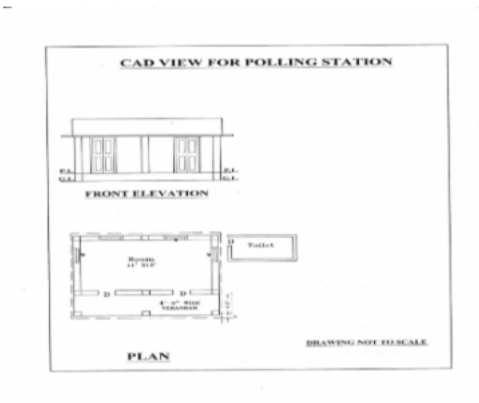

নির্বাচক নিবন্ধন আধিকারিকের স্বাক্ষর

Nazri Naksha

Google Map View

Polling Station Building Front View

Polling Station Front View

Cad View

Key MAP View

1	XWK1613827	নাম : শচী মাহাত পিতার নাম: নগেন্দ্রনাথ মাহাত বাড়ির নং : n0099 বয়স : 30 লিঙ্গ : মহিলা	ফটো উপলব্ধ	2	XWK1389477	নাম : জ্যোৎস্না মাহাত পিতার নাম: নগেন মাহাত বাড়ির নং : n0099 বয়স : 34 লিঙ্গ : মহিলা	ফটো উপলব্ধ	3	XWK1491158	নাম : মেনকা মাহাত স্বামীর নাম: অশোক কুমার মাহাত বাড়ির নং : n0099 বয়স : 34 লিঙ্গ : মহিলা	ফটো উপলব্ধ
4	DLP1272376	নাম : নির্মালা মাহাত স্বামীর নাম: নগেন্দ্র মাহাত বাড়ির নং : n0099 বয়স : 63 লিঙ্গ : মহিলা	ফটো উপলব্ধ	5	XWK1613595	নাম : রুকসানা বিবি স্বামীর নাম: মজিদ আনসারী বাড়ির নং : n0118 বয়স : 34 লিঙ্গ : মহিলা	ফটো উপলব্ধ	6	XWK1302538	নাম : মজিদ আনসারী পিতার নাম: সুরফুদ্দিন আনসারী বাড়ির নং : n0118 বয়স : 37 লিঙ্গ : পুরুষ	ফটো উপলব্ধ
7	XWK1613603	নাম : ফতেমা বিবি স্বামীর নাম: কাদির আনসারী বাড়ির নং : n0118 বয়স : 31 লিঙ্গ : মহিলা	ফটো উপলব্ধ	8	XWK0313304	নাম : কাদির আনসারী পিতার নাম: সরিফ আনসারী বাড়ির নং : n0118 বয়স : 39 লিঙ্গ : পুরুষ	ফটো উপলব্ধ	9	DLP1691187	নাম : সাকিল আনসারী পিতার নাম: সরিফ আনসারী বাড়ির নং : n0118 বয়স : 50 লিঙ্গ : পুরুষ	ফটো উপলব্ধ
10	DLP2458958	নাম : মরিয়ম বিবি স্বামীর নাম: আজিজ আনসারী বাড়ির নং : n0118 বয়স : 39 লিঙ্গ : মহিলা	ফটো উপলব্ধ	11	DLP1691179	নাম : আজিজ আনসারী পিতার নাম: ইয়াদিল আনসারী বাড়ির নং : n0118 বয়স : 49 লিঙ্গ : পুরুষ	ফটো উপলব্ধ	12	XWK1491059	নাম : আজাদ আনসারী পিতার নাম: সুরফুদ্দিন আনসারী বাড়ির নং : n0118 বয়স : 35 লিঙ্গ : পুরুষ	ফটো উপলব্ধ
13	DLP1691138	নাম : সুরফুদ্দিন আনসারী পিতার নাম: ইয়াদিল আনসারী বাড়ির নং : n0118 বয়স : 66 লিঙ্গ : পুরুষ	ফটো উপলব্ধ	14	XWK1613587	নাম : সলমা খাতুন স্বামীর নাম: সাকিল আনসারী বাড়ির নং : n0118 বয়স : 28 লিঙ্গ : মহিলা	ফটো উপলব্ধ	15	XWK1302520	নাম : সাবির আনসারী পিতার নাম: সরিফ আনসারী বাড়ির নং : n0118 বয়স : 34 লিঙ্গ : পুরুষ	ফটো উপলব্ধ
16	DLP2053007	নাম : সাবেদন বিবি স্বামীর নাম: জাকির আনসারী বাড়ির নং : n0118 বয়স : 40 লিঙ্গ : মহিলা	ফটো উপলব্ধ	17	DLP2458933	নাম : জাকির আনসারী পিতার নাম: সরিফ আনসারী বাড়ির নং : n0118 বয়স : 44 লিঙ্গ : পুরুষ	ফটো উপলব্ধ	18	XWK1302587	নাম : জুলেসা বিবি পিতার নাম: এনায়েৎ খাঁ বাড়ির নং : n0114 বয়স : 61 লিঙ্গ : মহিলা	ফটো উপলব্ধ
19	XWK1302579	নাম : গোলেহা বিবি পিতার নাম: জাকির খাঁ বাড়ির নং : n0114 বয়স : 40 লিঙ্গ : মহিলা	ফটো উপলব্ধ	20	DLP1271188	নাম : আয়েশা বিবি স্বামীর নাম: জাকির খাঁ বাড়ির নং : n0114 বয়স : 56 লিঙ্গ : মহিলা	ফটো উপলব্ধ	21	DLP1273002	নাম : জাকির খাঁ পিতার নাম: এয়ানাভুলি খাঁ বাড়ির নং : n0114 বয়স : 59 লিঙ্গ : পুরুষ	ফটো উপলব্ধ
22	XWK2327823	নাম : নগেন্দ্র মাহাত পিতার নাম: মহকম মাহাত বাড়ির নং : n0099 বয়স : 64 লিঙ্গ : পুরুষ	ফটো উপলব্ধ	23	DLP1272657	নাম : নেবুলা মাহাত স্বামীর নাম: নেপাল চন্দ্র মাহাত বাড়ির নং : n0093 বয়স : 46 লিঙ্গ : মহিলা	ফটো উপলব্ধ	24	XWK2327229	নাম : নেপাল চন্দ্র মাহাত পিতার নাম: কপু মাহাত বাড়ির নং : n0093 বয়স : 55 লিঙ্গ : পুরুষ	ফটো উপলব্ধ
25	XWK1613850	নাম : সুশীল কুমার মাহাত পিতার নাম: লালমোহন মাহাত বাড়ির নং : n0093 বয়স : 30 লিঙ্গ : পুরুষ	ফটো উপলব্ধ	26	XWK2327245	নাম : লালমোহন মাহাত পিতার নাম: কপু মাহাত বাড়ির নং : n0093 বয়স : 72 লিঙ্গ : পুরুষ	ফটো উপলব্ধ	27	DLP1271501	নাম : আরতি মাহাত স্বামীর নাম: শ্যামাপদ মাহাত বাড়ির নং : n0090 বয়স : 43 লিঙ্গ : মহিলা	ফটো উপলব্ধ
28	DLP1221027	নাম : শ্যামাপদ মাহাত পিতার নাম: ভবতারন মাহাত বাড়ির নং : n0090 বয়স : 49 লিঙ্গ : পুরুষ	ফটো উপলব্ধ	29	XWK2327203	নাম : ভবতারন মাহাত পিতার নাম: জহুর মাহাত বাড়ির নং : n0090 বয়স : 69 লিঙ্গ : পুরুষ	ফটো উপলব্ধ	30	DLP1220474	নাম : ভানুবিবি সেক স্বামীর নাম: ফাহু সেক বাড়ির নং : n0042 বয়স : 49 লিঙ্গ : মহিলা	ফটো উপলব্ধ