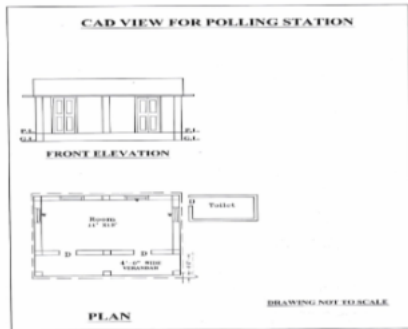

নির্বাচক নিবন্ধন আধিকারিকের স্বাক্ষর

Nazri Naksha

Google Map View

Polling Station Building Front View

Polling Station Front View

Cad View

Key MAP View

1 নাম : কালিপদ মাহাত পিতার নাম: আব্দু মাহাত বাড়ির নং : n0042 বয়স : 70 লিঙ্গ : পুরুষ	DLP2054088 ফটো উপলব্ধ	2 নাম : কেশরী মাহাত স্বামীর নাম: কালিপদ মাহাত বাড়ির নং : n0042 বয়স : 58 লিঙ্গ : মহিলা	WB/34/235/297452 ফটো উপলব্ধ	3 নাম : যুধিষ্টির মাহাত পিতার নাম: কালিপদ মাহাত বাড়ির নং : n0042 বয়স : 40 লিঙ্গ : পুরুষ	DLP2220747 ফটো উপলব্ধ
4 নাম : লালমোহন মাহাত পিতার নাম: কালিপদ মাহাত বাড়ির নং : n0042 বয়স : 34 লিঙ্গ : পুরুষ	XWK1389535 ফটো উপলব্ধ	5 নাম : কনকলতা মাহাত স্বামীর নাম: লালমোহন মাহাত বাড়ির নং : n0042 বয়স : 39 লিঙ্গ : মহিলা	XWK1389576 ফটো উপলব্ধ	6 নাম : কর্তিক চন্দ্র মাহাত পিতার নাম: কালিপদ মাহাত বাড়ির নং : n0042 বয়স : 33 লিঙ্গ : পুরুষ	XWK1389584 ফটো উপলব্ধ
7 নাম : শ্রীমতী মাহাত পিতার নাম: আব্দু মাহাত বাড়ির নং : n0042 বয়স : 40 লিঙ্গ : মহিলা	DLP2220846 ফটো উপলব্ধ	8 নাম : সরস্বতী মাহাত স্বামীর নাম: যুধিষ্টির মাহাত বাড়ির নং : n0042 বয়স : 40 লিঙ্গ : মহিলা	DLP2220754 ফটো উপলব্ধ	9 নাম : সুমিত কর্মকার পিতার নাম: ধীরেন কর্মকার বাড়ির নং : এন0200 বয়স : 22 লিঙ্গ : পুরুষ	XWK2389658 ফটো উপলব্ধ
10 নাম : পূজা কর্মকার পিতার নাম: ধীরেন কর্মকার বাড়ির নং : এন0200 বয়স : 24 লিঙ্গ : মহিলা	XWK2388486 ফটো উপলব্ধ	11 নাম : দেবাশিস কর্মকার পিতার নাম: শান্তিরাম কর্মকার বাড়ির নং : এন0208 বয়স : 22 লিঙ্গ : পুরুষ	XWK2398949 ফটো উপলব্ধ	12 নাম : সাইমুন খাতুন পিতার নাম: সাধু আনসারি বাড়ির নং : এন0162 বয়স : 22 লিঙ্গ : মহিলা	XWK2388395 ফটো উপলব্ধ
13 নাম : রঞ্জিত পরামানিক পিতার নাম: দিলীপ পরামানিক বাড়ির নং : এন0112 বয়স : 23 লিঙ্গ : পুরুষ	XWK2265262 ফটো উপলব্ধ	14 নাম : পবন পরামানিক পিতার নাম: শ্যামাপদ পরামানিক বাড়ির নং : n0117 বয়স : 41 লিঙ্গ : পুরুষ	DLP2220671 ফটো উপলব্ধ	15 নাম : ডমন পরামানিক পিতার নাম: শ্যামাপদ পরামানিক বাড়ির নং : n0117 বয়স : 42 লিঙ্গ : পুরুষ	DLP2220689 ফটো উপলব্ধ
16 নাম : ভাদু পরামানিক স্বামীর নাম: শ্যামাপদ পরামানিক বাড়ির নং : n0117 বয়স : 62 লিঙ্গ : মহিলা	WB/34/235/297074 ফটো উপলব্ধ	17 নাম : শ্যামাপদ পরামানিক পিতার নাম: গোপাল পরামানিক বাড়ির নং : n0117 বয়স : 66 লিঙ্গ : পুরুষ	WB/34/235/297577 ফটো উপলব্ধ	18 নাম : বিমল পরামানিক পিতার নাম: সুধীর পরামানিক বাড়ির নং : n0116 বয়স : 37 লিঙ্গ : পুরুষ	XWK0316695 ফটো উপলব্ধ
19 নাম : অনিতা পরামানিক স্বামীর নাম: অজিত পরামানিক বাড়ির নং : n0116 বয়স : 29 লিঙ্গ : মহিলা	XWK1727106 ফটো উপলব্ধ	20 নাম : অজিত পরামানিক পিতার নাম: সুধীর পরামানিক বাড়ির নং : n0116 বয়স : 41 লিঙ্গ : পুরুষ	XWK1389642 ফটো উপলব্ধ	21 নাম : বাসন্তী পরামানিক স্বামীর নাম: সুধীর পরামানিক বাড়ির নং : n0116 বয়স : 58 লিঙ্গ : মহিলা	WB/34/235/297099 ফটো উপলব্ধ
22 নাম : সুধীর পরামানিক পিতার নাম: নীলকমল পরামানিক বাড়ির নং : n0116 বয়স : 63 লিঙ্গ : পুরুষ	WB/34/235/297606 ফটো উপলব্ধ	23 নাম : সতীশ পরামানিক পিতার নাম: অতুল পরামানিক বাড়ির নং : n0115 বয়স : 30 লিঙ্গ : পুরুষ	XWK1727155 ফটো উপলব্ধ	24 নাম : দীপক পরামানিক পিতার নাম: সুধীর পরামানিক বাড়ির নং : n0115 বয়স : 35 লিঙ্গ : পুরুষ	XWK0986521 ফটো উপলব্ধ
25 নাম : আরতী পরামানিক স্বামীর নাম: অতুল পরামানিক বাড়ির নং : n0115 বয়স : 54 লিঙ্গ : মহিলা	WB/34/235/297109 ফটো উপলব্ধ	26 নাম : অতুল পরামানিক পিতার নাম: নীলকমল পরামানিক বাড়ির নং : n0115 বয়স : 59 লিঙ্গ : পুরুষ	WB/34/235/297580 ফটো উপলব্ধ	27 নাম : কাজল পরামানিক স্বামীর নাম: অজিত পরামানিক বাড়ির নং : n0114 বয়স : 52 লিঙ্গ : মহিলা	WB/34/235/297146 ফটো উপলব্ধ
28 নাম : অজিত পরামানিক পিতার নাম: রসরাজ পরামানিক বাড়ির নং : n0114 বয়স : 54 লিঙ্গ : পুরুষ	WB/34/235/297598 ফটো উপলব্ধ	29 নাম : মুটুক পরামানিক পিতার নাম: ত্রিলোচন পরামানিক বাড়ির নং : n0113 বয়স : 47 লিঙ্গ : মহিলা	DLP2220705 ফটো উপলব্ধ	30 নাম : গঙ্গা পরামানিক স্বামীর নাম: গোবর্দ্ধন পরামানিক বাড়ির নং : n0113 বয়স : 49 লিঙ্গ : মহিলা	DLP1219641 ফটো উপলব্ধ