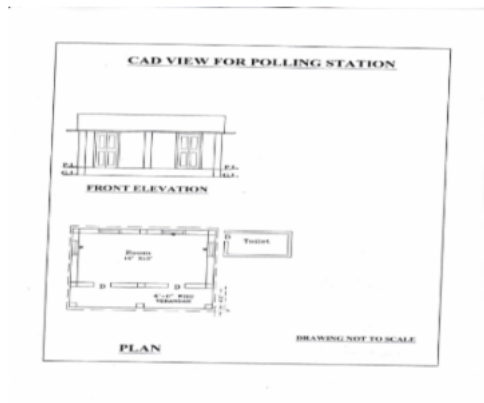

নির্বাচক নিবন্ধন আধিকারিকের স্বাক্ষর

Nazri Naksha

Google Map View

Polling Station Building Front View

Polling Station Front View

Cad View

Key MAP View

1 নাম : ০০০০০ ০০০০০ পিতার নাম: চরন গরুই বাড়ির নং : n0218 বয়স : 86 লিঙ্গ : পুরুষ	XWK2322857 ফটো উপলব্ধ	2 নাম : অম্বিকা গরুই স্বামীর নাম: বসন্ত গরুই বাড়ির নং : n0218 বয়স : 80 লিঙ্গ : মহিলা	WB/34/235/300231 ফটো উপলব্ধ	3 নাম : ধনঞ্জয় গরুই পিতার নাম: বসন্ত গরুই বাড়ির নং : n0218 বয়স : 50 লিঙ্গ : পুরুষ	DLP1270404 ফটো উপলব্ধ
4 নাম : শকুন্তলা গরুই স্বামীর নাম: ধনঞ্জয় গরুই বাড়ির নং : n0218 বয়স : 47 লিঙ্গ : মহিলা	DLP1270230 ফটো উপলব্ধ	5 নাম : নবকিশোর গরুই পিতার নাম: বসন্ত গরুই বাড়ির নং : n0218 বয়স : 39 লিঙ্গ : পুরুষ	DLP2221331 ফটো উপলব্ধ	6 নাম : সোমনাথ গরুই পিতার নাম: ধনঞ্জয় গরুই বাড়ির নং : নতুনডি বয়স : 25 লিঙ্গ : পুরুষ	XWK2602225 ফটো উপলব্ধ
7 নাম : সুলেখা গোরুই স্বামীর নাম: নব কিশোর গোরুই বাড়ির নং : n0218 বয়স : 25 লিঙ্গ : মহিলা	XWK2189587 ফটো উপলব্ধ	8 নাম : বুদ্ধেশ্বর কর্মকার পিতার নাম: জিতু কর্মকার বাড়ির নং : n0216 বয়স : 24 লিঙ্গ : পুরুষ	XWK2189710 ফটো উপলব্ধ	9 নাম : চায়না কর্মকার স্বামীর নাম: মনোহর কর্মকার বাড়ির নং : n0212 বয়স : 25 লিঙ্গ : মহিলা	XWK2171759 ফটো উপলব্ধ
10 নাম : বিকাশ কর্মকার মায়ের নাম: কমলা কর্মকার বাড়ির নং : এন0212 বয়স : 35 লিঙ্গ : পুরুষ	XWK2268365 ফটো উপলব্ধ	11 নাম : চন্দনা কর্মকার স্বামীর নাম: বিকাশ মাহাত বাড়ির নং : এন0212 বয়স : 21 লিঙ্গ : মহিলা	XWK2452761 ফটো উপলব্ধ	12 নাম : শিবানী কর্মকার স্বামীর নাম: বুদ্ধেশ্বর কর্মকার বাড়ির নং : এন0216 বয়স : 21 লিঙ্গ : মহিলা	XWK2453017 ফটো উপলব্ধ
13 নাম : শ্রমতী কর্মকার স্বামীর নাম: নকুল কর্মকার বাড়ির নং : n0212 বয়স : 76 লিঙ্গ : মহিলা	XWK0325340 ফটো উপলব্ধ	14 নাম : কমলা কর্মকার স্বামীর নাম: নিবারন কর্মকার বাড়ির নং : n0212 বয়স : 74 লিঙ্গ : মহিলা	WB/34/235/300460 ফটো উপলব্ধ	15 নাম : সহদেব কর্মকার পিতার নাম: দারিক কর্মকার বাড়ির নং : n0212 বয়স : 69 লিঙ্গ : পুরুষ	WB/34/235/300560 ফটো উপলব্ধ
16 নাম : ফুলমনি কর্মকার স্বামীর নাম: সহদেব কর্মকার বাড়ির নং : n0212 বয়স : 63 লিঙ্গ : মহিলা	WB/34/235/300463 ফটো উপলব্ধ	17 নাম : দিলীপ কর্মকার মায়ের নাম: কমলা কর্মকার বাড়ির নং : n0212 বয়স : 39 লিঙ্গ : পুরুষ	DLP2221323 ফটো উপলব্ধ	18 নাম : দীনু কর্মকার পিতার নাম: জানকী কর্মকার বাড়ির নং : n0213 বয়স : 56 লিঙ্গ : পুরুষ	XWK2517472 ফটো উপলব্ধ
19 নাম : শিবানী কর্মকার স্বামীর নাম: দীনু কর্মকার বাড়ির নং : n0213 বয়স : 48 লিঙ্গ : মহিলা	DLP1272095 ফটো উপলব্ধ	20 নাম : দহি কর্মকার স্বামীর নাম: জানিক কর্মকার বাড়ির নং : n0214 বয়স : 81 লিঙ্গ : মহিলা	WB/34/235/300272 ফটো উপলব্ধ	21 নাম : জিতু কর্মকার পিতার নাম: গদাধর কর্মকার বাড়ির নং : n0216 বয়স : 64 লিঙ্গ : পুরুষ	WB/34/235/300539 ফটো উপলব্ধ
22 নাম : বিশাখা কর্মকার স্বামীর নাম: জিতু কর্মকার বাড়ির নং : n0216 বয়স : 57 লিঙ্গ : মহিলা	WB/34/235/300472 ফটো উপলব্ধ	23 নাম : শীতলা কর্মকার পিতার নাম: জিতু কর্মকার বাড়ির নং : এন216 বয়স : 20 লিঙ্গ : মহিলা	XWK2524668 ফটো উপলব্ধ	24 নাম : মঞ্জলা কর্মকার স্বামীর নাম: দিলীপ কর্মকার বাড়ির নং : নং212 বয়স : 29 লিঙ্গ : মহিলা	XWK2360436 ফটো উপলব্ধ
25 নাম : আশা কর্মকার স্বামীর নাম: খুদিরাম কর্মকার বাড়ির নং : নং212 বয়স : 24 লিঙ্গ : মহিলা	XWK2360550 ফটো উপলব্ধ	26 নাম : মনোহর কর্মকার পিতার নাম: সহদেব কর্মকার বাড়ির নং : n0212 বয়স : 32 লিঙ্গ : পুরুষ	XWK1614684 ফটো উপলব্ধ	27 নাম : ক্ষুদিরাম কর্মকার পিতার নাম: সহদেব কর্মকার বাড়ির নং : n0212 বয়স : 29 লিঙ্গ : পুরুষ	XWK1799220 ফটো উপলব্ধ
28 নাম : রমেশ গরুই পিতার নাম: মন্তী গরুই বাড়ির নং : নং219 বয়স : 26 লিঙ্গ : পুরুষ	XWK2094860 ফটো উপলব্ধ	29 নাম : বর্ধনি গরুই স্বামীর নাম: মন্তী গরুই বাড়ির নং : n0219 বয়স : 53 লিঙ্গ : মহিলা	WB/34/235/300233 ফটো উপলব্ধ	30 নাম : বিশ্বনাথ গরুই পিতার নাম: সন্তোষ গরুই বাড়ির নং : n0219 বয়স : 67 লিঙ্গ : পুরুষ	WB/34/235/300722 ফটো উপলব্ধ