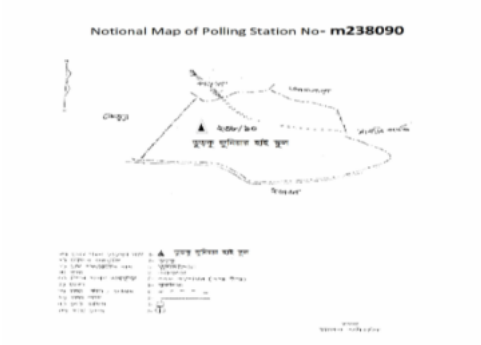

Nazri Naksha