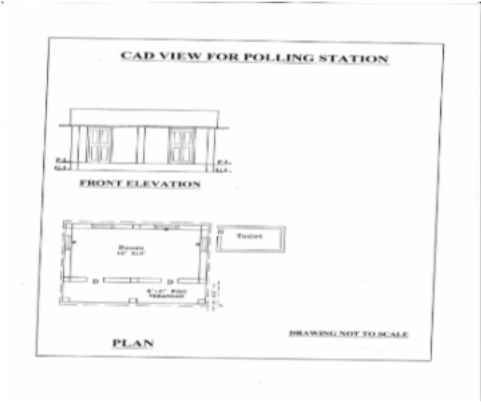

নির্বাচক নিবন্ধন আধিকারিকের স্বাক্ষর

Nazri Naksha

Google Map View

Polling Station Building Front View

Polling Station Front View

Cad View

Key MAP View

1 নাম : রানি গরাই স্বামীর নাম: স্বরূপ গরাই বাড়ির নং : এন0000 বয়স : 23 লিঙ্গ : মহিলা	XWK2394930 ফটো উপলব্ধ	2 নাম : আদরি গরাই স্বামীর নাম: শ্যামল গরাই বাড়ির নং : এন0000 বয়স : 26 লিঙ্গ : মহিলা	XWK2391597 ফটো উপলব্ধ	3 নাম : অক্ষর গরাই পিতার নাম: নিরদ গরাই বাড়ির নং : 40 বয়স : 23 লিঙ্গ : পুরুষ	XWK2322741 ফটো উপলব্ধ
4 নাম : নিতাই গরাই পিতার নাম: আনন্দ গরাই বাড়ির নং : n0190 বয়স : 40 লিঙ্গ : পুরুষ	DLP2418291 ফটো উপলব্ধ	5 নাম : গৌরাজ গরাই পিতার নাম: আনন্দ গরাই বাড়ির নং : n0190 বয়স : 52 লিঙ্গ : পুরুষ	DLP1268846 ফটো উপলব্ধ	6 নাম : কুন্তী গরাই স্বামীর নাম: আনন্দ গরাই বাড়ির নং : n0190 বয়স : 66 লিঙ্গ : মহিলা	WB/34/235/309187 ফটো উপলব্ধ
7 নাম : সন্তোষী গরাই স্বামীর নাম: নিতাই গরাই বাড়ির নং : n0190 বয়স : 37 লিঙ্গ : মহিলা	XWK1728054 ফটো উপলব্ধ	8 নাম : মমতা গরাই স্বামীর নাম: গৌরাজ গরাই বাড়ির নং : n0190 বয়স : 49 লিঙ্গ : মহিলা	DLP1268572 ফটো উপলব্ধ	9 নাম : ময়না গরাই পিতার নাম: নিতাই গরাই বাড়ির নং : এন0190 বয়স : 22 লিঙ্গ : মহিলা	XWK2532166 ফটো উপলব্ধ
10 নাম : নিমাই গরাই পিতার নাম: জটী গরাই বাড়ির নং : n0150 বয়স : 73 লিঙ্গ : পুরুষ	XWK2339240 ফটো উপলব্ধ	11 নাম : হেমলতা গরাই স্বামীর নাম: নিমাই গরাই বাড়ির নং : n0150 বয়স : 66 লিঙ্গ : মহিলা	WB/34/235/309264 ফটো উপলব্ধ	12 নাম : অম্বুজাঙ্ক গরাই পিতার নাম: জটী গরাই বাড়ির নং : n0150 বয়স : 67 লিঙ্গ : পুরুষ	XWK2610608 ফটো উপলব্ধ
13 নাম : সীতা রানি গরাই স্বামীর নাম: অম্বুজাঙ্ক গরাই বাড়ির নং : n0150 বয়স : 60 লিঙ্গ : মহিলা	XWK2610616 ফটো উপলব্ধ	14 নাম : শ্যামল গরাই পিতার নাম: নিমাই গরাই বাড়ির নং : n0150 বয়স : 34 লিঙ্গ : পুরুষ	XWK1493790 ফটো উপলব্ধ	15 নাম : কল্পনা গরাই স্বামীর নাম: প্রবোধ গরাই বাড়ির নং : এন0000 বয়স : 34 লিঙ্গ : মহিলা	XWK2391621 ফটো উপলব্ধ
16 নাম : মুরলি গরাই পিতার নাম: শম্ভু গরাই বাড়ির নং : n0133 বয়স : 59 লিঙ্গ : পুরুষ	XWK2424562 ফটো উপলব্ধ	17 নাম : অম্বিকা গরাই স্বামীর নাম: মনোহর গরাই বাড়ির নং : এন0138 বয়স : 23 লিঙ্গ : মহিলা	XWK2451573 ফটো উপলব্ধ	18 নাম : পিন্টু গরাই পিতার নাম: পদ্মালোচন গরাই বাড়ির নং : এন0149 বয়স : 21 লিঙ্গ : পুরুষ	XWK2451425 ফটো উপলব্ধ
19 নাম : শোভা গরাই স্বামীর নাম: অসিত গরাই বাড়ির নং : বয়স : 32 লিঙ্গ : মহিলা	XWK2330538 ফটো উপলব্ধ	20 নাম : জ্যোৎস্না গরাই স্বামীর নাম: নিরদ গরাই বাড়ির নং : n0198 বয়স : 42 লিঙ্গ : মহিলা	DLP2061554 ফটো উপলব্ধ	21 নাম : বীরেন গরাই পিতার নাম: শশধর গরাই বাড়ির নং : n0192 বয়স : 56 লিঙ্গ : পুরুষ	XWK2228153 ফটো উপলব্ধ
22 নাম : অষ্টমী গরাই স্বামীর নাম: বীরেন গরাই বাড়ির নং : n0192 বয়স : 60 লিঙ্গ : মহিলা	XWK2228161 ফটো উপলব্ধ	23 নাম : বদন গরাই পিতার নাম: নীলকন্ঠ গরাই বাড়ির নং : n0138 বয়স : 65 লিঙ্গ : পুরুষ	DLP0480798 ফটো উপলব্ধ	24 নাম : দিলিপ গরাই পিতার নাম: বীরেন গরাই বাড়ির নং : n0192 বয়স : 28 লিঙ্গ : পুরুষ	XWK1800101 ফটো উপলব্ধ
25 নাম : কার্তিক গরাই পিতার নাম: কিঙ্কর গরাই বাড়ির নং : n0193 বয়স : 28 লিঙ্গ : পুরুষ	XWK1800234 ফটো উপলব্ধ	26 নাম : চায়না গরাই স্বামীর নাম: বীরেন চন্দ্র গরাই বাড়ির নং : n0153 বয়স : 30 লিঙ্গ : মহিলা	XWK1891191 ফটো উপলব্ধ	27 নাম : অসিত গরাই পিতার নাম: বসন্ত গরাই বাড়ির নং : n0152 বয়স : 33 লিঙ্গ : পুরুষ	XWK1891209 ফটো উপলব্ধ
28 নাম : ধনঞ্জয় গরাই পিতার নাম: সুধীর গরাই বাড়ির নং : n0138 বয়স : 29 লিঙ্গ : পুরুষ	XWK1891217 ফটো উপলব্ধ	29 নাম : মানিক গরাই পিতার নাম: ভাস্কর গরাই বাড়ির নং : n0137 বয়স : 27 লিঙ্গ : পুরুষ	XWK1891225 ফটো উপলব্ধ	30 নাম : মনোহর গরাই পিতার নাম: বদন গরাই বাড়ির নং : n0138 বয়স : 28 লিঙ্গ : পুরুষ	XWK1891233 ফটো উপলব্ধ