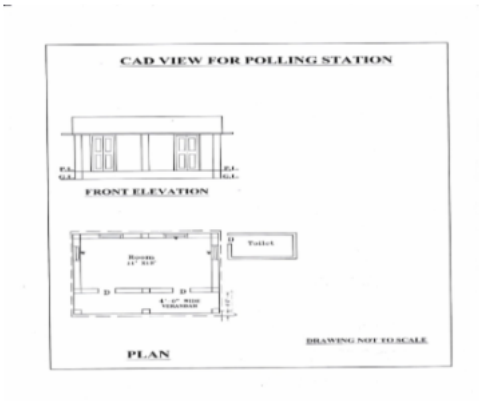

নির্বাচক নিবন্ধন আধিকারিকের স্বাক্ষর

Nazri Naksha

Google Map View

Polling Station Building Front View

Polling Station Front View

Cad View

Key MAP View

1 নাম : প্রতীমা মাহাত স্বামীর নাম: পরীক্ষিত মাহাত বাড়ির নং : দামদা বয়স : 28 লিঙ্গ : মহিলা	XWK1976646 ফটো উপলব্ধ	2 নাম : জলধর কর্মকার পিতার নাম: নিশিকান্ত কর্মকার বাড়ির নং : n055 বয়স : 25 লিঙ্গ : পুরুষ	XWK2207900 ফটো উপলব্ধ	3 নাম : গদাধর কর্মকার পিতার নাম: উমেশ কর্মকার বাড়ির নং : n0053 বয়স : 61 লিঙ্গ : পুরুষ	XWK2228773 ফটো উপলব্ধ
4 নাম : বুদ্ধেশ্বর কর্মকার পিতার নাম: নিশিকান্ত কর্মকার বাড়ির নং : n0150 বয়স : 34 লিঙ্গ : মহিলা	XWK1495654 ফটো উপলব্ধ	5 নাম : ভূসিবালা কর্মকার স্বামীর নাম: ছইলা কর্মকার বাড়ির নং : n0142 বয়স : 91 লিঙ্গ : মহিলা	WB/34/235/312116 ফটো উপলব্ধ	6 নাম : জাগরী কর্মকার স্বামীর নাম: নিশিকান্ত কর্মকার বাড়ির নং : n0055 বয়স : 54 লিঙ্গ : মহিলা	DLP2347425 ফটো উপলব্ধ
7 নাম : নিশিকান্ত কর্মকার পিতার নাম: সাগর কর্মকার বাড়ির নং : n0055 বয়স : 57 লিঙ্গ : পুরুষ	WB/34/235/312491 ফটো উপলব্ধ	8 নাম : কীর্তন কর্মকার পিতার নাম: গোপাল কর্মকার বাড়ির নং : n0054 বয়স : 29 লিঙ্গ : পুরুষ	XWK1729359 ফটো উপলব্ধ	9 নাম : পুতুল কর্মকার স্বামীর নাম: গুরুপদ কর্মকার বাড়ির নং : n0054 বয়স : 51 লিঙ্গ : মহিলা	DLP2061703 ফটো উপলব্ধ
10 নাম : গুরুপদ কর্মকার পিতার নাম: মুকু কর্মকার বাড়ির নং : n0054 বয়স : 61 লিঙ্গ : পুরুষ	WB/34/235/312485 ফটো উপলব্ধ	11 নাম : ভক্তরঞ্জন কর্মকার পিতার নাম: ঠাকুরদাস কর্মকার বাড়ির নং : n0054 বয়স : 31 লিঙ্গ : পুরুষ	XWK1619030 ফটো উপলব্ধ	12 নাম : ভারতী কর্মকার স্বামীর নাম: গোপাল কর্মকার বাড়ির নং : n0054 বয়স : 61 লিঙ্গ : মহিলা	WB/34/235/312370 ফটো উপলব্ধ
13 নাম : গোপাল কর্মকার পিতার নাম: মুকু কর্মকার বাড়ির নং : n0054 বয়স : 76 লিঙ্গ : পুরুষ	WB/34/235/312490 ফটো উপলব্ধ	14 নাম : স্বপন কুমার কর্মকার পিতার নাম: গদাধর কর্মকার বাড়ির নং : n0053 বয়স : 31 লিঙ্গ : পুরুষ	XWK1619022 ফটো উপলব্ধ	15 নাম : নিধু কর্মকার পিতার নাম: মনসারাম কর্মকার বাড়ির নং : দামদা বয়স : 63 লিঙ্গ : পুরুষ	XWK2605806 ফটো উপলব্ধ
16 নাম : কুন্তীবালা কর্মকার স্বামীর নাম: নিধিরাম কর্মকার বাড়ির নং : n0051 বয়স : 61 লিঙ্গ : মহিলা	DLP2347417 ফটো উপলব্ধ	17 নাম : মঞ্জিবালা কর্মকার পিতার নাম: জগন কর্মকার বাড়ির নং : n0053 বয়স : 56 লিঙ্গ : মহিলা	DLP1227727 ফটো উপলব্ধ	18 নাম : সতীশ কর্মকার পিতার নাম: বিরিঞ্চি কর্মকার বাড়ির নং : n0052 বয়স : 40 লিঙ্গ : পুরুষ	XWK0361436 ফটো উপলব্ধ
19 নাম : বনু কর্মকার স্বামীর নাম: বিরিঞ্চি কর্মকার বাড়ির নং : n0052 বয়স : 66 লিঙ্গ : মহিলা	WB/34/235/312368 ফটো উপলব্ধ	20 নাম : বিরিঞ্চি কর্মকার পিতার নাম: চুনারাম কর্মকার বাড়ির নং : n0052 বয়স : 71 লিঙ্গ : পুরুষ	WB/34/235/312359 ফটো উপলব্ধ	21 নাম : আরতি কর্মকার স্বামীর নাম: মোহিত কর্মকার বাড়ির নং : n0051 বয়স : 46 লিঙ্গ : মহিলা	DLP2061695 ফটো উপলব্ধ
22 নাম : খড়ি কর্মকার স্বামীর নাম: গুরুপদ কর্মকার বাড়ির নং : n0051 বয়স : 56 লিঙ্গ : মহিলা	WB/34/235/312375 ফটো উপলব্ধ	23 নাম : গুরুপদ কর্মকার পিতার নাম: মনসারাম কর্মকার বাড়ির নং : n0051 বয়স : 61 লিঙ্গ : পুরুষ	WB/34/235/312227 ফটো উপলব্ধ	24 নাম : জিহুডু কর্মকার পিতার নাম: গুরুপদ কর্মকার বাড়ির নং : n0054 বয়স : 29 লিঙ্গ : পুরুষ	XWK1801117 ফটো উপলব্ধ
25 নাম : পশুপতি কর্মকার পিতার নাম: গদাই কর্মকার বাড়ির নং : n0053 বয়স : 27 লিঙ্গ : পুরুষ	XWK1892538 ফটো উপলব্ধ	26 নাম : আশালতা কর্মকার স্বামীর নাম: তপন কর্মকার বাড়ির নং : n0053 বয়স : 29 লিঙ্গ : মহিলা	XWK1892595 ফটো উপলব্ধ	27 নাম : সোনালী কর্মকার স্বামীর নাম: স্বপন কুমার কর্মকার বাড়ির নং : n0053 বয়স : 27 লিঙ্গ : মহিলা	XWK1892603 ফটো উপলব্ধ
28 নাম : সুবিতা কর্মকার পিতার নাম: বিরিঞ্চি কর্মকার বাড়ির নং : n0052 বয়স : 28 লিঙ্গ : মহিলা	XWK1892611 ফটো উপলব্ধ	29 নাম : হারাধন কর্মকার পিতার নাম: বিরিঞ্চি কর্মকার বাড়ির নং : n0052 বয়স : 30 লিঙ্গ : পুরুষ	XWK1892629 ফটো উপলব্ধ	30 নাম : সুখদেব কর্মকার পিতার নাম: নিশিকান্ত কর্মকার বাড়ির নং : এন055 বয়স : 23 লিঙ্গ : পুরুষ	XWK2359461 ফটো উপলব্ধ