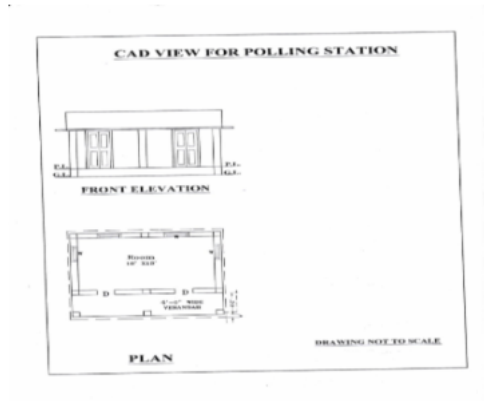

নির্বাচক নিবন্ধন আধিকারিকের স্বাক্ষর

Nazri Naksha

Google Map View

Polling Station Building Front View

Polling Station Front View

Cad View

Key MAP View

বিধানসভা নির্বাচনক্ষেত্রের নং, নাম : 238-বান্দোয়ান