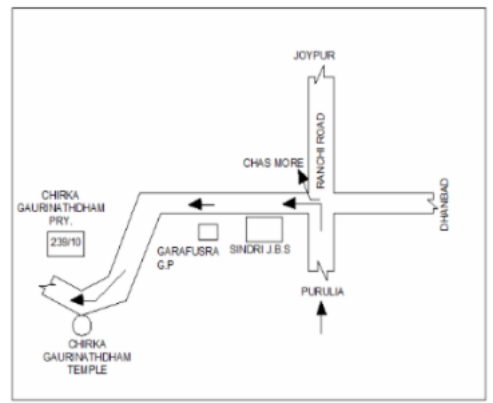

নির্বাচক তালিকা 2026 S25 পশ্চিমবঙ্গ

বিধানসভা নির্বাচনক্ষেত্রের নং, নাম ও সংরক্ষণের স্থিতি : 239 - বলরামপুর (সাধারণ)		অংশ নং : 10			
বিধানসভা নির্বাচনক্ষেত্রটি যে লোকসভা নির্বাচনক্ষেত্রের / ক্ষেত্রসমূহের অন্তর্ভুক্ত তার নং, নাম ও সংরক্ষণ স্থিতি : 35 - পুরুলিয়া (সাধারণ)					
1. সংশোধনের পূর্ণ বিবরণ					
সংশোধনের বৎসর :	2026	নির্বাচক তালিকার পরিচিতি :			
ভিত্তি তারিখ :	01-01-2026	বিশেষ নিবিড় সংশোধনী ২০২৬-এর চূড়ান্ত ভোটার তালিকা			
সংশোধনের প্রকৃতি :	বিশেষ নিবিড় সংশোধনী 2026				
প্রকাশনার তারিখ :	28-02-2026				
2. অংশ ও নির্বাচনী এলাকার পূর্ণ বিবরণ :					
অংশের ভাগ নং ও নাম :					
1-পজা,কচা,দেওয়ান,সহিস,কুমার,নামো,বামুন,কালিন্দী ও রাজোয়াড় পাড়া		প্রধান শহর/গ্রাম	: চিড়কা		
		ওয়ার্ড	:		
		থানা	: পুরুলিয়া মফসল		
		গ্রাম পঞ্চায়েত	: গাড়াফুসড়া		
		ব্লক	: পুরুলিয়া-1		
		মহকুমা	: পুরুলিয়া সদর		
		জেলা	: পুরুলিয়া		
		পিন	: 723103		
3. ভোট গ্রহন কেন্দ্রের পূর্ণ বিবরণ :					
ভোট গ্রহন কেন্দ্রের নং, নাম :		ভোট গ্রহন কেন্দ্রের শ্রেণী :		গ্রামীণ	
10 - চিড়কা গৌরীনাথধাম প্রাই: স্কুল		এই অংশে সহায়ক ভোটগ্রহন কেন্দ্রের সংখ্যা :		0	
ভোট গ্রহন কেন্দ্রের ঠিকানা :					
চিড়কা গৌরীনাথধাম প্রাই: স্কুল, - রুম-2, চিড়কা					
4. নির্বাচকের সংখ্যা :					
প্রথম ক্রমিক নং	শেষ ক্রমিক নং	মোট সংখ্যা			
		পুরুষ	মহিলা	তৃতীয় লিঙ্গ	মোট
1	919	490	429	0	919

নির্বাচক নিবন্ধন আধিকারিকের স্বাক্ষর

Nazri Naksha

Google Map View

Polling Station Building Front View

Polling Station Front View

Cad View

Key MAP View

বিধানসভা নির্বাচনক্ষেত্রের নং, নাম : 239-বলরামপুর