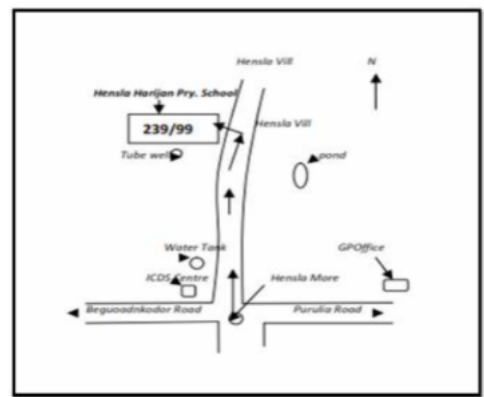

Key MAP View